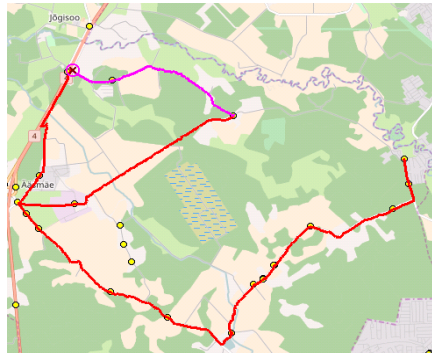

### Ääsmäe - Jõgisoo - Valingu - Keila - Tuula - Orava - Ääsmäe

Sõiduplaan kehtib

alates 04.12.2017

Liini teenindab

Samat AS

Nr.	Peatus	Reis
		01 Ä1-01
1	Ääsmäe kool	07:20
2	Harutee	07:21
3	Harutee	07:22
4	Jõgisoo	07:25
5	Forelli	07:27
6	Aila	07:32
7	Õõbiku	07:35
8	Suurekivi	07:36
9	Korvi	07:38
10	Luha	07:41
11	Jõe	07:43
12	Tuula	07:50
13	Tuula külakeskus	07:51
14	Harutee	07:58
15	Saksa	08:01
16	Reedi	08:02
17	Külakõrtsu	08:06
18	Tagametsa	08:08
19	Taga-Orava	08:09
20	Orava	08:09
21	Kiviveski tee	08:10
22	Karjavahe tee	08:12
23	Ääsmäe kool	08:13

#### Märkused

Liini teenindamine toimub ainult koolipäevadel 1-5  
teenuse osutamine väikebussiga

Sõitjate sisenemine ja väljumine toimub kõikides liiklusemärgiga 541a tähistatud  
bussipeatustes ja Saue Vallavalitsuse, Ühistranspordikeskuse ning Vedaja vahel kokku  
lepitud peatumiskohtades

## Maakonna bussiliin **Nr.Ä2** **Jõe AÜ - Maidla - Ääsmäe PK - Jõgisoo - Voore - Ääsmäe Põhikool**

Sõiduplaan kehtib  
Liini teenindab

**alates 18.09.2017**  
**Samat AS**

Nr.	Peatus	Reis
		01 Ä2-01
1	Trelli tee	07:25
2	Männi Saue	07:26
3	Maidla-Trelli teerist	07:27
4	Urumarja tee	07:28
5	Ojari	07:31
6	Atto	07:32
7	Kullaliiva	07:33
8	Maidla külakeskus	07:34
9	Otsa tee	07:35
10	Maidla mõis	07:37
11	Kuristo	07:39
12	Külakõrtsu	07:40
13	Saksa	07:43
14	Ääsmäe kool	07:47
15	Jõgisoo	07:53
16	Karu tee	07:54
17	Koppelmaa	
18	Voore mõis	08:00
19	Karjavahe tee	08:07
20	Ääsmäe kool	08:12