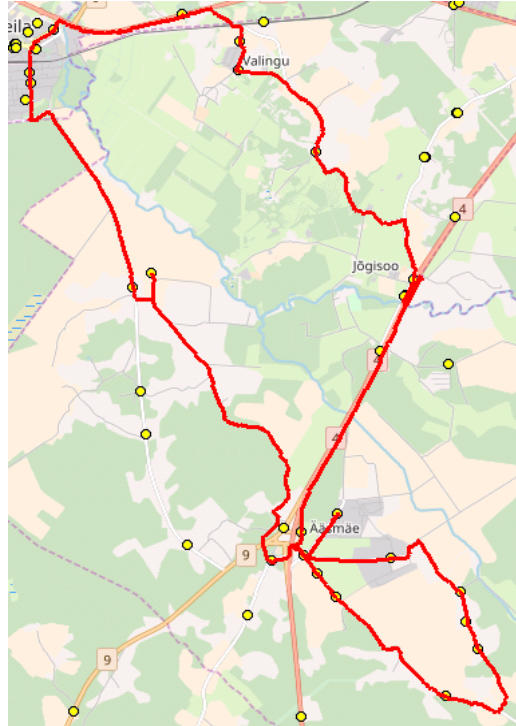

## Maakonna bussiliin

### Ääsmäe - Jõgisoo - Valingu - Keila - Tuula - Orava - Ääsmäe

Sõiduplaan kehtib

alates 04.12.2017

Liini teenindab

Samat AS

Nr.	Peatus	Reis
		01 Ä1-01
1	Ääsmäe kool	07:20
2	Harutee	07:21
3	Harutee	07:22
4	Jõgisoo	07:25
5	Forelli	07:27
6	Aila	07:32
7	Õõbiku	07:35
8	Suurekivi	07:36
9	Korvi	07:38
10	Luha	07:41
11	Jõe	07:43
12	Tuula	07:50
13	Tuula külakeskus	07:51
14	Harutee	07:58
15	Saksa	08:01
16	Reedi	08:02
17	Külakõrtsu	08:06
18	Tagametsa	08:08
19	Taga-Orava	08:09
20	Orava	08:09
21	Kiviveski tee	08:10
22	Karjavahe tee	08:12
23	Ääsmäe kool	08:13

#### Märkused

Liini teenindamine toimub ainult koolipäevadel 1-5  
teenuse osutamine väikebussiga

Sõitjate sisenemine ja väljumine toimub kõikides liiklusemärgiga 541a tähistatud  
bussipeatustes ja Saue Vallavalitsuse, Ühistranspordikeskuse ning Vedaja vahel kokku  
lepitud peatumiskohtades