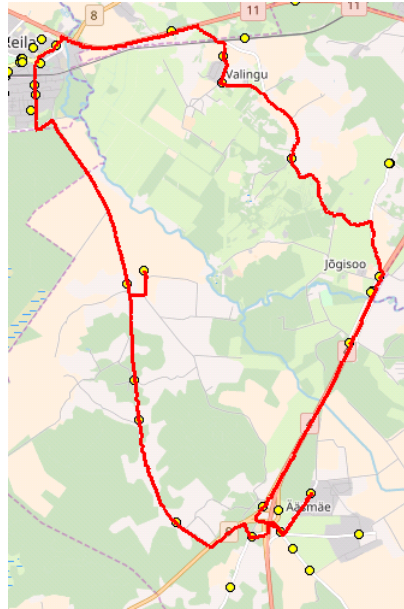

## Maakonna bussiliin

### Ääsmäe - Tuula külakeskus - Keila - Valingu - Jõgisoo - Ääsmäe

Sõiduplaan kehtib  
Liini teenindab

alates 04.12.2017  
Samat AS

Nr.	Peatus	Reis	Reis
		01	03
		Ä3-01	Ä3-02
1	Ääsmäe kool	13:30	16:00
2	Harutee	13:31	16:01
3	Harutee	13:32	16:02
4	Pällu	13:34	16:04
5	Koolitare	13:36	16:06
6	Karjatse	13:37	16:07
7	Tuula külakeskus	13:39	16:09
8	Tuula	13:41	16:11
9	Ülesõidu	13:48	16:18
10	Luha	13:50	16:20
11	Korvi	13:54	16:24
12	Suurekivi	13:57	16:27
13	Õöbiku	13:58	16:28
14	Aila	14:01	16:31
15	Uku tee	14:06	16:36
16	Jõgisoo	14:09	16:39
17	Harutee	14:12	16:42
18	Harutee	14:15	16:45