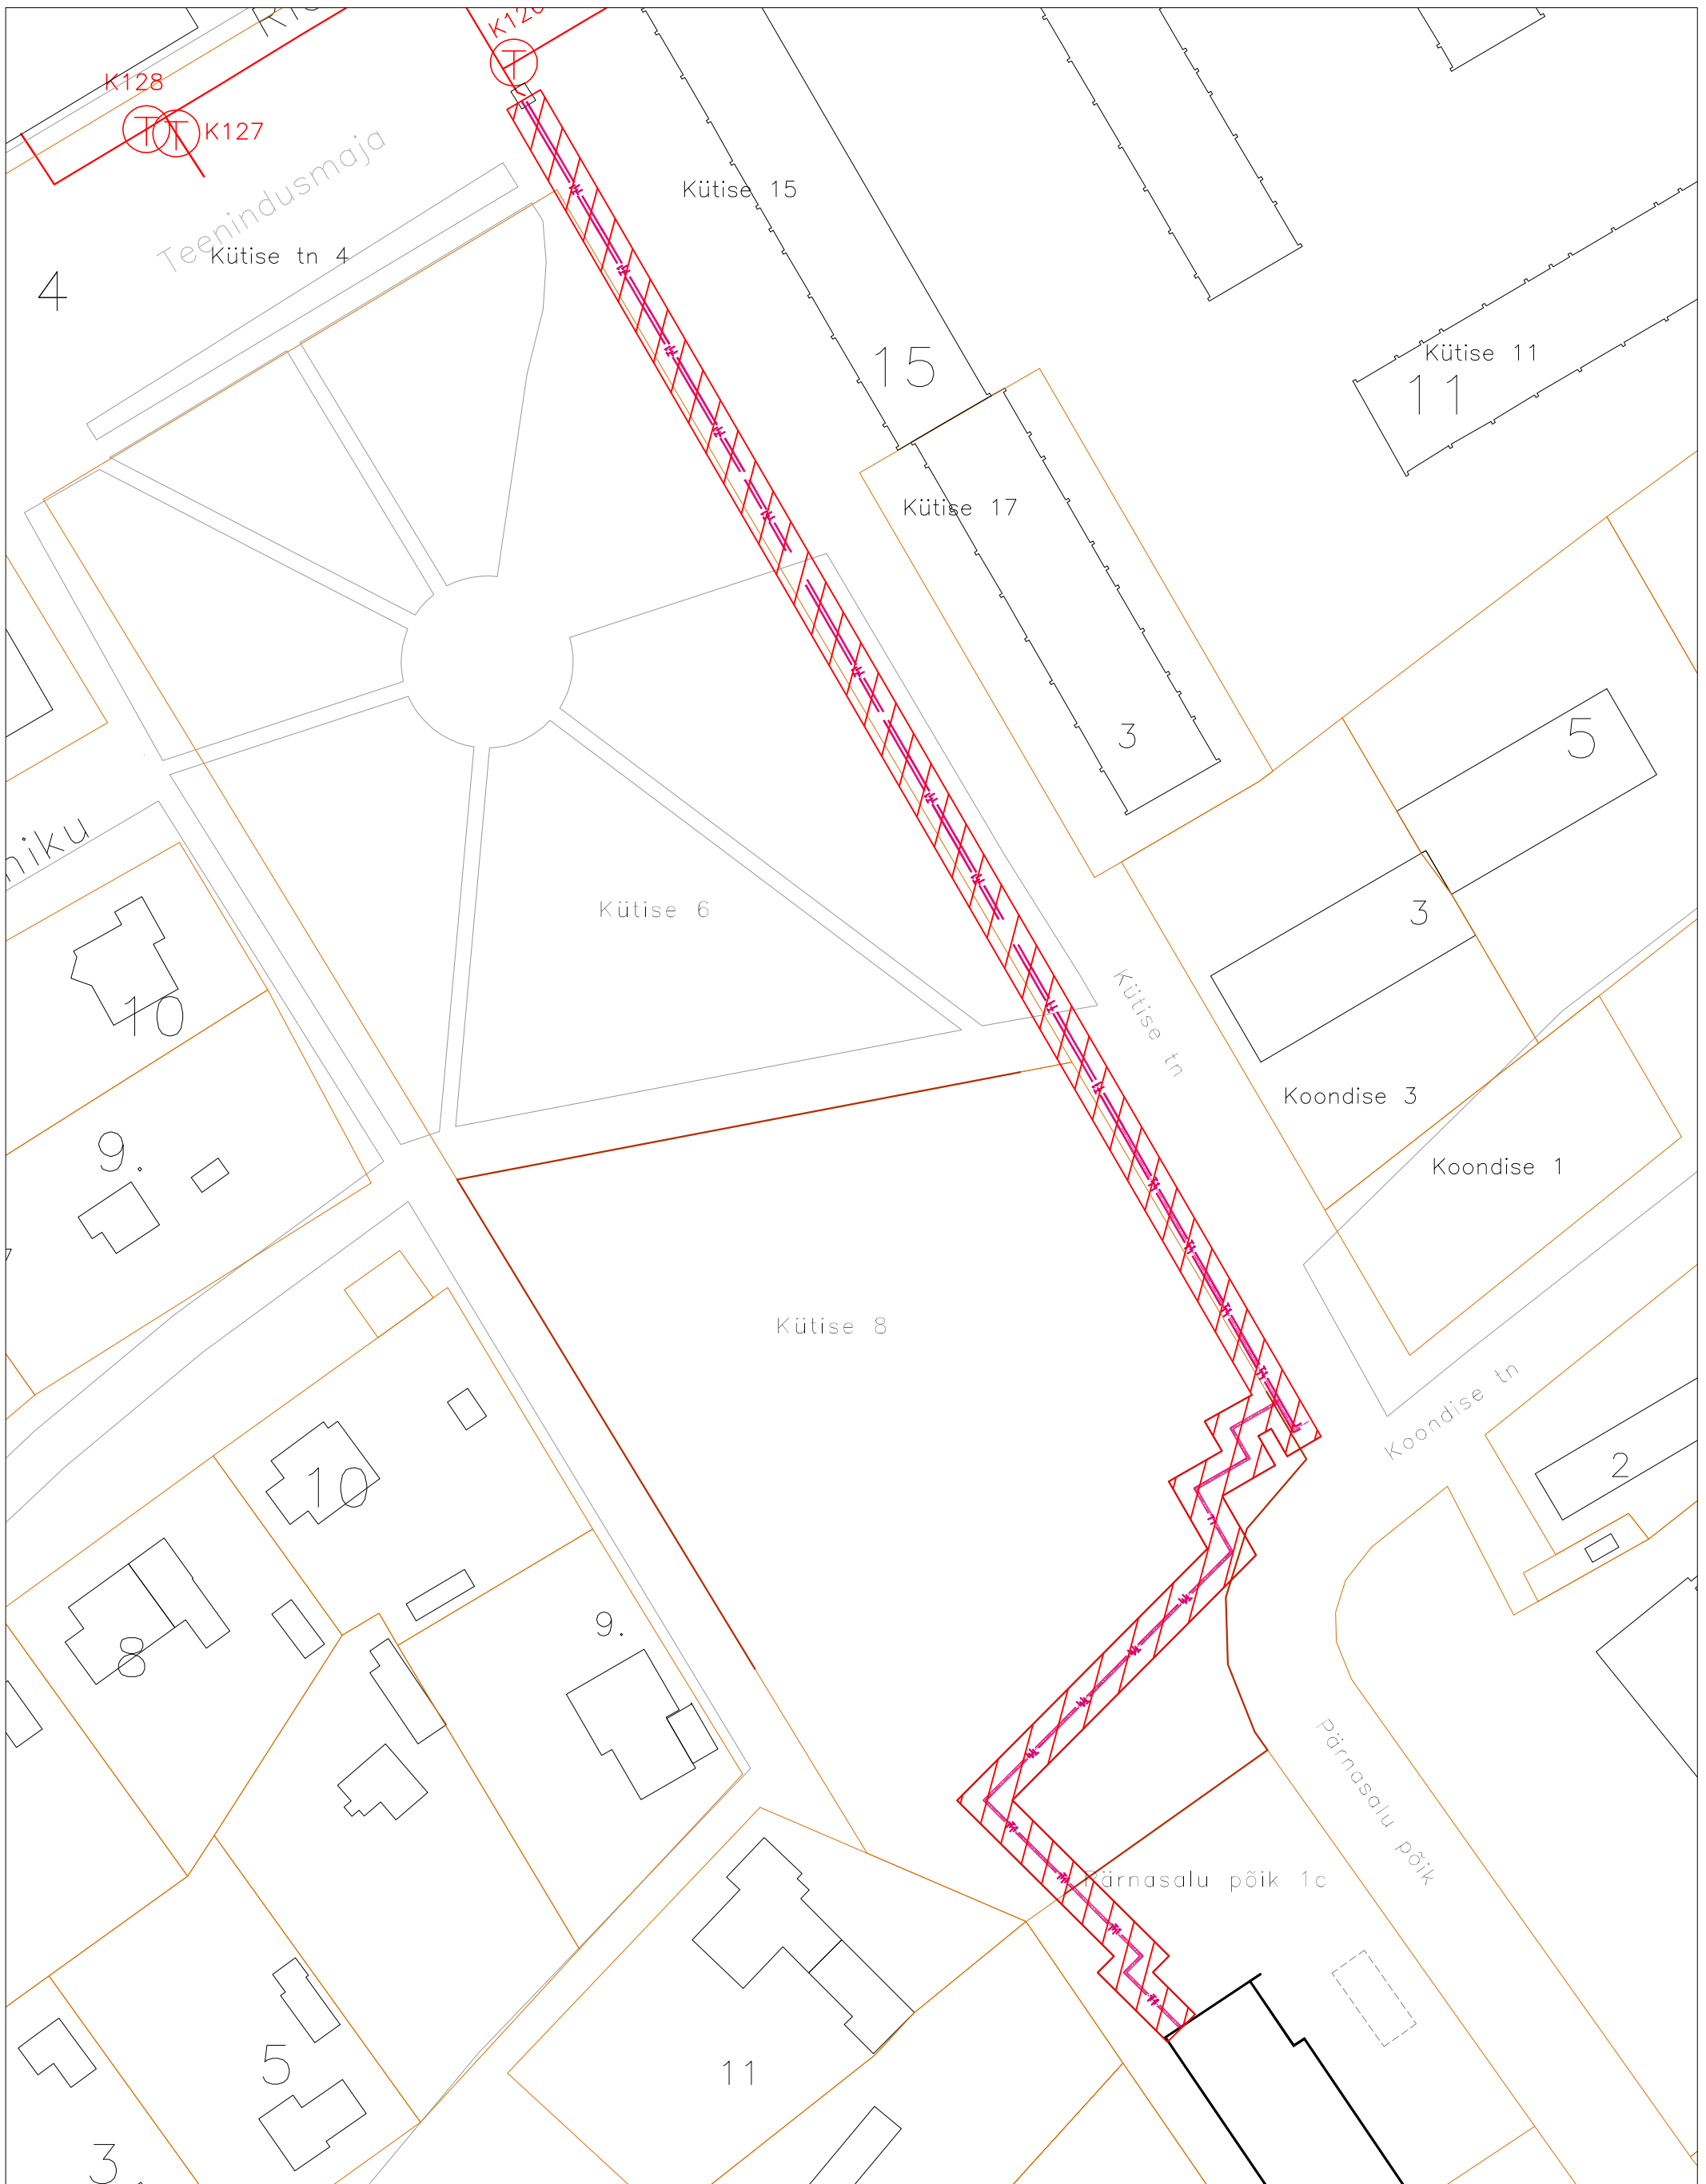

KÜTISE, KOONDISE PÄRNASALU PÕIK PIIRKONNAS KAUGKÜTTEVÕRGU EHTAMISEGA SEOTOD KAEVETÖÖDE ALA

kaevetööde ala