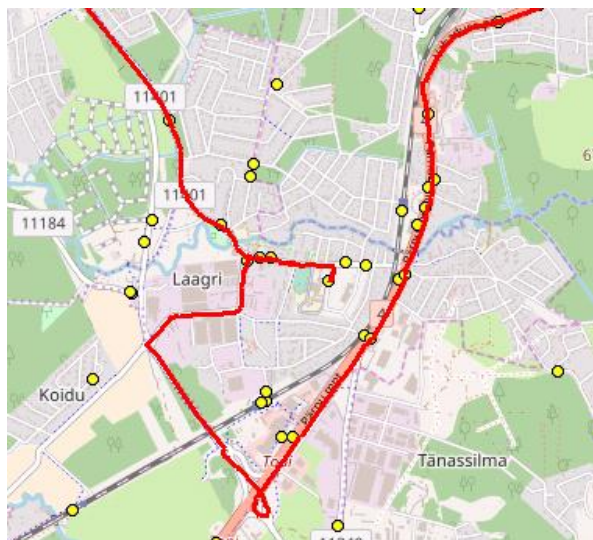

# Maakonna bussiliin

**Nr.S3**

**Kindluse - Vatsla - Harku - Laagri kool - Pääsküla Gümnaasium (asenduskool Mustamäel)**

Sõiduplaan kehtib

Liini teenindab

**Veskitammi remont**

**Samat AS**

Nr.	Peatus	Reis
		01
		<b>S3-01</b>
1	Kindluse	07:20
2	Vääna-Posti	07:21
3	Pühaküla	07:24
4	Hüüru	07:26
5	Vatsla tee	07:30
6	Kodasema	07:31
7	Vatsla	07:34
8	Kodasema	07:36
9	Vatsla tee	07:38
10	Harku	07:38
11	Uusküla	07:44
12	Tammemäe	07:44
13	Tammetalu	07:46
14	Tuulemurru	07:47
15	Metsa	07:48
16	Laagri alevik	07:49
17	Laagri kool	07:50
18	<b>Rahnu</b>	
19	Laagri	07:59
20	Vana-Pääsküla	08:01
21	Vikerkaare	08:05
22	J. V. Jannseni	08:06
23	Lehola	08:26

7:25 -> 7:20

## **Pääsküla Gümnaasium (asenduskool Mustamäel)- Laagri kool - Vatsla - Kindluse**

Nr.	Peatus	Reis
		02
		<b>S3-01</b>
1	Lehola	15:15
2	Põllu	15:27
3	J. V. Jannseni	15:30
4	Vikerkaare	15:32
5	<b>Vana-Pääsküla</b>	
6	<b>Rahnu</b>	
7	Laagri kool	15:42
8	Laagri alevik	15:44
9	Metsa	15:45
10	Tuulemurru	15:46
11	Tammetalu	15:48
12	Tammemäe	15:49
13	Uusküla	15:49
14	Instituudi	15:51
15	Bioloogia	15:52
16	Vatsla tee	15:54
17	Kodasema	15:56
18	Vatsla	15:58
19	Kodasema	16:00
20	Vatsla tee	16:02
21	Harku	16:02
22	Hüüru	16:05
23	Pühaküla	16:07
24	Vääna-Posti	16:09
25	Kindluse	16:09