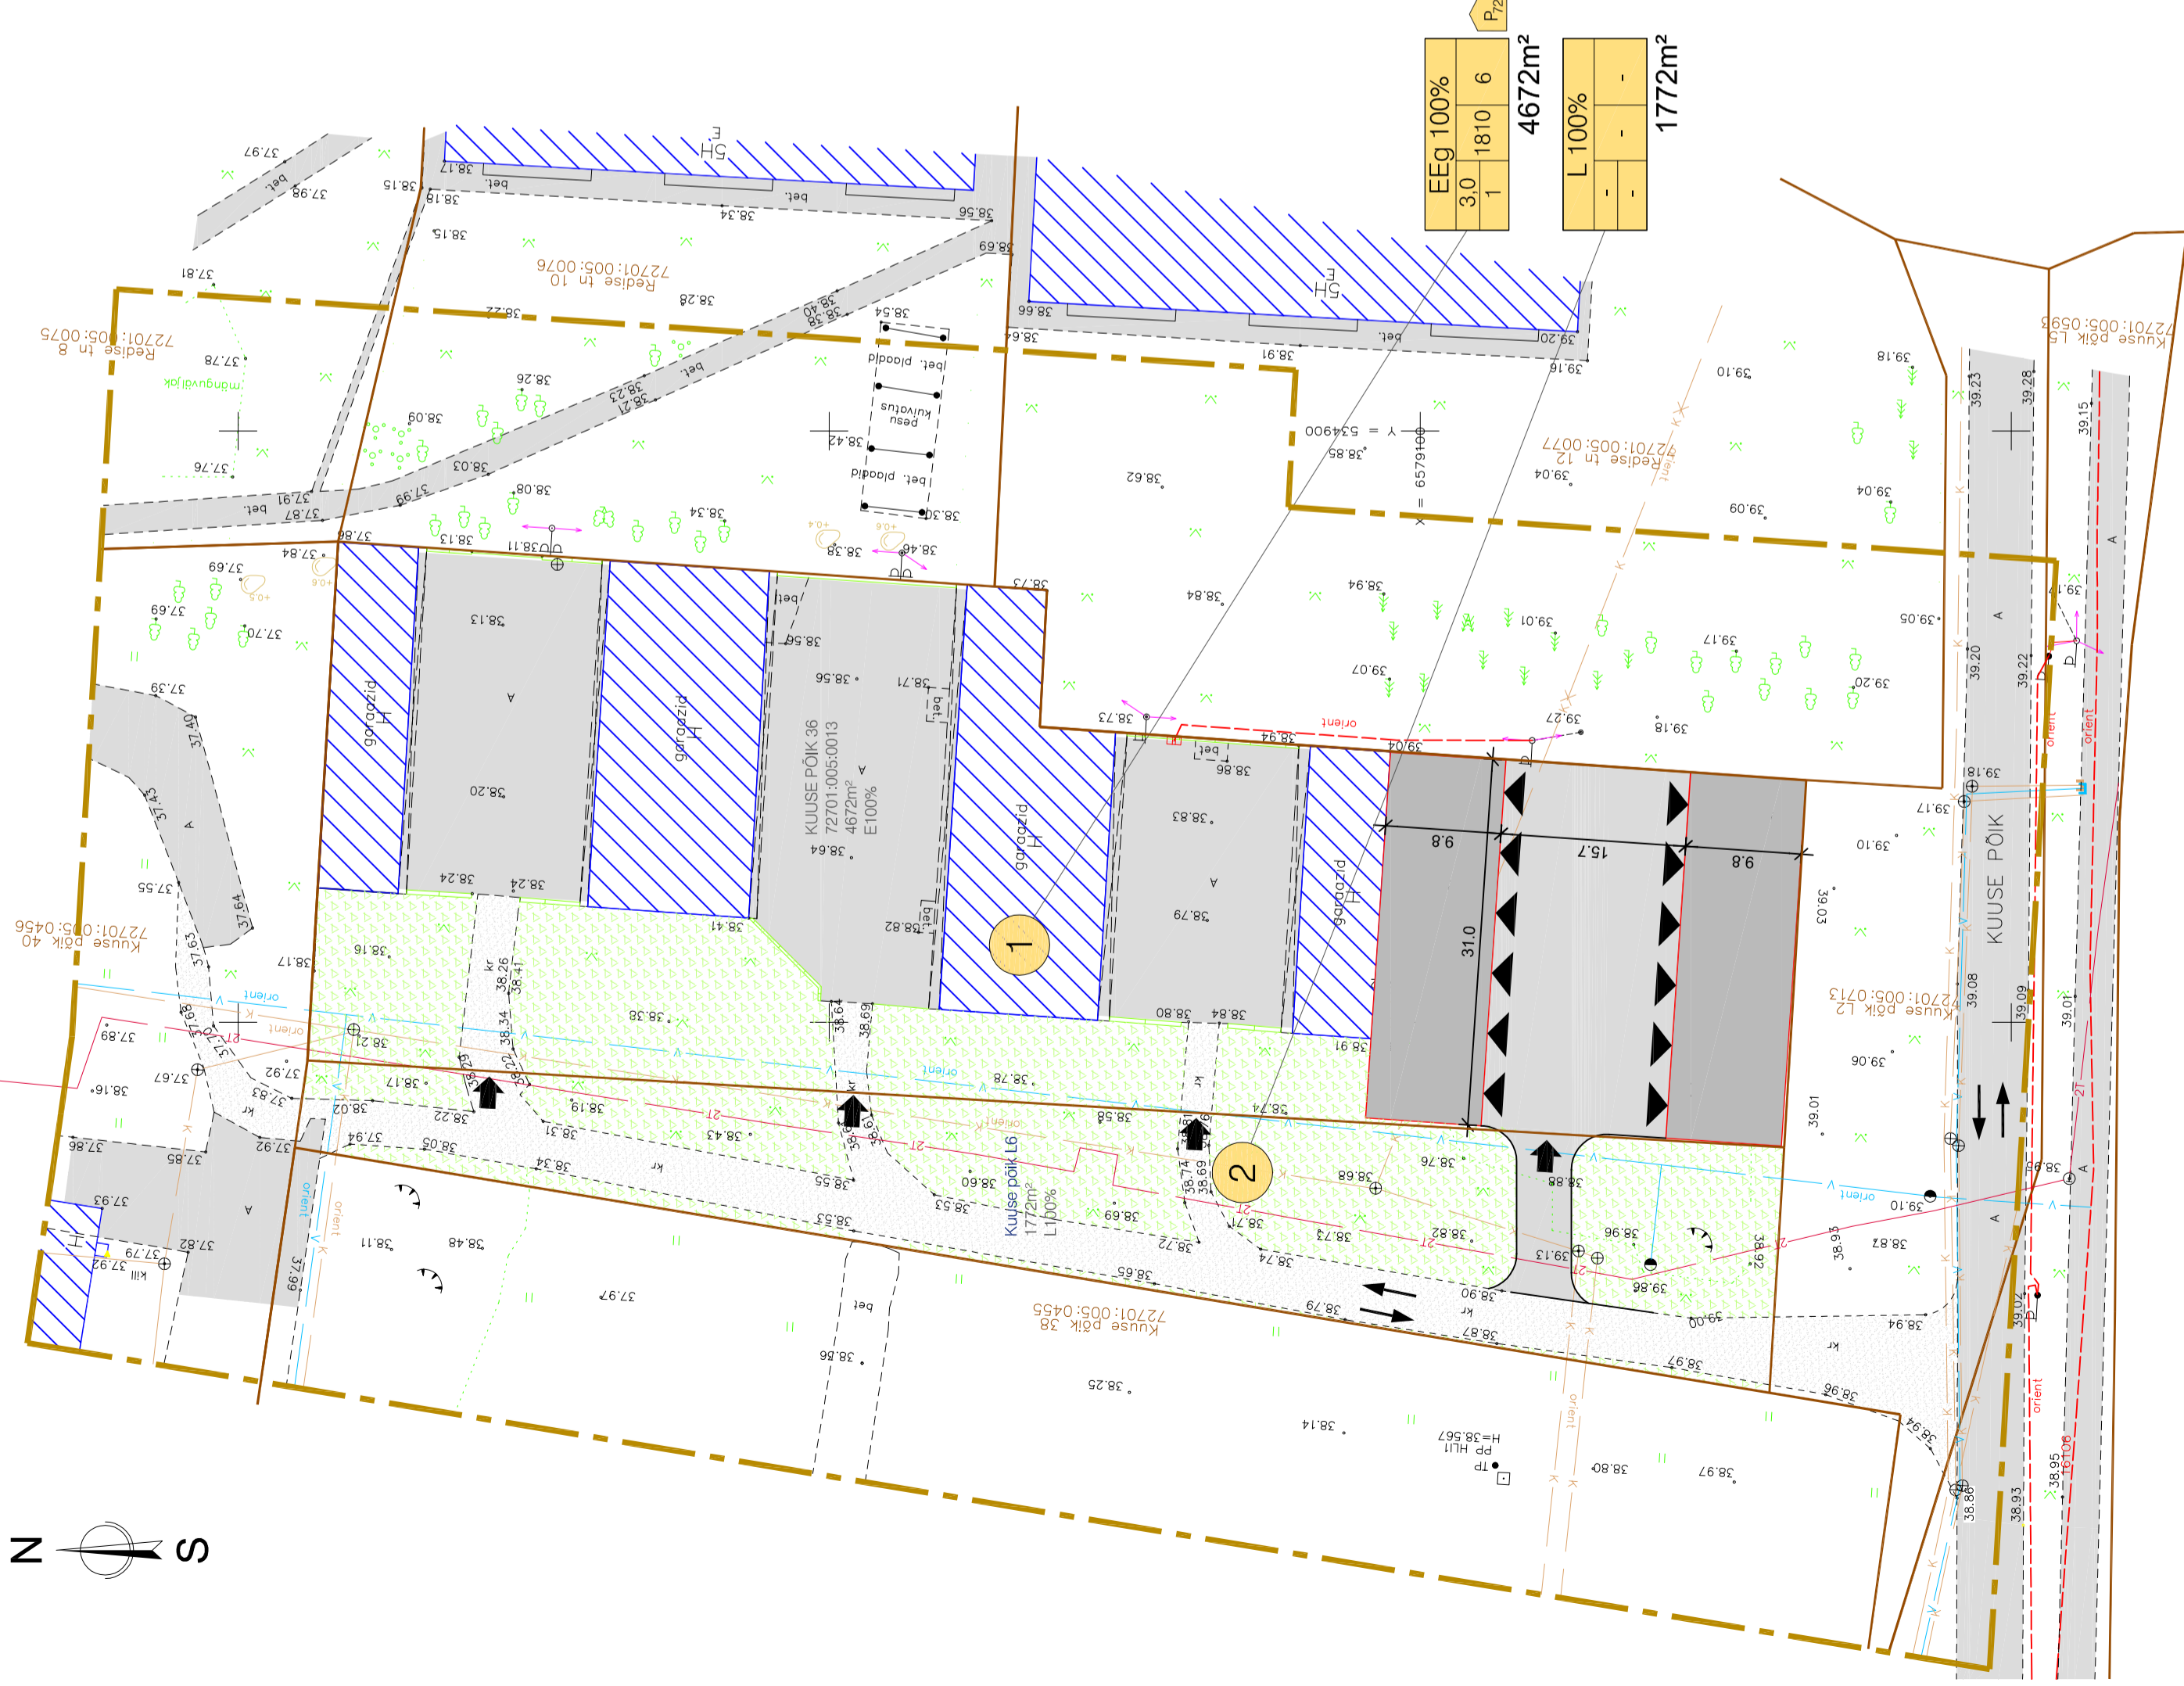

PÕHIPLAAN

KRUNTIDE EHTISÕIGUS JA PIIRANGUD

POS. NR	KRUNDI ADDRESS	KRUNDI ALA-NEERITUD SUURUS m²	HOONETE-MAKSHOONETE ALUNE PIND m²	MAALINE KORRUSTEUS / -SELSUS / KÕRGUS m	HOONETE-MAALINE KORRUSTEUS / -SELSUS / KÕRGUS m	MAA SIHTOTSTARVE SIHTOTSTARVE BRUTO PIND JA OSAKAALU	MAA SIHTOTSTARVE SIHTOTSTARVE BRUTO PIND JA OSAKAALU	MAX SULETUD SIHTOTSTARVE SIHTOTSTARVE BRUTO PIND JA OSAKAALU	PARKIMIS-KOHTADE ARV	TULE- PÜSIVUS	ARHITEKTUURSED NOUDED JA KITSENDUSED
1	KUUSE PÕIK 36 Laagri alevik Saue vald Harjumaa	4672m²	1810m²	1 3.0m	6	EEg 100	E 100	1810	72/72	TP3	KATUSE KALLE: 0-15° VÄLSMIMISTLUS: KIVI / KROHV / BETOON
2	KUUSE PÕIK L6 Laagri alevik Saue vald Harjumaa	1772m²	-	-	-	L 100	L 100	-	-	-	-

PLANEERITAVA ALA NÄITAJAD :

- 1. 54ha PLANEERITAVA MAA-ALA SUURUS
- 2. 4672m² - 100% KAVANDATUD KRUNTIDE ARV
- ELAMUMAA 4672m² - 100%
- TRANSPORDIMAA 1772m² - 100%
- OLEMASOLEV GARAŽIBOKSIDE ARV: - 58 BOKSI - 4 HOONET - 1202m²
- KAVANDATUD - 14 BOKSI - 2 HOONET - 608m²