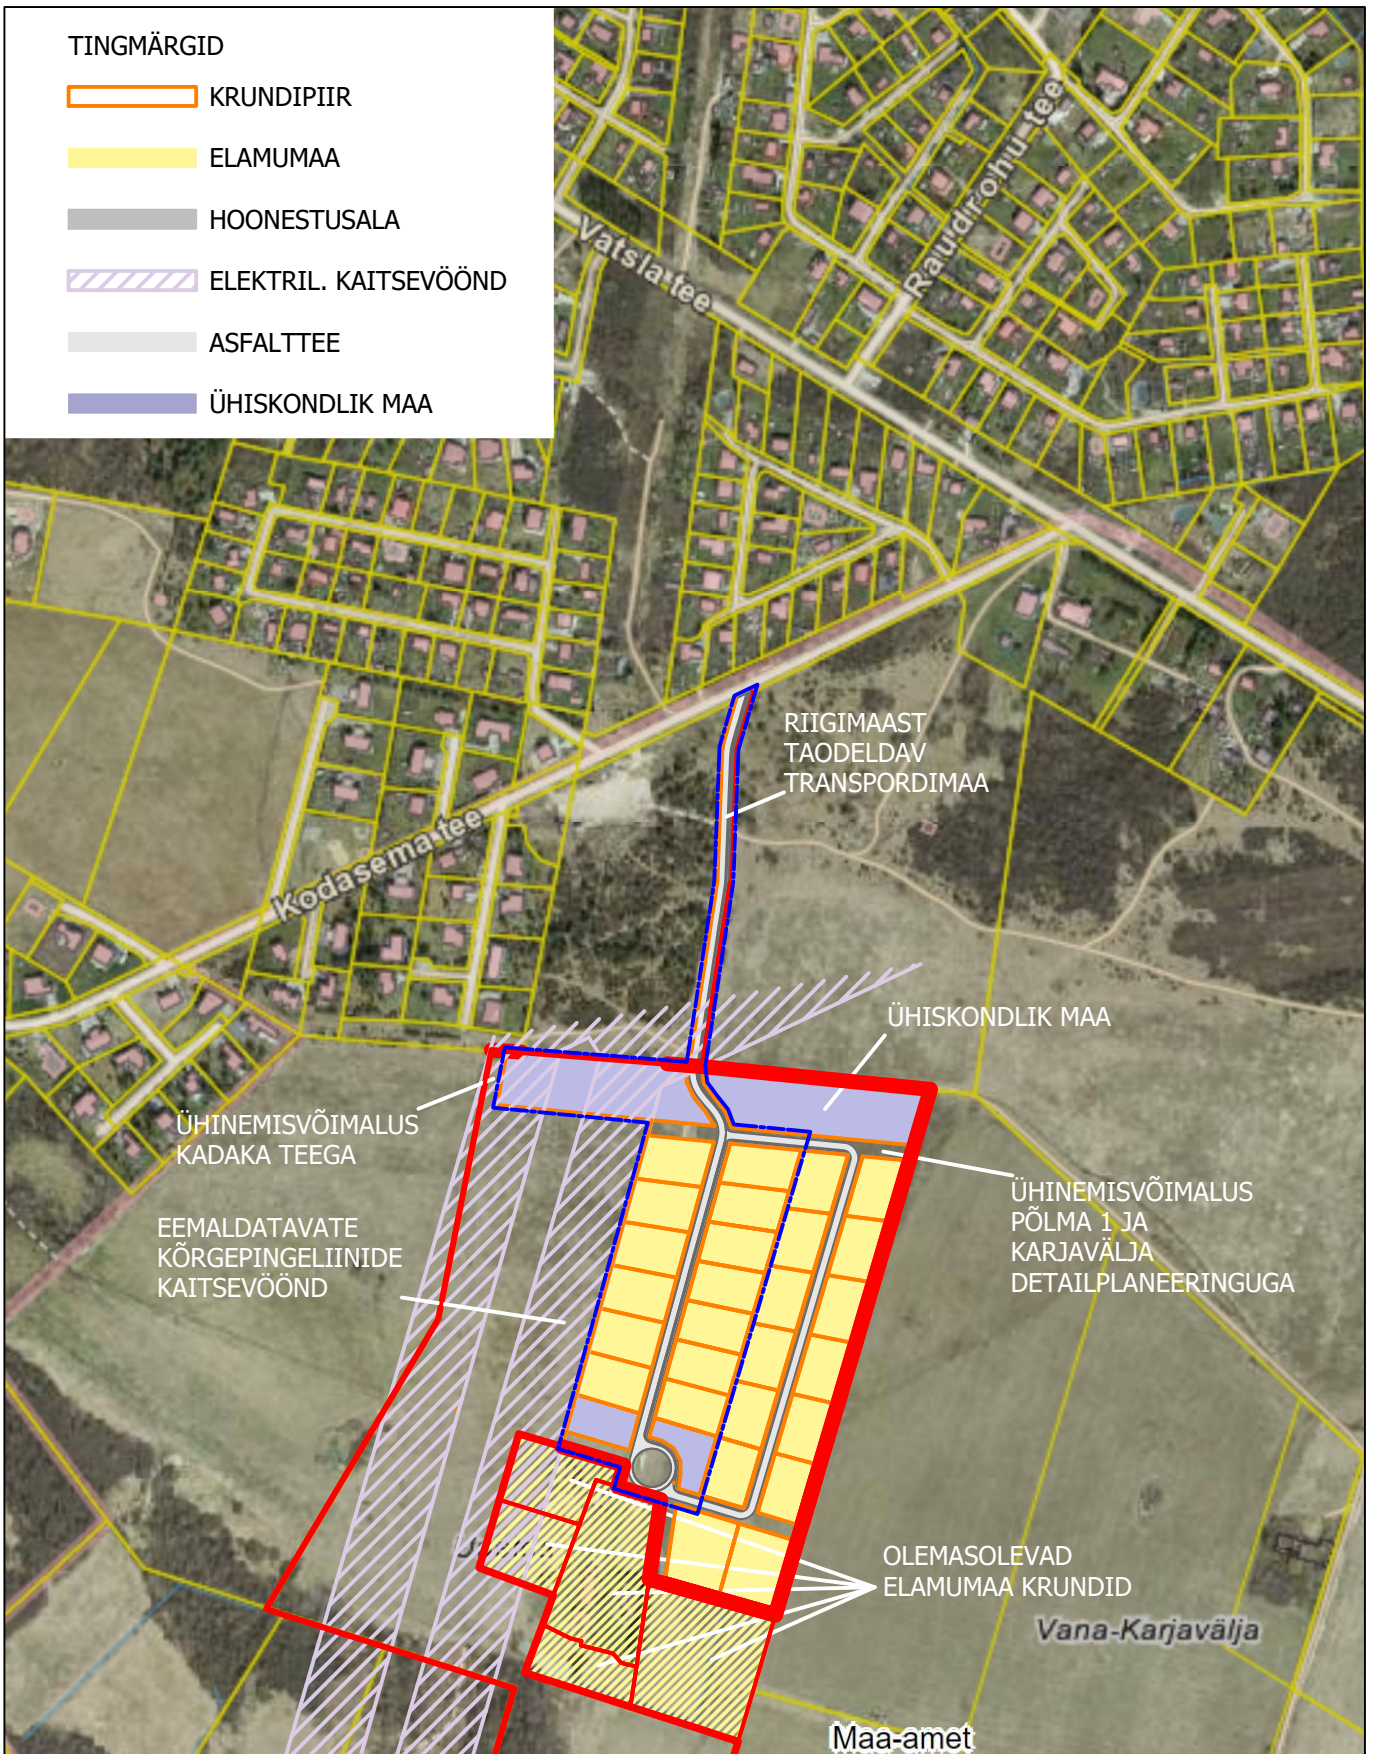

TINGMÄRGID

-  KRUNDIPIIR
-  ELAMUMAA
-  HOONESTUSALA
-  ELEKTRIL. KAITSEVÖÖND
-  ASFALTTEE
-  ÜHISKONDLIK MAA

Objekti tellija	Hüüru Kinnisvara	Objekti nimetus	Lehelinnu ja Lähiala Detailplaneering		
Arhitekt	Holden Vides	Objekti aadress	Lehelinnu kinnistu, Hüüru küla, Saue vald, Harju maakond		
holdenvides@gmail.ee	JAH ARHITEKTID	Joonise nimetus	Kontaktvööndiskeem		Möötkava
Vijandi, Uueveski tee 6, tel. 53 333 623		Staadium	Töö nr.	Eriala	Joonise nr.
registrikood: 12501279		E	036	ARH	AS - 01
		Kuupäev: 08.06.2018	Faili nimi: Lehelinnu ja Lähiala DP.dwg		