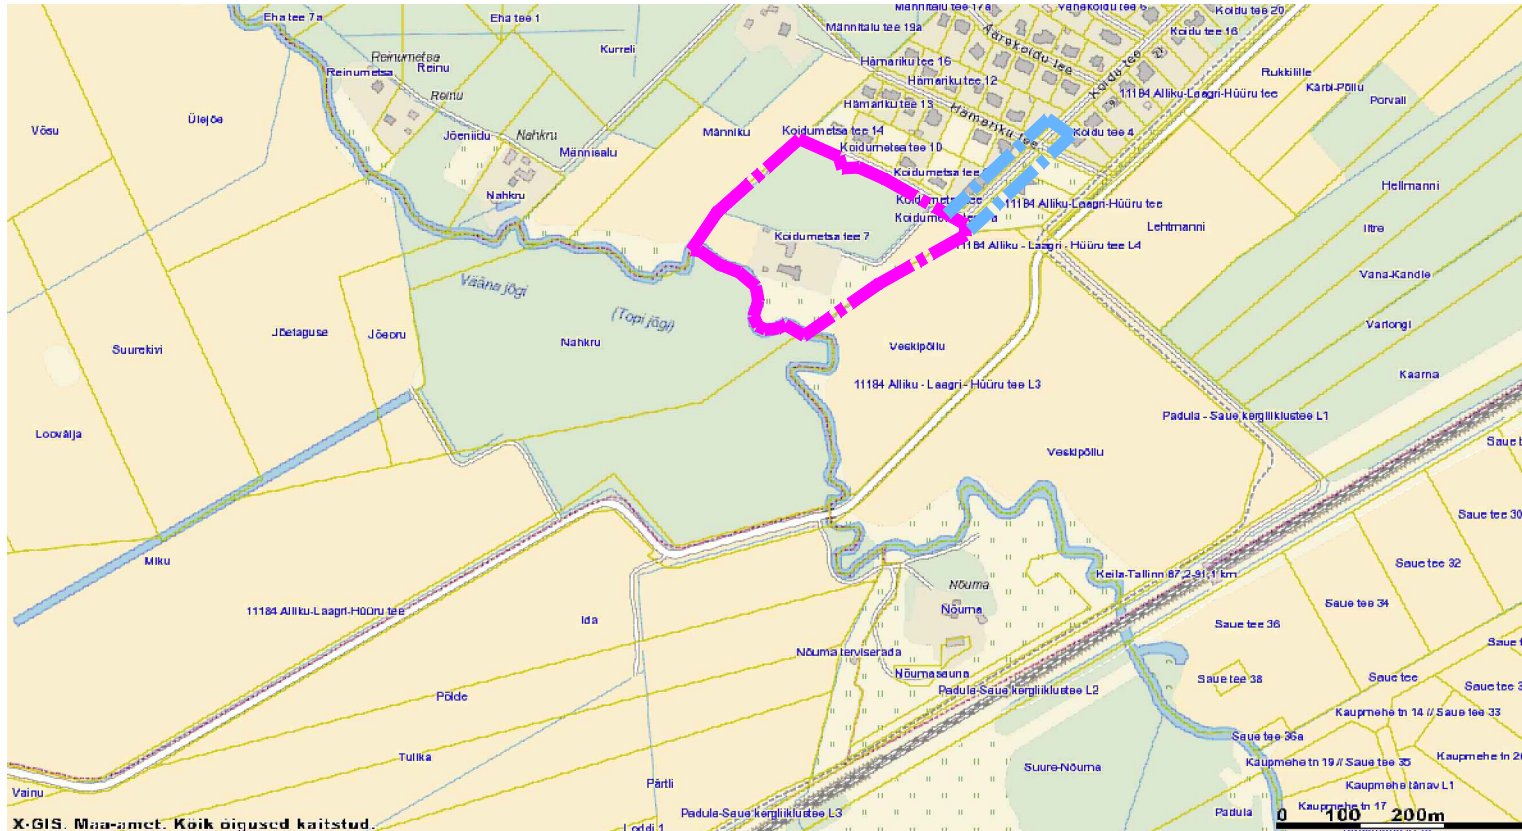

alusena on kasutatud Maa-ameti kaarti

- - - - - PLANEERITAVA ALA PIIR
- - - - - JUURDEMÕÖDISTATAV ALA

Harju maakond Saue vald Koidu küla Koidumetsa tee 7 detailplaneering		Töö nr. 05B-2017	Joonise nr. 1	Stadium DP
Tellija: Tiit Lambin Kontaktisik: Tiit Lambin		Mõõtkava SKEEM	Kuupäev 26.07.2017	
Joonis: Asukohaskeem		STUUDIO <i>B</i>EEETA ARHITEKTUURIBÜROO Äriregistri nr: 11211295 MTR: EEP000717 Metsanurga tee 29, Roobuka, Saku vald 75516 tel 58150759; 5166441 e-mail: arh@stудиobeeta.ee		
Proj. juht	Urmas Elmik			
Arhitekt	Tiina Kaas			