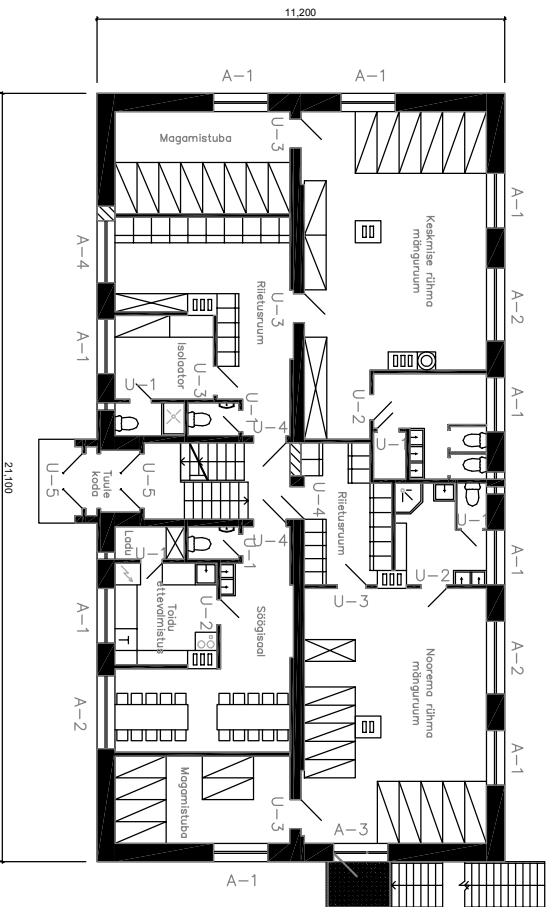

ESIMESE KORRUSE PLAAN 1:100

TOO NR.	920/2016	TELLUJ.	KERNU VALLAVALLITSUS	TOO	JOKES	LEHT
PROJEKTSIA	KARJER	ALUSE		AE	002	1
Proj. ÜS. Saarnoo	Zs. 16		HARBA LASTEAED DIGITALISEERIMINE	AE-002.DWG		
Proj. H. Sepp				SKAALA	M:1:100	
			JOKES	ESIMESE KORRUSE PLAAN