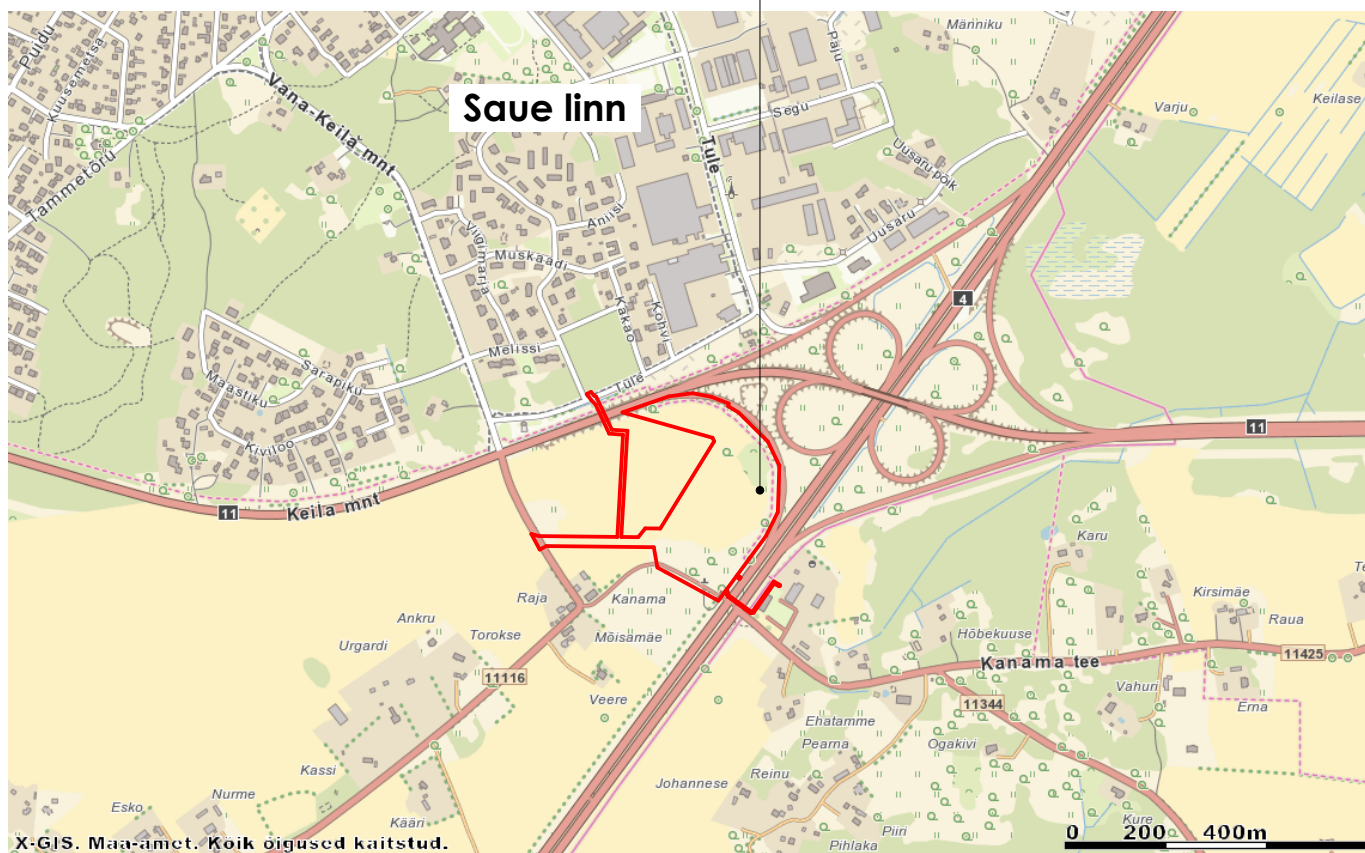

# Asukohaskeem

Kurvi mü / Keila mnt 1 / Kanama kergtee L1, Jõgisoo küla,  
Saue vald, Harjumaa

Planeeritav ala

**RAIVO  
TABRI  
ARHITEKTUURI-  
BÜROO**

Registri kood 11904035  
MTR reg. nr. EEP001917

Pärnu mnt 139 C, 11317 Tallinn  
mob 5340 6087, info@tabri.ee

Töö nr.  
**2017-10-10DP**

Staadium:  
**DP**

Versioon:  
**v01**

Kuupäev:  
**21.10.2019**

Joonis:

**Asukohaskeem**

Nr.:

**DP-1**

Möötkava:

Objekti nimetus:

**Jõgisoo küla Kurvi, Keila mnt 1 ja Kanama kergtee L1  
kinnistute lähiala detailplaneering**

Objekti aadress:

**Kurvi mü / Keila mnt 1 / Kanama kergtee L1, Jõgisoo küla,  
Saue vald, Harjumaa**