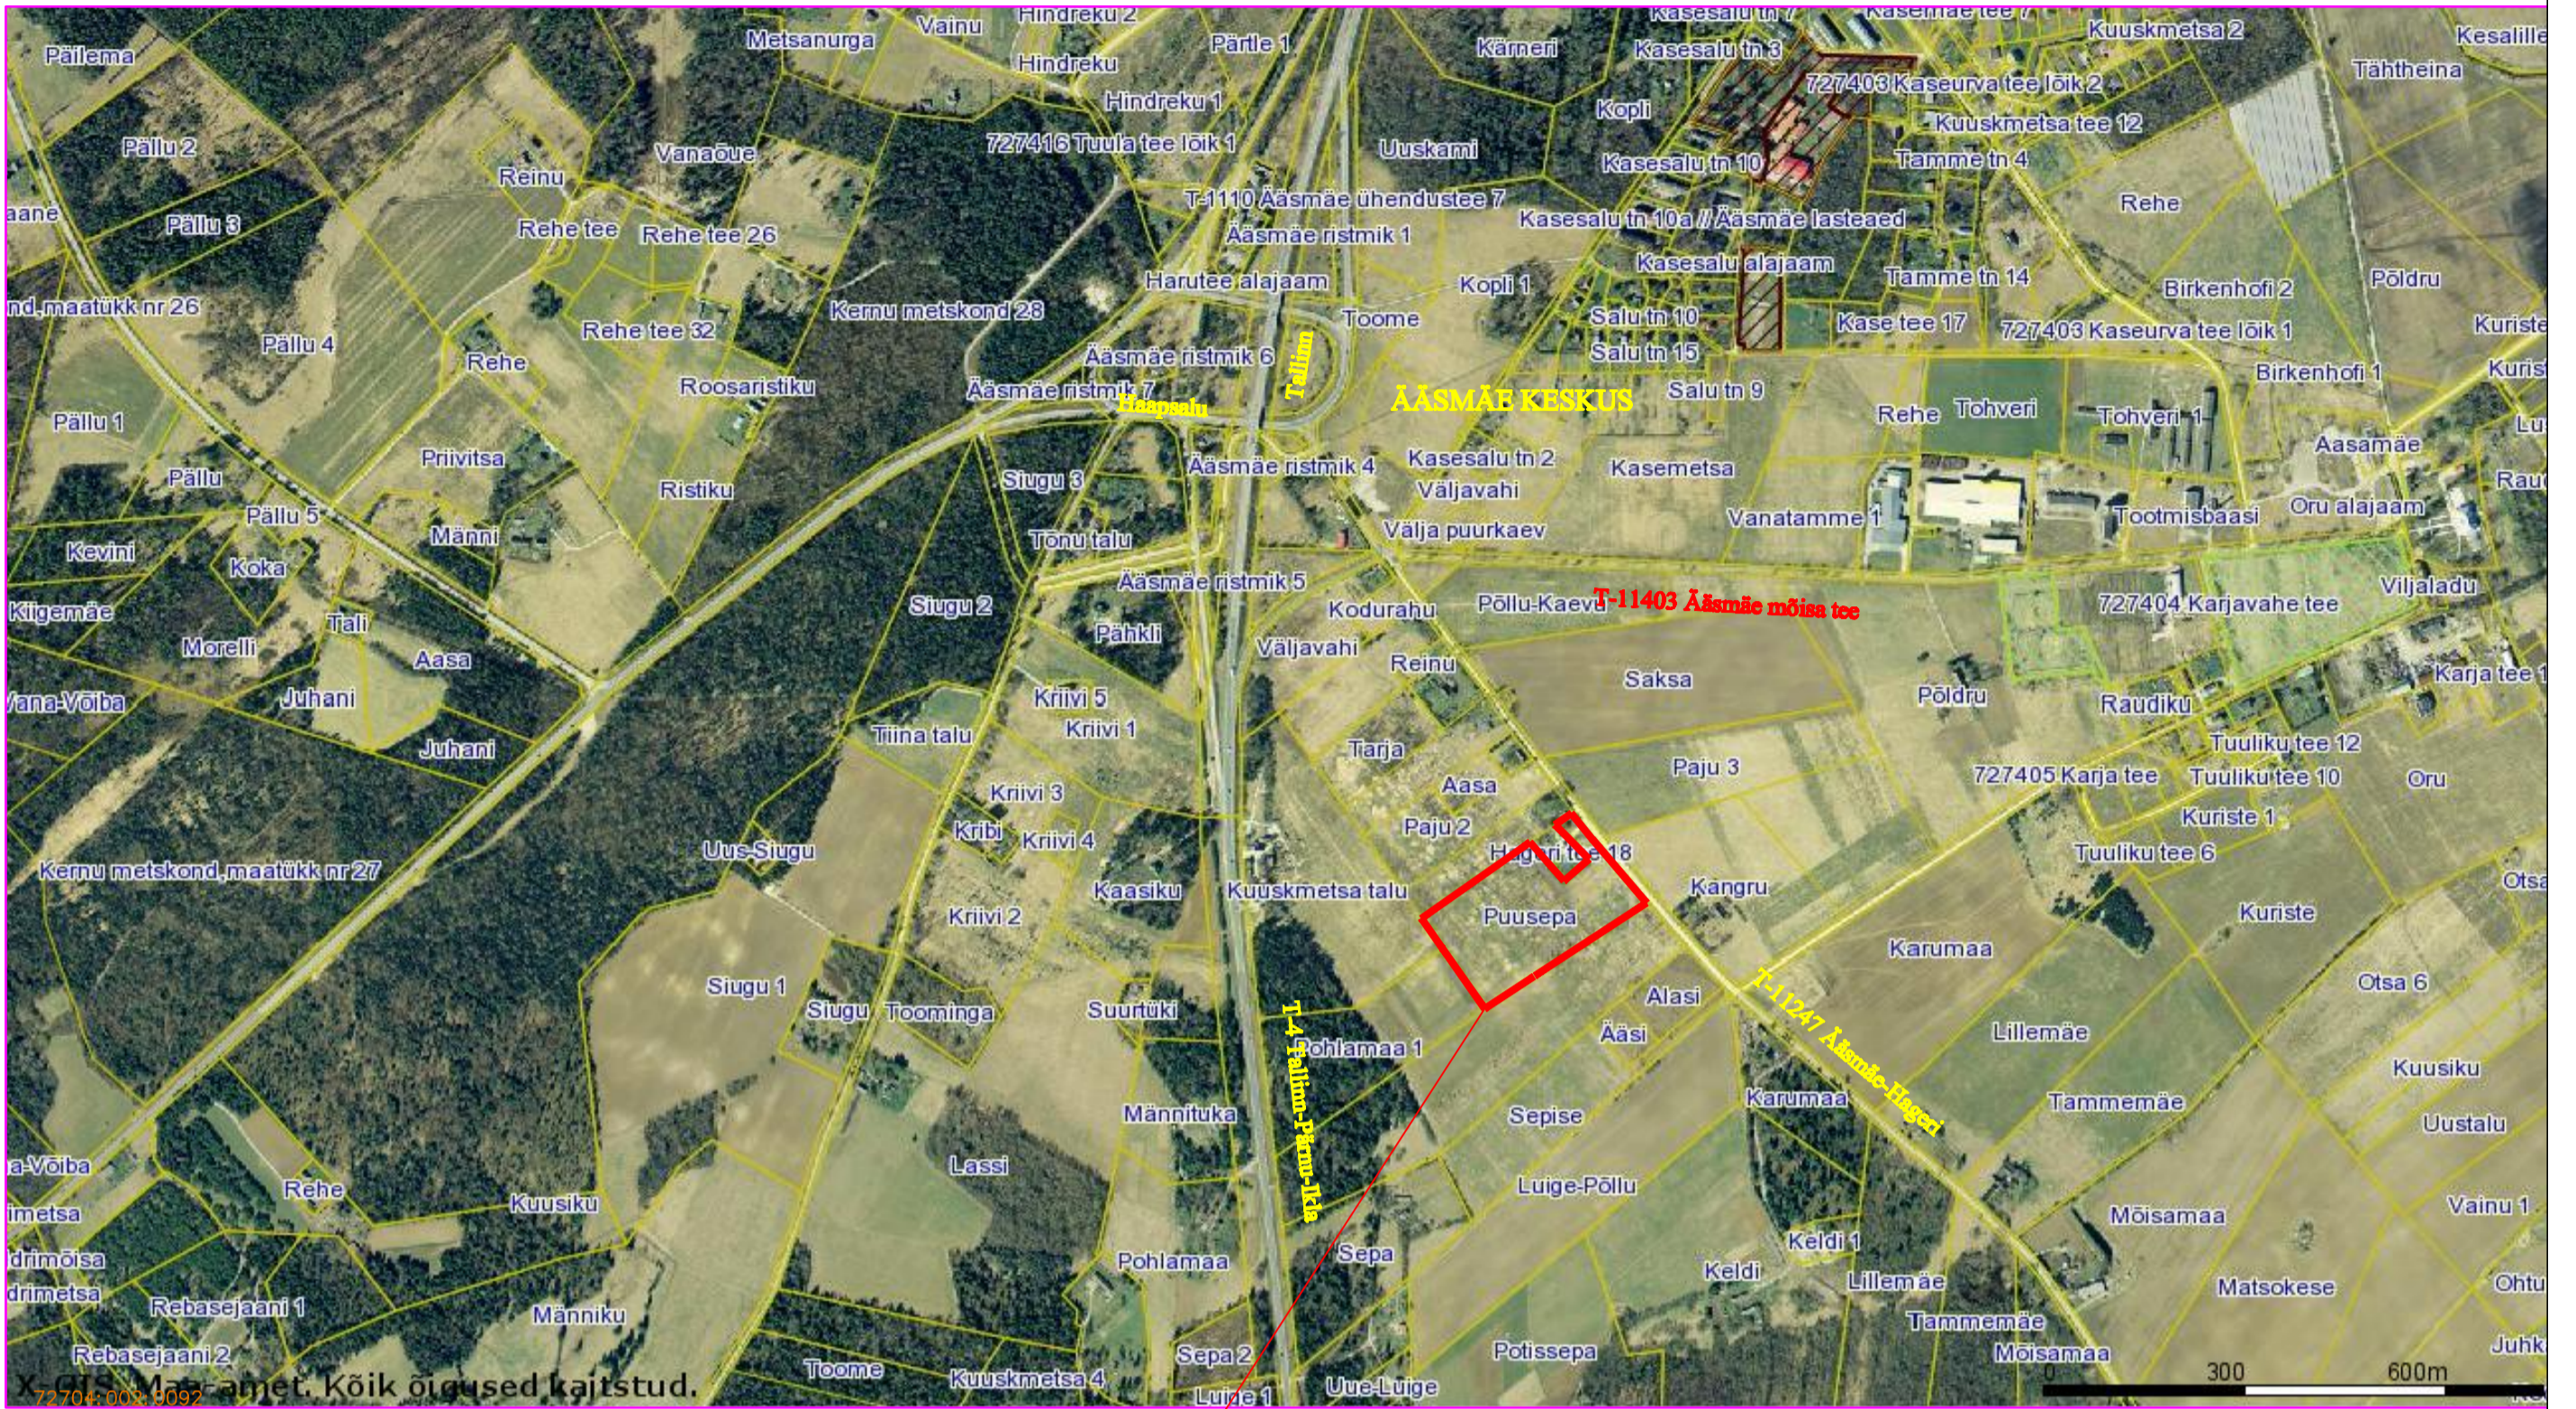

KONTAKTALA SKEEM M 1/10000

PUUSEPA M/Ü DP LANEERITAV ALA

PUUSEPA MAAÜKSUSE DETAILPLANEERING KRUNDIJAOTUS, HOONESTUSKAVA M 1/1000