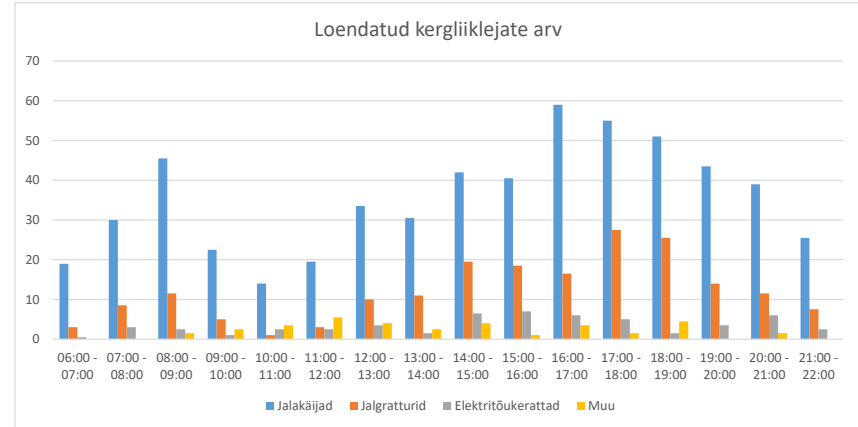

Asukoht

Kaamera vaade

Loenduspunkt Saue P06

Loenduspäevad

06.05.2024

07.05.2024

Kell	Jalakäijad	Jalgratturid	Elektritõkerattad	Muu	Kokku
06:00 - 07:00	19	3	1	0	23
07:00 - 08:00	30	9	3	0	42
08:00 - 09:00	46	12	3	2	61
09:00 - 10:00	23	5	1	3	31
10:00 - 11:00	14	1	3	4	21
11:00 - 12:00	20	3	3	6	31
12:00 - 13:00	34	10	4	4	51
13:00 - 14:00	31	11	2	3	46
14:00 - 15:00	42	20	7	4	72
15:00 - 16:00	41	19	7	1	67
16:00 - 17:00	59	17	6	4	85
17:00 - 18:00	55	28	5	2	89
18:00 - 19:00	51	26	2	5	83
19:00 - 20:00	44	14	4	0	61
20:00 - 21:00	39	12	6	2	58
21:00 - 22:00	26	8	3	0	36
Kokku	570	194	55	36	854

Asukoht

Kaamera vaade

Loenduspunkt Saue P08

Loenduspäevad

06.05.2024

07.05.2024

Kell	Jalakäijad	Jalgratturid	Elektritõkerattad	Muu	Kokku
06:00 - 07:00	29	4	1	0	34
07:00 - 08:00	77	36	8	0	120
08:00 - 09:00	103	110	17	2	231
09:00 - 10:00	58	7	3	3	70
10:00 - 11:00	44	2	3	3	51
11:00 - 12:00	37	6	2	8	52
12:00 - 13:00	47	15	4	5	70
13:00 - 14:00	51	37	3	4	94
14:00 - 15:00	84	64	11	6	164
15:00 - 16:00	80	52	9	3	143
16:00 - 17:00	102	52	10	7	171
17:00 - 18:00	79	51	5	4	139
18:00 - 19:00	75	39	3	6	122
19:00 - 20:00	57	23	6	2	88
20:00 - 21:00	46	17	7	0	69
21:00 - 22:00	19	5	3	0	26
Kokku	984	515	92	50	1641