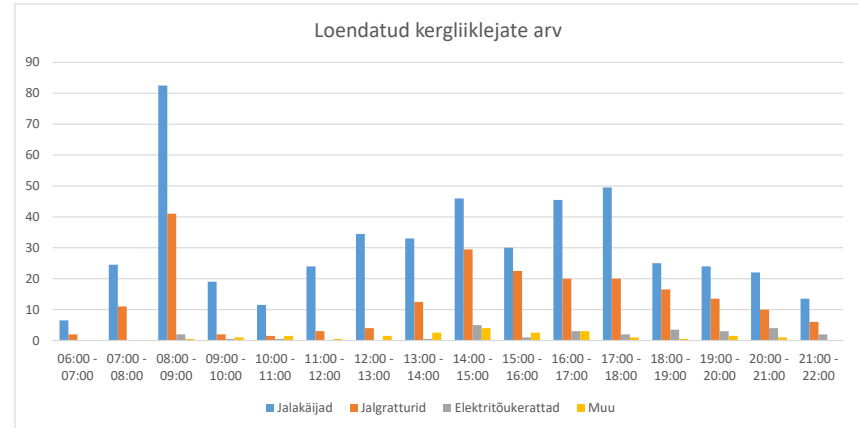

Asukoht

Kaamera vaade

Loenduspunkt Saue P02

Loenduspäevad

06.05.2024

07.05.2024

Kell	Jalakäijad	Jalgratturid	Elektritõukerattad	Muu	Kokku
06:00 - 07:00	8	3	0	0	10
07:00 - 08:00	18	17	3	0	37
08:00 - 09:00	98	115	26	0	238
09:00 - 10:00	47	5	2	1	55
10:00 - 11:00	127	4	1	1	132
11:00 - 12:00	84	11	2	4	100
12:00 - 13:00	132	20	7	2	161
13:00 - 14:00	54	39	8	5	105
14:00 - 15:00	100	78	20	5	202
15:00 - 16:00	63	56	13	4	136
16:00 - 17:00	51	46	10	4	110
17:00 - 18:00	42	47	6	2	97
18:00 - 19:00	31	40	6	3	79
19:00 - 20:00	29	29	8	2	68
20:00 - 21:00	22	34	9	2	67
21:00 - 22:00	22	6	5	0	33
Kokku	924	547	123	31	1625

Asukoht

Kaamera vaade

Loenduspunkt Saue P03

Loenduspäevad

06.05.2024

07.05.2024

Kell	Jalakäijad	Jalgratturid	Elektritõukerattad	Muu	Kokku
06:00 - 07:00	7	2	0	0	9
07:00 - 08:00	25	11	0	0	36
08:00 - 09:00	83	41	2	1	126
09:00 - 10:00	19	2	1	1	23
10:00 - 11:00	12	2	1	2	15
11:00 - 12:00	24	3	0	1	28
12:00 - 13:00	35	4	0	2	40
13:00 - 14:00	33	13	1	3	49
14:00 - 15:00	46	30	5	4	85
15:00 - 16:00	30	23	1	3	56
16:00 - 17:00	46	20	3	3	72
17:00 - 18:00	50	20	2	1	73
18:00 - 19:00	25	17	4	1	46
19:00 - 20:00	24	14	3	2	42
20:00 - 21:00	22	10	4	1	37
21:00 - 22:00	14	6	2	0	22
Kokku	491	215	27	21	754

Asukoht

Kaamera vaade

Loenduspunkt Saue P04

Loenduspäevad

09.05.2024

10.05.2024

Kell	Jalakäijad	Jalgratturid	Elektritõukerattad	Muu	Kokku
06:00 - 07:00	1	2	0	0	3
07:00 - 08:00	2	16	2	0	20
08:00 - 09:00	12	24	7	2	44
09:00 - 10:00	7	5	1	0	13
10:00 - 11:00	1	2	0	0	3
11:00 - 12:00	1	6	0	1	7
12:00 - 13:00	6	6	3	2	16
13:00 - 14:00	4	8	4	1	16
14:00 - 15:00	7	15	7	0	29
15:00 - 16:00	6	14	5	0	24
16:00 - 17:00	5	16	5	3	28
17:00 - 18:00	6	11	3	2	21
18:00 - 19:00	6	15	2	2	24
19:00 - 20:00	13	14	3	1	30
20:00 - 21:00	12	13	2	1	28
21:00 - 22:00	8	9	3	1	21
Kokku	94	172	43	14	323