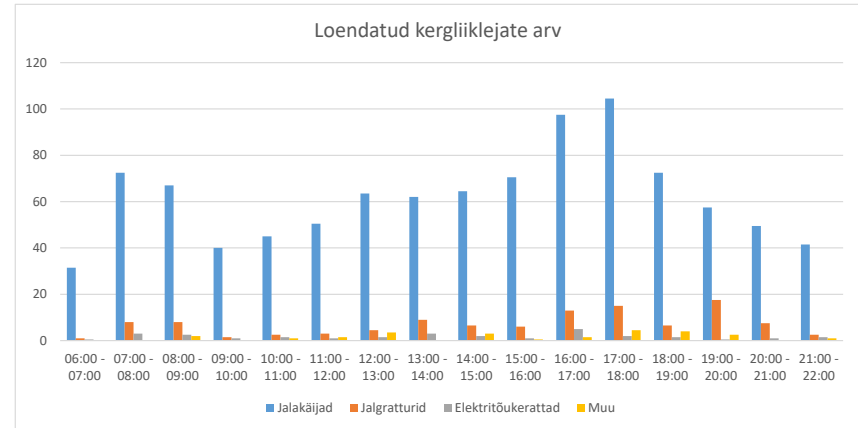

Asukoht

Kaamera vaade

Loenduspunkt Saue P16

Loenduspäevad

08.05.2024

09.05.2024

Kell	Jalakäijad	Jalgratturid	Elektritõukerattad	Muu	Kokku
06:00 - 07:00	0	1	0	1	2
07:00 - 08:00	2	1	0	0	3
08:00 - 09:00	1	2	0	0	2
09:00 - 10:00	0	0	0	0	0
10:00 - 11:00	1	1	0	0	2
11:00 - 12:00	2	0	0	1	3
12:00 - 13:00	1	2	0	2	5
13:00 - 14:00	0	1	0	1	2
14:00 - 15:00	0	0	0	0	0
15:00 - 16:00	2	1	0	2	4
16:00 - 17:00	1	8	0	0	9
17:00 - 18:00	1	6	0	1	7
18:00 - 19:00	2	22	0	0	23
19:00 - 20:00	3	8	0	1	12
20:00 - 21:00	5	3	1	1	9
21:00 - 22:00	4	1	0	0	5
Kokku	22	54	1	8	85

Asukoht

Kaamera vaade

Loenduspunkt Saue P17

Loenduspäevad

06.05.2024

07.05.2024

Kell	Jalakäijad	Jalgratturid	Elektritõukerattad	Muu	Kokku
06:00 - 07:00	32	1	1	0	33
07:00 - 08:00	73	8	3	0	84
08:00 - 09:00	67	8	3	2	80
09:00 - 10:00	40	2	1	0	43
10:00 - 11:00	45	3	2	1	50
11:00 - 12:00	51	3	1	2	56
12:00 - 13:00	64	5	2	4	73
13:00 - 14:00	62	9	3	0	74
14:00 - 15:00	65	7	2	3	76
15:00 - 16:00	71	6	1	1	78
16:00 - 17:00	98	13	5	2	117
17:00 - 18:00	105	15	2	5	126
18:00 - 19:00	73	7	2	4	85
19:00 - 20:00	58	18	1	3	78
20:00 - 21:00	50	8	1	0	58
21:00 - 22:00	42	3	2	1	47
Kokku	990	112	29	25	1156

Asukoht

Kaamera vaade