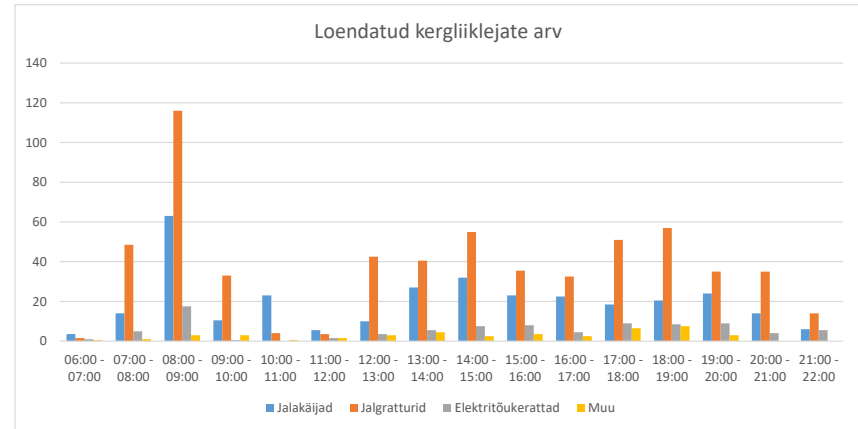

Asukoht

Kaamera vaade

Loenduspunkt Saue P13

Loenduspäevad

08.05.2024

09.05.2024

Kell	Jalakäijad	Jalgratturid	Elektritõukerattad	Muu	Kokku
06:00 - 07:00	4	1	0	0	5
07:00 - 08:00	2	14	4	0	19
08:00 - 09:00	5	4	1	0	9
09:00 - 10:00	4	1	0	1	6
10:00 - 11:00	2	1	0	0	3
11:00 - 12:00	3	0	0	0	3
12:00 - 13:00	6	4	2	0	11
13:00 - 14:00	4	4	0	0	7
14:00 - 15:00	2	4	4	1	10
15:00 - 16:00	8	9	4	1	20
16:00 - 17:00	9	9	2	1	19
17:00 - 18:00	7	7	1	0	14
18:00 - 19:00	9	24	4	1	37
19:00 - 20:00	7	11	3	1	21
20:00 - 21:00	11	4	2	1	17
21:00 - 22:00	5	3	1	1	10
Kokku	84	95	25	5	209

Asukoht

Kaamera vaade

Loenduspunkt Saue P14

Loenduspäevad

14.05.2024

15.05.2024

Kell	Jalakäijad	Jalgratturid	Elektritõukerattad	Muu	Kokku
06:00 - 07:00	4	2	1	1	7
07:00 - 08:00	14	49	5	1	69
08:00 - 09:00	63	116	18	3	200
09:00 - 10:00	11	33	1	3	47
10:00 - 11:00	23	4	0	1	28
11:00 - 12:00	6	4	2	2	12
12:00 - 13:00	10	43	4	3	59
13:00 - 14:00	27	41	6	5	78
14:00 - 15:00	32	55	8	3	97
15:00 - 16:00	23	36	8	4	70
16:00 - 17:00	23	33	5	3	62
17:00 - 18:00	19	51	9	7	85
18:00 - 19:00	21	57	9	8	94
19:00 - 20:00	24	35	9	3	71
20:00 - 21:00	14	35	4	0	53
21:00 - 22:00	6	14	6	0	26
Kokku	317	605	91	43	1055

Asukoht

Kaamera vaade

Loenduspunkt Saue P15

Loenduspäevad

08.05.2024

09.05.2024

Kell	Jalakäijad	Jalgratturid	Elektritõukerattad	Muu	Kokku
06:00 - 07:00	2	2	0	0	4
07:00 - 08:00	1	5	2	1	8
08:00 - 09:00	4	2	1	2	9
09:00 - 10:00	5	2	0	1	8
10:00 - 11:00	2	1	0	0	3
11:00 - 12:00	2	3	0	1	6
12:00 - 13:00	3	2	0	1	6
13:00 - 14:00	2	1	0	0	3
14:00 - 15:00	4	1	2	0	7
15:00 - 16:00	3	2	1	1	6
16:00 - 17:00	6	5	0	0	11
17:00 - 18:00	7	8	0	1	16
18:00 - 19:00	7	12	0	0	19
19:00 - 20:00	13	5	1	1	19
20:00 - 21:00	9	11	0	0	20
21:00 - 22:00	6	5	1	0	11
Kokku	74	65	6	8	153