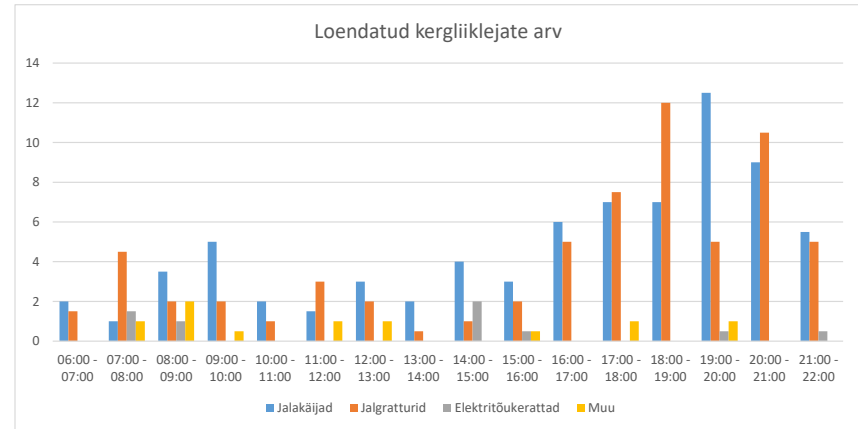

Asukoht

Kaamera vaade

Loenduspunkt Saue P14

Loenduspäevad

14.05.2024

15.05.2024

Kell	Jalakäijad	Jalgratturid	Elektritõukerattad	Muu	Kokku
06:00 - 07:00	4	2	1	1	7
07:00 - 08:00	14	49	5	1	69
08:00 - 09:00	63	116	18	3	200
09:00 - 10:00	11	33	1	3	47
10:00 - 11:00	23	4	0	1	28
11:00 - 12:00	6	4	2	2	12
12:00 - 13:00	10	43	4	3	59
13:00 - 14:00	27	41	6	5	78
14:00 - 15:00	32	55	8	3	97
15:00 - 16:00	23	36	8	4	70
16:00 - 17:00	23	33	5	3	62
17:00 - 18:00	19	51	9	7	85
18:00 - 19:00	21	57	9	8	94
19:00 - 20:00	24	35	9	3	71
20:00 - 21:00	14	35	4	0	53
21:00 - 22:00	6	14	6	0	26
Kokku	317	605	91	43	1055

Asukoht

Kaamera vaade

Loenduspunkt Saue P15

Loenduspäevad

08.05.2024

09.05.2024

Kell	Jalakäijad	Jalgratturid	Elektritõukerattad	Muu	Kokku
06:00 - 07:00	2	2	0	0	4
07:00 - 08:00	1	5	2	1	8
08:00 - 09:00	4	2	1	2	9
09:00 - 10:00	5	2	0	1	8
10:00 - 11:00	2	1	0	0	3
11:00 - 12:00	2	3	0	1	6
12:00 - 13:00	3	2	0	1	6
13:00 - 14:00	2	1	0	0	3
14:00 - 15:00	4	1	2	0	7
15:00 - 16:00	3	2	1	1	6
16:00 - 17:00	6	5	0	0	11
17:00 - 18:00	7	8	0	1	16
18:00 - 19:00	7	12	0	0	19
19:00 - 20:00	13	5	1	1	19
20:00 - 21:00	9	11	0	0	20
21:00 - 22:00	6	5	1	0	11
Kokku	74	65	6	8	153

Asukoht

Kaamera vaade

Loenduspunkt Saue P16

Loenduspäevad

08.05.2024

09.05.2024

Kell	Jalakäijad	Jalgratturid	Elektritõukerattad	Muu	Kokku
06:00 - 07:00	0	1	0	1	2
07:00 - 08:00	2	1	0	0	3
08:00 - 09:00	1	2	0	0	2
09:00 - 10:00	0	0	0	0	0
10:00 - 11:00	1	1	0	0	2
11:00 - 12:00	2	0	0	1	3
12:00 - 13:00	1	2	0	2	5
13:00 - 14:00	0	1	0	1	2
14:00 - 15:00	0	0	0	0	0
15:00 - 16:00	2	1	0	2	4
16:00 - 17:00	1	8	0	0	9
17:00 - 18:00	1	6	0	1	7
18:00 - 19:00	2	22	0	0	23
19:00 - 20:00	3	8	0	1	12
20:00 - 21:00	5	3	1	1	9
21:00 - 22:00	4	1	0	0	5
Kokku	22	54	1	8	85