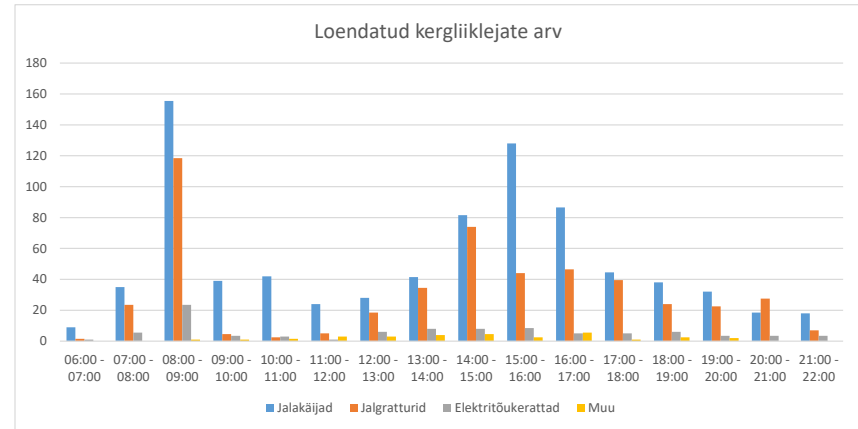

07.05.2024

Kell	Jalakäijad	Jalgratturid	Elektritõukerattad	Muu	Kokku
06:00 - 07:00	9	2	1	0	12
07:00 - 08:00	35	24	6	0	64
08:00 - 09:00	156	119	24	1	299
09:00 - 10:00	39	5	4	1	48
10:00 - 11:00	42	3	3	2	49
11:00 - 12:00	24	5	1	3	33
12:00 - 13:00	28	19	6	3	56
13:00 - 14:00	42	35	8	4	88
14:00 - 15:00	82	74	8	5	168
15:00 - 16:00	128	44	9	3	183
16:00 - 17:00	87	47	5	6	144
17:00 - 18:00	45	40	5	1	90
18:00 - 19:00	38	24	6	3	71
19:00 - 20:00	32	23	4	2	60
20:00 - 21:00	19	28	4	0	50
21:00 - 22:00	18	7	4	0	29
Kokku	821	494	95	32	1441