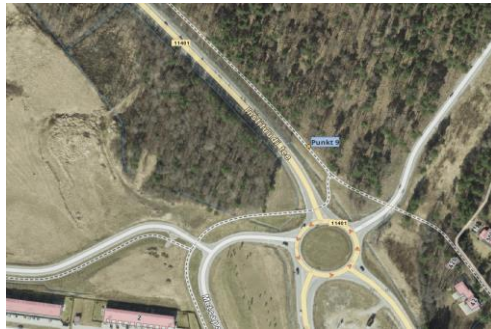

Loenduspunkt Saue P09

Loenduspäevad

14.05.2024

15.05.2024

Kell	Jalakäijad	Jalgratturid	Elektritõukerattad	Muu	Kokku
06:00 - 07:00	2	1	1	0	3
07:00 - 08:00	5	22	1	0	27
08:00 - 09:00	4	42	8	1	55
09:00 - 10:00	2	7	1	1	11
10:00 - 11:00	4	10	0	1	14
11:00 - 12:00	4	10	0	1	15
12:00 - 13:00	4	24	1	3	31
13:00 - 14:00	8	18	2	1	28
14:00 - 15:00	5	29	5	1	40
15:00 - 16:00	4	21	4	0	28
16:00 - 17:00	5	35	3	2	44
17:00 - 18:00	10	39	4	3	56
18:00 - 19:00	16	53	4	5	77
19:00 - 20:00	16	43	2	3	63
20:00 - 21:00	14	35	2	2	52
21:00 - 22:00	11	17	1	2	30
Kokku	110	401	36	22	569

Asukoht

Kaamera vaade