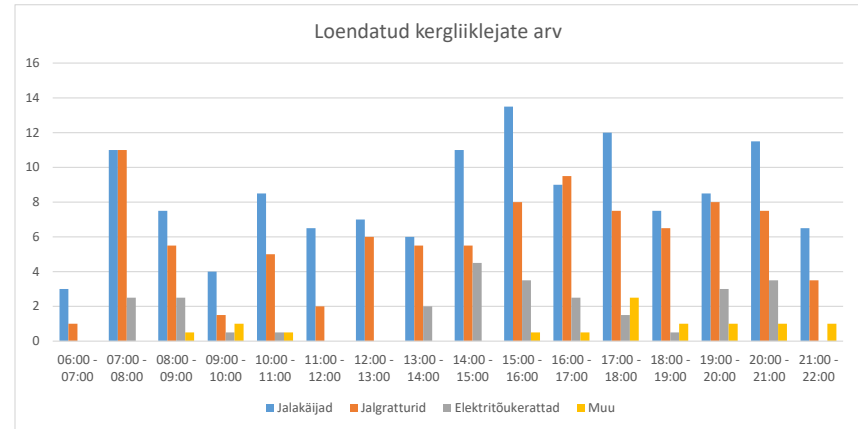

Asukoht

Kaamera vaade

Loenduspunkt Saue P10

Loenduspäevad

14.05.2024

15.05.2024

Kell	Jalakäijad	Jalgratturid	Elektritõukerattad	Muu	Kokku
06:00 - 07:00	1	2	2	0	5
07:00 - 08:00	5	7	2	0	14
08:00 - 09:00	3	5	2	0	10
09:00 - 10:00	1	6	1	1	8
10:00 - 11:00	4	9	0	0	12
11:00 - 12:00	2	6	0	1	9
12:00 - 13:00	1	6	0	0	7
13:00 - 14:00	1	7	0	0	8
14:00 - 15:00	7	8	2	1	18
15:00 - 16:00	1	5	0	0	6
16:00 - 17:00	0	18	3	0	21
17:00 - 18:00	2	29	0	3	34
18:00 - 19:00	0	51	3	0	54
19:00 - 20:00	4	27	1	0	32
20:00 - 21:00	8	13	4	3	27
21:00 - 22:00	3	16	4	1	23
Kokku	41	213	22	10	285

Asukoht

Kaamera vaade

Loenduspunkt Saue P11

Loenduspäevad

08.05.2024

09.05.2024

Kell	Jalakäijad	Jalgratturid	Elektritõukerattad	Muu	Kokku
06:00 - 07:00	3	1	0	0	4
07:00 - 08:00	11	11	3	0	25
08:00 - 09:00	8	6	3	1	16
09:00 - 10:00	4	2	1	1	7
10:00 - 11:00	9	5	1	1	15
11:00 - 12:00	7	2	0	0	9
12:00 - 13:00	7	6	0	0	13
13:00 - 14:00	6	6	2	0	14
14:00 - 15:00	11	6	5	0	21
15:00 - 16:00	14	8	4	1	26
16:00 - 17:00	9	10	3	1	22
17:00 - 18:00	12	8	2	3	24
18:00 - 19:00	8	7	1	1	16
19:00 - 20:00	9	8	3	1	21
20:00 - 21:00	12	8	4	1	24
21:00 - 22:00	7	4	0	1	11
Kokku	133	94	27	10	263

Asukoht

Kaamera vaade

Loenduspunkt Saue P12

Loenduspäevad

08.05.2024

09.05.2024

Kell	Jalakäijad	Jalgratturid	Elektritõukerattad	Muu	Kokku
06:00 - 07:00	1	3	0	0	4
07:00 - 08:00	2	0	0	0	2
08:00 - 09:00	3	5	1	1	9
09:00 - 10:00	8	2	0	1	11
10:00 - 11:00	2	2	1	2	6
11:00 - 12:00	1	4	1	1	6
12:00 - 13:00	4	2	1	3	9
13:00 - 14:00	2	3	0	0	5
14:00 - 15:00	6	1	0	2	8
15:00 - 16:00	4	3	0	2	9
16:00 - 17:00	3	6	1	1	10
17:00 - 18:00	8	4	2	2	16
18:00 - 19:00	15	6	1	2	23
19:00 - 20:00	19	6	0	1	25
20:00 - 21:00	12	5	0	0	16
21:00 - 22:00	11	4	1	1	16
Kokku	98	54	6	16	173