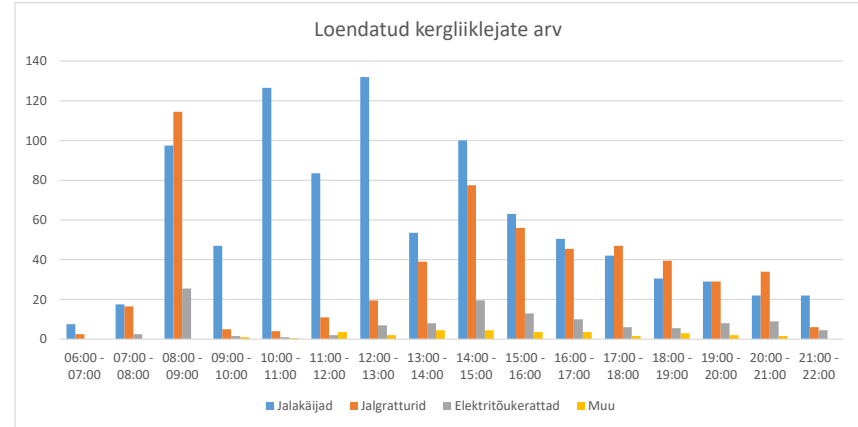

Asukoht

Kaamera vaade

Loenduspunkt Saue P02

Loenduspäevad

06.05.2024

07.05.2024

Kell	Jalakäijad	Jalgratturid	Elektritõukerattad	Muu	Kokku
06:00 - 07:00	8	3	0	0	10
07:00 - 08:00	18	17	3	0	37
08:00 - 09:00	98	115	26	0	238
09:00 - 10:00	47	5	2	1	55
10:00 - 11:00	127	4	1	1	132
11:00 - 12:00	84	11	2	4	100
12:00 - 13:00	132	20	7	2	161
13:00 - 14:00	54	39	8	5	105
14:00 - 15:00	100	78	20	5	202
15:00 - 16:00	63	56	13	4	136
16:00 - 17:00	51	46	10	4	110
17:00 - 18:00	42	47	6	2	97
18:00 - 19:00	31	40	6	3	79
19:00 - 20:00	29	29	8	2	68
20:00 - 21:00	22	34	9	2	67
21:00 - 22:00	22	6	5	0	33
Kokku	924	547	123	31	1625

Asukoht

Kaamera vaade

Loenduspunkt Saue P03

Loenduspäevad

06.05.2024

07.05.2024

Kell	Jalakäijad	Jalgratturid	Elektritõukerattad	Muu	Kokku
06:00 - 07:00	7	2	0	0	9
07:00 - 08:00	25	11	0	0	36
08:00 - 09:00	83	41	2	1	126
09:00 - 10:00	19	2	1	1	23
10:00 - 11:00	12	2	1	2	15
11:00 - 12:00	24	3	0	1	28
12:00 - 13:00	35	4	0	2	40
13:00 - 14:00	33	13	1	3	49
14:00 - 15:00	46	30	5	4	85
15:00 - 16:00	30	23	1	3	56
16:00 - 17:00	46	20	3	3	72
17:00 - 18:00	50	20	2	1	73
18:00 - 19:00	25	17	4	1	46
19:00 - 20:00	24	14	3	2	42
20:00 - 21:00	22	10	4	1	37
21:00 - 22:00	14	6	2	0	22
Kokku	491	215	27	21	754