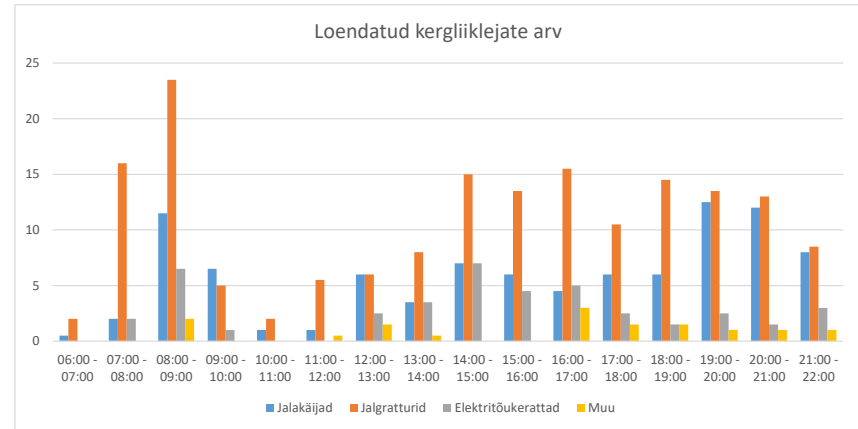

Asukoht

Kaamera vaade

Loenduspunkt Saue P04

Loenduspäevad

09.05.2024

10.05.2024

Kell	Jalakäijad	Jalgratturid	Elektritõukerattad	Muu	Kokku
06:00 - 07:00	1	2	0	0	3
07:00 - 08:00	2	16	2	0	20
08:00 - 09:00	12	24	7	2	44
09:00 - 10:00	7	5	1	0	13
10:00 - 11:00	1	2	0	0	3
11:00 - 12:00	1	6	0	1	7
12:00 - 13:00	6	6	3	2	16
13:00 - 14:00	4	8	4	1	16
14:00 - 15:00	7	15	7	0	29
15:00 - 16:00	6	14	5	0	24
16:00 - 17:00	5	16	5	3	28
17:00 - 18:00	6	11	3	2	21
18:00 - 19:00	6	15	2	2	24
19:00 - 20:00	13	14	3	1	30
20:00 - 21:00	12	13	2	1	28
21:00 - 22:00	8	9	3	1	21
Kokku	94	172	43	14	323

Asukoht

Kaamera vaade

Loenduspunkt Saue P06

Loenduspäevad

06.05.2024

07.05.2024

Kell	Jalakäijad	Jalgratturid	Elektritõkerattad	Muu	Kokku
06:00 - 07:00	19	3	1	0	23
07:00 - 08:00	30	9	3	0	42
08:00 - 09:00	46	12	3	2	61
09:00 - 10:00	23	5	1	3	31
10:00 - 11:00	14	1	3	4	21
11:00 - 12:00	20	3	3	6	31
12:00 - 13:00	34	10	4	4	51
13:00 - 14:00	31	11	2	3	46
14:00 - 15:00	42	20	7	4	72
15:00 - 16:00	41	19	7	1	67
16:00 - 17:00	59	17	6	4	85
17:00 - 18:00	55	28	5	2	89
18:00 - 19:00	51	26	2	5	83
19:00 - 20:00	44	14	4	0	61
20:00 - 21:00	39	12	6	2	58
21:00 - 22:00	26	8	3	0	36
Kokku	570	194	55	36	854