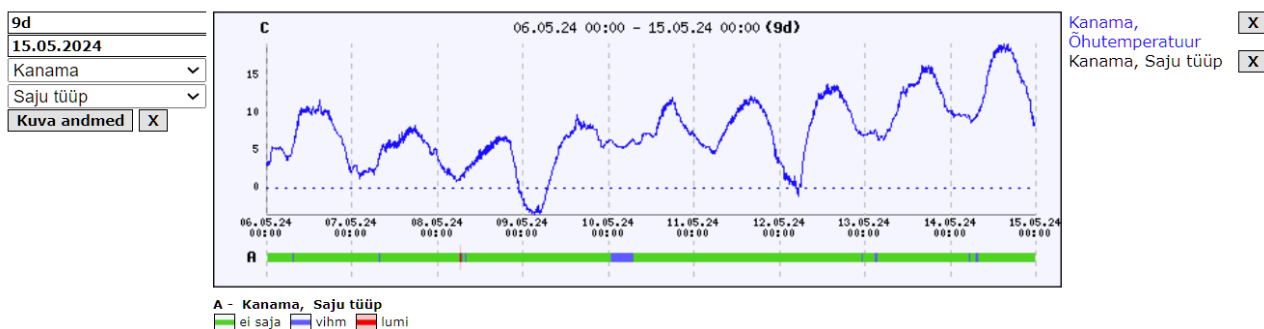

Allpool on toodud piirkonnale lähima teeilmajaama temperatuuride graafik. Vaatluste ajal oli sademeteta, valdavalt päikesepaisteline ilm. Keskmine õhutemperatuur oli päeval 10 kuni 15 kraadi.

Igal töölehel on toodud loenduskohtade kirjeldus koos tulemustega. Esitatud on andmed keskmistatud ööpäevase tabeli ja graafikuna.