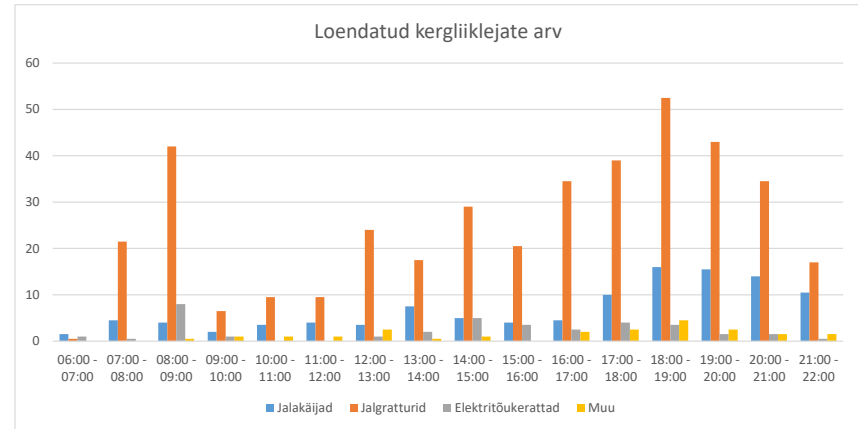

Asukoht

Kaamera vaade

Loenduspunkt Saue P08

Loenduspäevad

06.05.2024

07.05.2024

Kell	Jalakäijad	Jalgratturid	Elektritõkerattad	Muu	Kokku
06:00 - 07:00	29	4	1	0	34
07:00 - 08:00	77	36	8	0	120
08:00 - 09:00	103	110	17	2	231
09:00 - 10:00	58	7	3	3	70
10:00 - 11:00	44	2	3	3	51
11:00 - 12:00	37	6	2	8	52
12:00 - 13:00	47	15	4	5	70
13:00 - 14:00	51	37	3	4	94
14:00 - 15:00	84	64	11	6	164
15:00 - 16:00	80	52	9	3	143
16:00 - 17:00	102	52	10	7	171
17:00 - 18:00	79	51	5	4	139
18:00 - 19:00	75	39	3	6	122
19:00 - 20:00	57	23	6	2	88
20:00 - 21:00	46	17	7	0	69
21:00 - 22:00	19	5	3	0	26
Kokku	984	515	92	50	1641

Asukoht

Kaamera vaade

Loenduspunkt Saue P09

Loenduspäevad

14.05.2024

15.05.2024

Kell	Jalakäijad	Jalgratturid	Elektritõukerattad	Muu	Kokku
06:00 - 07:00	2	1	1	0	3
07:00 - 08:00	5	22	1	0	27
08:00 - 09:00	4	42	8	1	55
09:00 - 10:00	2	7	1	1	11
10:00 - 11:00	4	10	0	1	14
11:00 - 12:00	4	10	0	1	15
12:00 - 13:00	4	24	1	3	31
13:00 - 14:00	8	18	2	1	28
14:00 - 15:00	5	29	5	1	40
15:00 - 16:00	4	21	4	0	28
16:00 - 17:00	5	35	3	2	44
17:00 - 18:00	10	39	4	3	56
18:00 - 19:00	16	53	4	5	77
19:00 - 20:00	16	43	2	3	63
20:00 - 21:00	14	35	2	2	52
21:00 - 22:00	11	17	1	2	30
Kokku	110	401	36	22	569

Asukoht

Kaamera vaade

Loenduspunkt Saue P10

Loenduspäevad

14.05.2024

15.05.2024

Kell	Jalakäijad	Jalgratturid	Elektritõukerattad	Muu	Kokku
06:00 - 07:00	1	2	2	0	5
07:00 - 08:00	5	7	2	0	14
08:00 - 09:00	3	5	2	0	10
09:00 - 10:00	1	6	1	1	8
10:00 - 11:00	4	9	0	0	12
11:00 - 12:00	2	6	0	1	9
12:00 - 13:00	1	6	0	0	7
13:00 - 14:00	1	7	0	0	8
14:00 - 15:00	7	8	2	1	18
15:00 - 16:00	1	5	0	0	6
16:00 - 17:00	0	18	3	0	21
17:00 - 18:00	2	29	0	3	34
18:00 - 19:00	0	51	3	0	54
19:00 - 20:00	4	27	1	0	32
20:00 - 21:00	8	13	4	3	27
21:00 - 22:00	3	16	4	1	23
Kokku	41	213	22	10	285