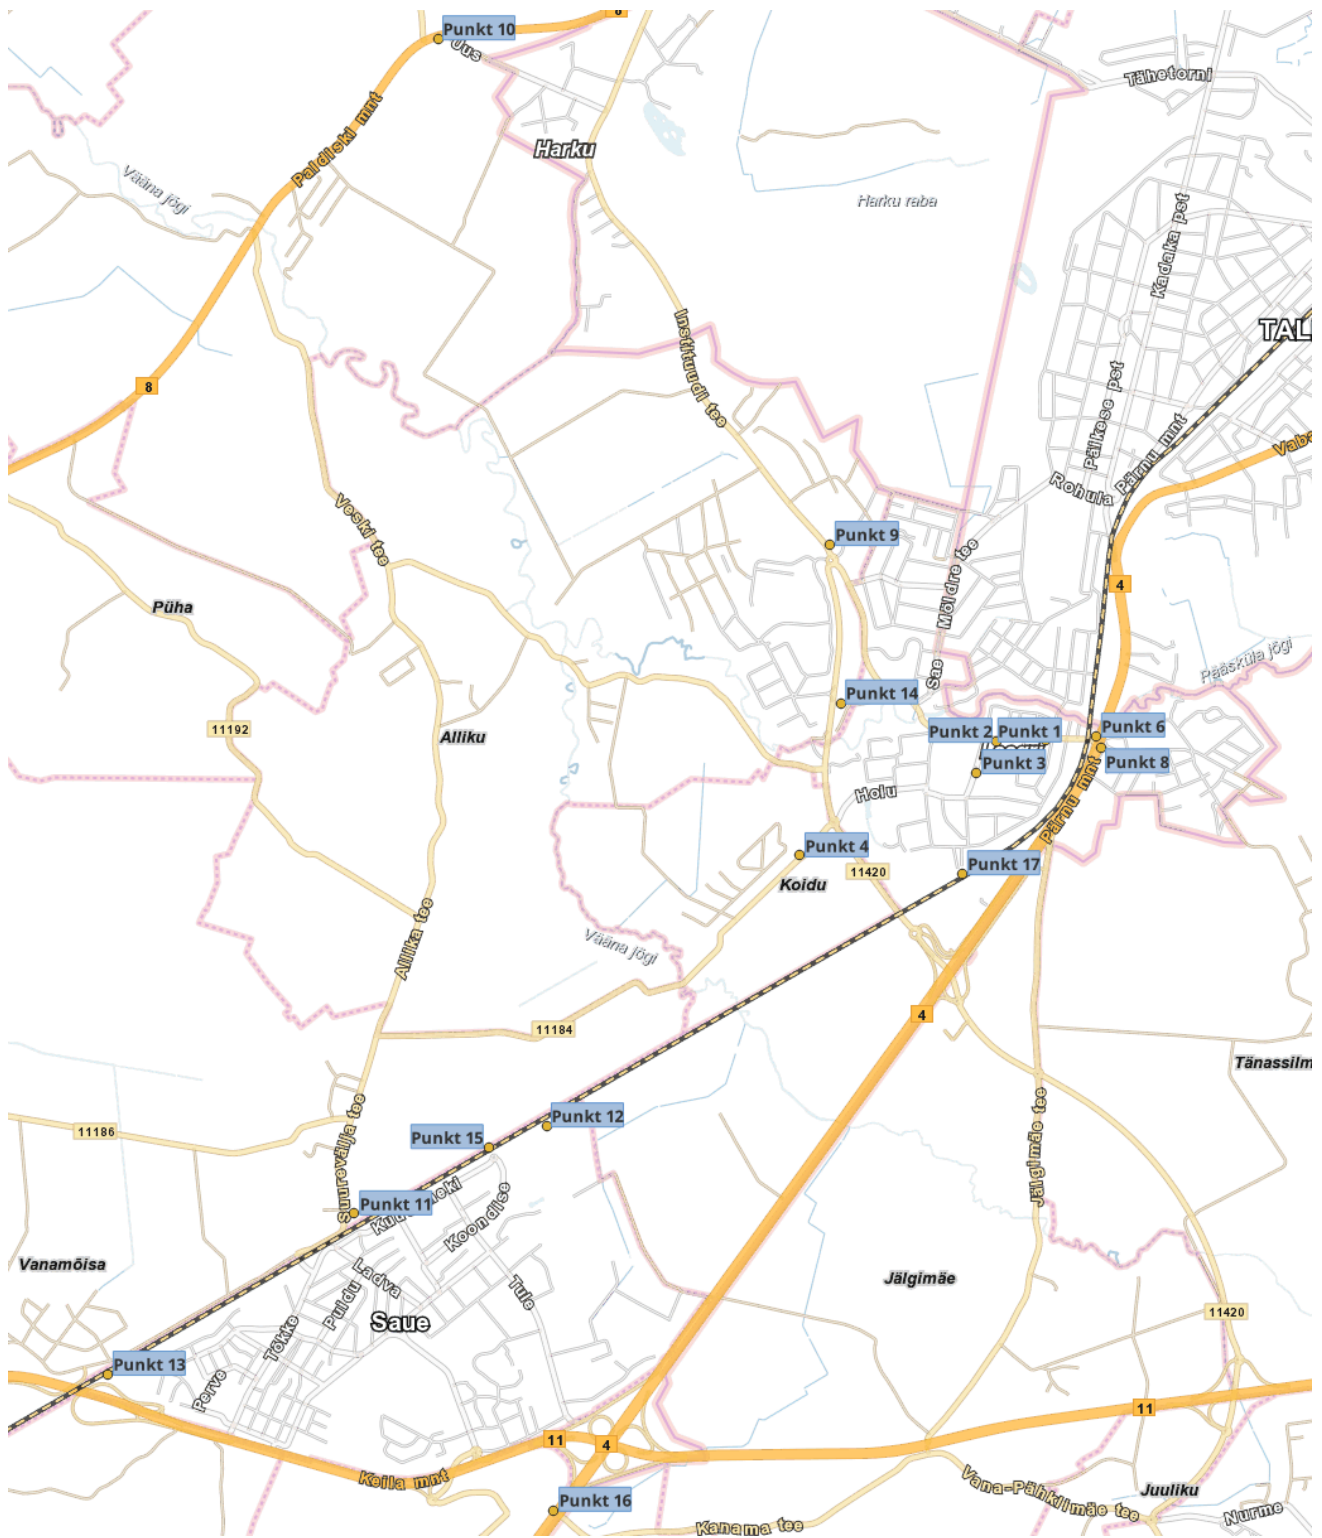

Loenduspunktide asukohad

Loenduspunkt Saue P01

Loenduspäevad

06.05.2024

07.05.2024

Kell	Jalakäijad	Jalgratturid	Elektritõukerattad	Muu	Kokku
06:00 - 07:00	9	2	1	0	12
07:00 - 08:00	35	24	6	0	64
08:00 - 09:00	156	119	24	1	299
09:00 - 10:00	39	5	4	1	48
10:00 - 11:00	42	3	3	2	49
11:00 - 12:00	24	5	1	3	33
12:00 - 13:00	28	19	6	3	56
13:00 - 14:00	42	35	8	4	88
14:00 - 15:00	82	74	8	5	168
15:00 - 16:00	128	44	9	3	183
16:00 - 17:00	87	47	5	6	144
17:00 - 18:00	45	40	5	1	90
18:00 - 19:00	38	24	6	3	71
19:00 - 20:00	32	23	4	2	60
20:00 - 21:00	19	28	4	0	50
21:00 - 22:00	18	7	4	0	29
Kokku	821	494	95	32	1441