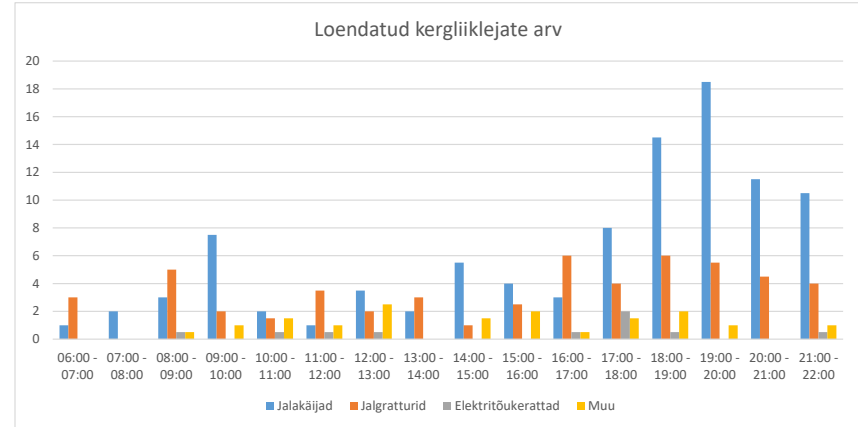

Asukoht

Kaamera vaade

Loenduspunkt Saue P11

Loenduspäevad

08.05.2024

09.05.2024

Kell	Jalakäijad	Jalgratturid	Elektritõukerattad	Muu	Kokku
06:00 - 07:00	3	1	0	0	4
07:00 - 08:00	11	11	3	0	25
08:00 - 09:00	8	6	3	1	16
09:00 - 10:00	4	2	1	1	7
10:00 - 11:00	9	5	1	1	15
11:00 - 12:00	7	2	0	0	9
12:00 - 13:00	7	6	0	0	13
13:00 - 14:00	6	6	2	0	14
14:00 - 15:00	11	6	5	0	21
15:00 - 16:00	14	8	4	1	26
16:00 - 17:00	9	10	3	1	22
17:00 - 18:00	12	8	2	3	24
18:00 - 19:00	8	7	1	1	16
19:00 - 20:00	9	8	3	1	21
20:00 - 21:00	12	8	4	1	24
21:00 - 22:00	7	4	0	1	11
Kokku	133	94	27	10	263

Asukoht

Kaamera vaade

Loenduspunkt Saue P12

Loenduspäevad

08.05.2024

09.05.2024

Kell	Jalakäijad	Jalgratturid	Elektritõukerattad	Muu	Kokku
06:00 - 07:00	1	3	0	0	4
07:00 - 08:00	2	0	0	0	2
08:00 - 09:00	3	5	1	1	9
09:00 - 10:00	8	2	0	1	11
10:00 - 11:00	2	2	1	2	6
11:00 - 12:00	1	4	1	1	6
12:00 - 13:00	4	2	1	3	9
13:00 - 14:00	2	3	0	0	5
14:00 - 15:00	6	1	0	2	8
15:00 - 16:00	4	3	0	2	9
16:00 - 17:00	3	6	1	1	10
17:00 - 18:00	8	4	2	2	16
18:00 - 19:00	15	6	1	2	23
19:00 - 20:00	19	6	0	1	25
20:00 - 21:00	12	5	0	0	16
21:00 - 22:00	11	4	1	1	16
Kokku	98	54	6	16	173

Asukoht

Kaamera vaade

Loenduspunkt Saue P13

Loenduspäevad

08.05.2024

09.05.2024

Kell	Jalakäijad	Jalgratturid	Elektritõukerattad	Muu	Kokku
06:00 - 07:00	4	1	0	0	5
07:00 - 08:00	2	14	4	0	19
08:00 - 09:00	5	4	1	0	9
09:00 - 10:00	4	1	0	1	6
10:00 - 11:00	2	1	0	0	3
11:00 - 12:00	3	0	0	0	3
12:00 - 13:00	6	4	2	0	11
13:00 - 14:00	4	4	0	0	7
14:00 - 15:00	2	4	4	1	10
15:00 - 16:00	8	9	4	1	20
16:00 - 17:00	9	9	2	1	19
17:00 - 18:00	7	7	1	0	14
18:00 - 19:00	9	24	4	1	37
19:00 - 20:00	7	11	3	1	21
20:00 - 21:00	11	4	2	1	17
21:00 - 22:00	5	3	1	1	10
Kokku	84	95	25	5	209