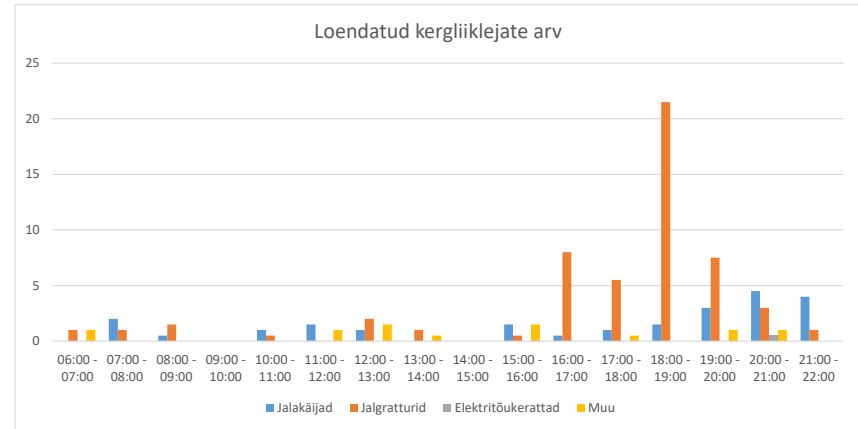

Asukoht

Kaamera vaade

Loenduspunkt Saue P15

Loenduspäevad

08.05.2024

09.05.2024

Kell	Jalakäijad	Jalgratturid	Elektritõukerattad	Muu	Kokku
06:00 - 07:00	2	2	0	0	4
07:00 - 08:00	1	5	2	1	8
08:00 - 09:00	4	2	1	2	9
09:00 - 10:00	5	2	0	1	8
10:00 - 11:00	2	1	0	0	3
11:00 - 12:00	2	3	0	1	6
12:00 - 13:00	3	2	0	1	6
13:00 - 14:00	2	1	0	0	3
14:00 - 15:00	4	1	2	0	7
15:00 - 16:00	3	2	1	1	6
16:00 - 17:00	6	5	0	0	11
17:00 - 18:00	7	8	0	1	16
18:00 - 19:00	7	12	0	0	19
19:00 - 20:00	13	5	1	1	19
20:00 - 21:00	9	11	0	0	20
21:00 - 22:00	6	5	1	0	11
Kokku	74	65	6	8	153

Asukoht

Kaamera vaade

Loenduspunkt Saue P16

Loenduspäevad

08.05.2024

09.05.2024

Kell	Jalakäijad	Jalgratturid	Elektritõukerattad	Muu	Kokku
06:00 - 07:00	0	1	0	1	2
07:00 - 08:00	2	1	0	0	3
08:00 - 09:00	1	2	0	0	2
09:00 - 10:00	0	0	0	0	0
10:00 - 11:00	1	1	0	0	2
11:00 - 12:00	2	0	0	1	3
12:00 - 13:00	1	2	0	2	5
13:00 - 14:00	0	1	0	1	2
14:00 - 15:00	0	0	0	0	0
15:00 - 16:00	2	1	0	2	4
16:00 - 17:00	1	8	0	0	9
17:00 - 18:00	1	6	0	1	7
18:00 - 19:00	2	22	0	0	23
19:00 - 20:00	3	8	0	1	12
20:00 - 21:00	5	3	1	1	9
21:00 - 22:00	4	1	0	0	5
Kokku	22	54	1	8	85

Asukoht

Kaamera vaade

Loenduspunkt Saue P17

Loenduspäevad

06.05.2024

07.05.2024

Kell	Jalakäijad	Jalgratturid	Elektritõukerattad	Muu	Kokku
06:00 - 07:00	32	1	1	0	33
07:00 - 08:00	73	8	3	0	84
08:00 - 09:00	67	8	3	2	80
09:00 - 10:00	40	2	1	0	43
10:00 - 11:00	45	3	2	1	50
11:00 - 12:00	51	3	1	2	56
12:00 - 13:00	64	5	2	4	73
13:00 - 14:00	62	9	3	0	74
14:00 - 15:00	65	7	2	3	76
15:00 - 16:00	71	6	1	1	78
16:00 - 17:00	98	13	5	2	117
17:00 - 18:00	105	15	2	5	126
18:00 - 19:00	73	7	2	4	85
19:00 - 20:00	58	18	1	3	78
20:00 - 21:00	50	8	1	0	58
21:00 - 22:00	42	3	2	1	47
Kokku	990	112	29	25	1156