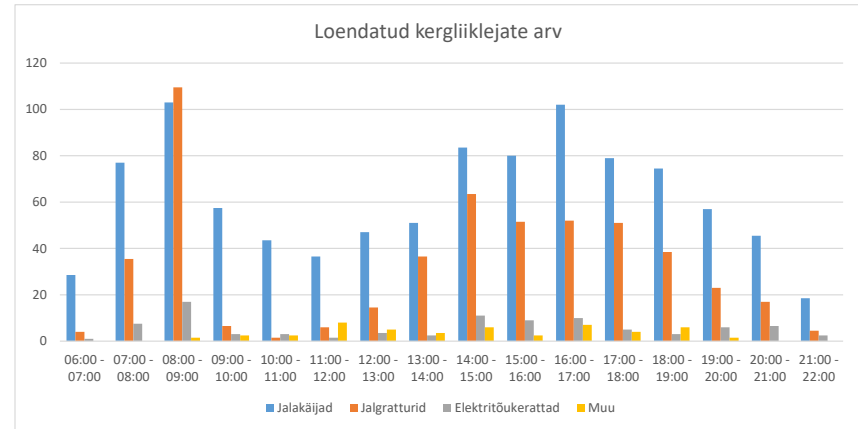

Asukoht

Kaamera vaade

Loenduspunkt Saue P06

Loenduspäevad

06.05.2024

07.05.2024

Kell	Jalakäijad	Jalgratturid	Elektritõkerattad	Muu	Kokku
06:00 - 07:00	19	3	1	0	23
07:00 - 08:00	30	9	3	0	42
08:00 - 09:00	46	12	3	2	61
09:00 - 10:00	23	5	1	3	31
10:00 - 11:00	14	1	3	4	21
11:00 - 12:00	20	3	3	6	31
12:00 - 13:00	34	10	4	4	51
13:00 - 14:00	31	11	2	3	46
14:00 - 15:00	42	20	7	4	72
15:00 - 16:00	41	19	7	1	67
16:00 - 17:00	59	17	6	4	85
17:00 - 18:00	55	28	5	2	89
18:00 - 19:00	51	26	2	5	83
19:00 - 20:00	44	14	4	0	61
20:00 - 21:00	39	12	6	2	58
21:00 - 22:00	26	8	3	0	36
Kokku	570	194	55	36	854

Asukoht

Kaamera vaade

Loenduspunkt Saue P08

Loenduspäevad

06.05.2024

07.05.2024

Kell	Jalakäijad	Jalgratturid	Elektritõkerattad	Muu	Kokku
06:00 - 07:00	29	4	1	0	34
07:00 - 08:00	77	36	8	0	120
08:00 - 09:00	103	110	17	2	231
09:00 - 10:00	58	7	3	3	70
10:00 - 11:00	44	2	3	3	51
11:00 - 12:00	37	6	2	8	52
12:00 - 13:00	47	15	4	5	70
13:00 - 14:00	51	37	3	4	94
14:00 - 15:00	84	64	11	6	164
15:00 - 16:00	80	52	9	3	143
16:00 - 17:00	102	52	10	7	171
17:00 - 18:00	79	51	5	4	139
18:00 - 19:00	75	39	3	6	122
19:00 - 20:00	57	23	6	2	88
20:00 - 21:00	46	17	7	0	69
21:00 - 22:00	19	5	3	0	26
Kokku	984	515	92	50	1641

Asukoht

Kaamera vaade

Loenduspunkt Saue P09

Loenduspäevad

14.05.2024

15.05.2024

Kell	Jalakäijad	Jalgratturid	Elektritõukerattad	Muu	Kokku
06:00 - 07:00	2	1	1	0	3
07:00 - 08:00	5	22	1	0	27
08:00 - 09:00	4	42	8	1	55
09:00 - 10:00	2	7	1	1	11
10:00 - 11:00	4	10	0	1	14
11:00 - 12:00	4	10	0	1	15
12:00 - 13:00	4	24	1	3	31
13:00 - 14:00	8	18	2	1	28
14:00 - 15:00	5	29	5	1	40
15:00 - 16:00	4	21	4	0	28
16:00 - 17:00	5	35	3	2	44
17:00 - 18:00	10	39	4	3	56
18:00 - 19:00	16	53	4	5	77
19:00 - 20:00	16	43	2	3	63
20:00 - 21:00	14	35	2	2	52
21:00 - 22:00	11	17	1	2	30
Kokku	110	401	36	22	569