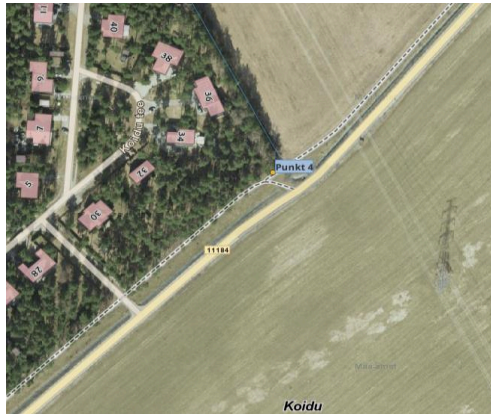

Loenduspunkt Saue P04

Loenduspäevad

09.05.2024

10.05.2024

Kell	Jalakäijad	Jalgratturid	Elektritõukerattad	Muu	Kokku
06:00 - 07:00	1	2	0	0	3
07:00 - 08:00	2	16	2	0	20
08:00 - 09:00	12	24	7	2	44
09:00 - 10:00	7	5	1	0	13
10:00 - 11:00	1	2	0	0	3
11:00 - 12:00	1	6	0	1	7
12:00 - 13:00	6	6	3	2	16
13:00 - 14:00	4	8	4	1	16
14:00 - 15:00	7	15	7	0	29
15:00 - 16:00	6	14	5	0	24
16:00 - 17:00	5	16	5	3	28
17:00 - 18:00	6	11	3	2	21
18:00 - 19:00	6	15	2	2	24
19:00 - 20:00	13	14	3	1	30
20:00 - 21:00	12	13	2	1	28
21:00 - 22:00	8	9	3	1	21
Kokku	94	172	43	14	323

Asukoht

Kaamera vaade