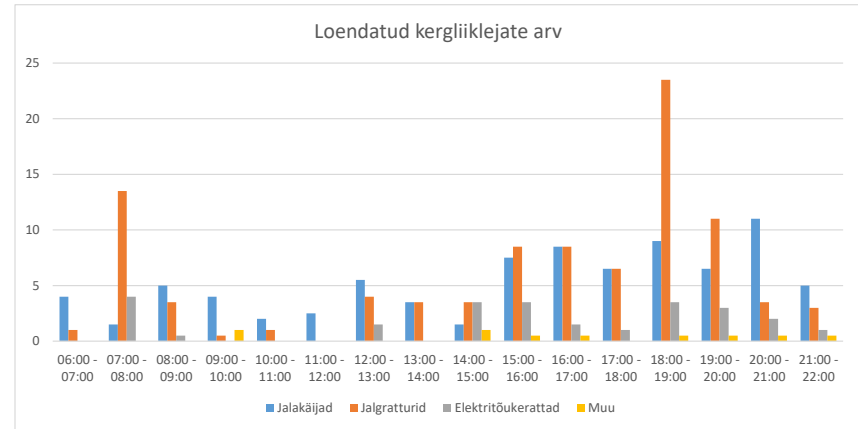

Asukoht

Kaamera vaade

Loenduspunkt Saue P12

Loenduspäevad

08.05.2024

09.05.2024

Kell	Jalakäijad	Jalgratturid	Elektritõukerattad	Muu	Kokku
06:00 - 07:00	1	3	0	0	4
07:00 - 08:00	2	0	0	0	2
08:00 - 09:00	3	5	1	1	9
09:00 - 10:00	8	2	0	1	11
10:00 - 11:00	2	2	1	2	6
11:00 - 12:00	1	4	1	1	6
12:00 - 13:00	4	2	1	3	9
13:00 - 14:00	2	3	0	0	5
14:00 - 15:00	6	1	0	2	8
15:00 - 16:00	4	3	0	2	9
16:00 - 17:00	3	6	1	1	10
17:00 - 18:00	8	4	2	2	16
18:00 - 19:00	15	6	1	2	23
19:00 - 20:00	19	6	0	1	25
20:00 - 21:00	12	5	0	0	16
21:00 - 22:00	11	4	1	1	16
Kokku	98	54	6	16	173

Asukoht

Kaamera vaade

Loenduspunkt Saue P13

Loenduspäevad

08.05.2024

09.05.2024

Kell	Jalakäijad	Jalgratturid	Elektritõukerattad	Muu	Kokku
06:00 - 07:00	4	1	0	0	5
07:00 - 08:00	2	14	4	0	19
08:00 - 09:00	5	4	1	0	9
09:00 - 10:00	4	1	0	1	6
10:00 - 11:00	2	1	0	0	3
11:00 - 12:00	3	0	0	0	3
12:00 - 13:00	6	4	2	0	11
13:00 - 14:00	4	4	0	0	7
14:00 - 15:00	2	4	4	1	10
15:00 - 16:00	8	9	4	1	20
16:00 - 17:00	9	9	2	1	19
17:00 - 18:00	7	7	1	0	14
18:00 - 19:00	9	24	4	1	37
19:00 - 20:00	7	11	3	1	21
20:00 - 21:00	11	4	2	1	17
21:00 - 22:00	5	3	1	1	10
Kokku	84	95	25	5	209

Asukoht

Kaamera vaade

Loenduspunkt Saue P14

Loenduspäevad

14.05.2024

15.05.2024

Kell	Jalakäijad	Jalgratturid	Elektritõukerattad	Muu	Kokku
06:00 - 07:00	4	2	1	1	7
07:00 - 08:00	14	49	5	1	69
08:00 - 09:00	63	116	18	3	200
09:00 - 10:00	11	33	1	3	47
10:00 - 11:00	23	4	0	1	28
11:00 - 12:00	6	4	2	2	12
12:00 - 13:00	10	43	4	3	59
13:00 - 14:00	27	41	6	5	78
14:00 - 15:00	32	55	8	3	97
15:00 - 16:00	23	36	8	4	70
16:00 - 17:00	23	33	5	3	62
17:00 - 18:00	19	51	9	7	85
18:00 - 19:00	21	57	9	8	94
19:00 - 20:00	24	35	9	3	71
20:00 - 21:00	14	35	4	0	53
21:00 - 22:00	6	14	6	0	26
Kokku	317	605	91	43	1055