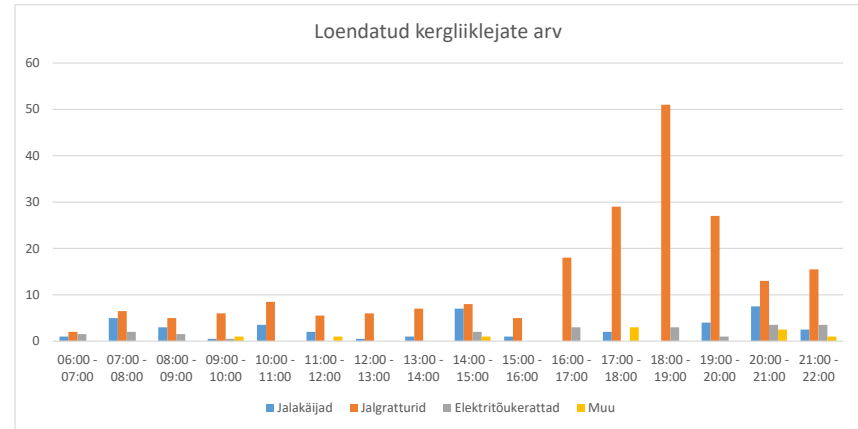

Asukoht

Kaamera vaade

Loenduspunkt Saue P09

Loenduspäevad

14.05.2024

15.05.2024

Kell	Jalakäijad	Jalgratturid	Elektritõukerattad	Muu	Kokku
06:00 - 07:00	2	1	1	0	3
07:00 - 08:00	5	22	1	0	27
08:00 - 09:00	4	42	8	1	55
09:00 - 10:00	2	7	1	1	11
10:00 - 11:00	4	10	0	1	14
11:00 - 12:00	4	10	0	1	15
12:00 - 13:00	4	24	1	3	31
13:00 - 14:00	8	18	2	1	28
14:00 - 15:00	5	29	5	1	40
15:00 - 16:00	4	21	4	0	28
16:00 - 17:00	5	35	3	2	44
17:00 - 18:00	10	39	4	3	56
18:00 - 19:00	16	53	4	5	77
19:00 - 20:00	16	43	2	3	63
20:00 - 21:00	14	35	2	2	52
21:00 - 22:00	11	17	1	2	30
Kokku	110	401	36	22	569

Asukoht

Kaamera vaade

Loenduspunkt Saue P10

Loenduspäevad

14.05.2024

15.05.2024

Kell	Jalakäijad	Jalgratturid	Elektritõukerattad	Muu	Kokku
06:00 - 07:00	1	2	2	0	5
07:00 - 08:00	5	7	2	0	14
08:00 - 09:00	3	5	2	0	10
09:00 - 10:00	1	6	1	1	8
10:00 - 11:00	4	9	0	0	12
11:00 - 12:00	2	6	0	1	9
12:00 - 13:00	1	6	0	0	7
13:00 - 14:00	1	7	0	0	8
14:00 - 15:00	7	8	2	1	18
15:00 - 16:00	1	5	0	0	6
16:00 - 17:00	0	18	3	0	21
17:00 - 18:00	2	29	0	3	34
18:00 - 19:00	0	51	3	0	54
19:00 - 20:00	4	27	1	0	32
20:00 - 21:00	8	13	4	3	27
21:00 - 22:00	3	16	4	1	23
Kokku	41	213	22	10	285

Asukoht

Kaamera vaade

Loenduspunkt Saue P11

Loenduspäevad

08.05.2024

09.05.2024

Kell	Jalakäijad	Jalgratturid	Elektritõukerattad	Muu	Kokku
06:00 - 07:00	3	1	0	0	4
07:00 - 08:00	11	11	3	0	25
08:00 - 09:00	8	6	3	1	16
09:00 - 10:00	4	2	1	1	7
10:00 - 11:00	9	5	1	1	15
11:00 - 12:00	7	2	0	0	9
12:00 - 13:00	7	6	0	0	13
13:00 - 14:00	6	6	2	0	14
14:00 - 15:00	11	6	5	0	21
15:00 - 16:00	14	8	4	1	26
16:00 - 17:00	9	10	3	1	22
17:00 - 18:00	12	8	2	3	24
18:00 - 19:00	8	7	1	1	16
19:00 - 20:00	9	8	3	1	21
20:00 - 21:00	12	8	4	1	24
21:00 - 22:00	7	4	0	1	11
Kokku	133	94	27	10	263