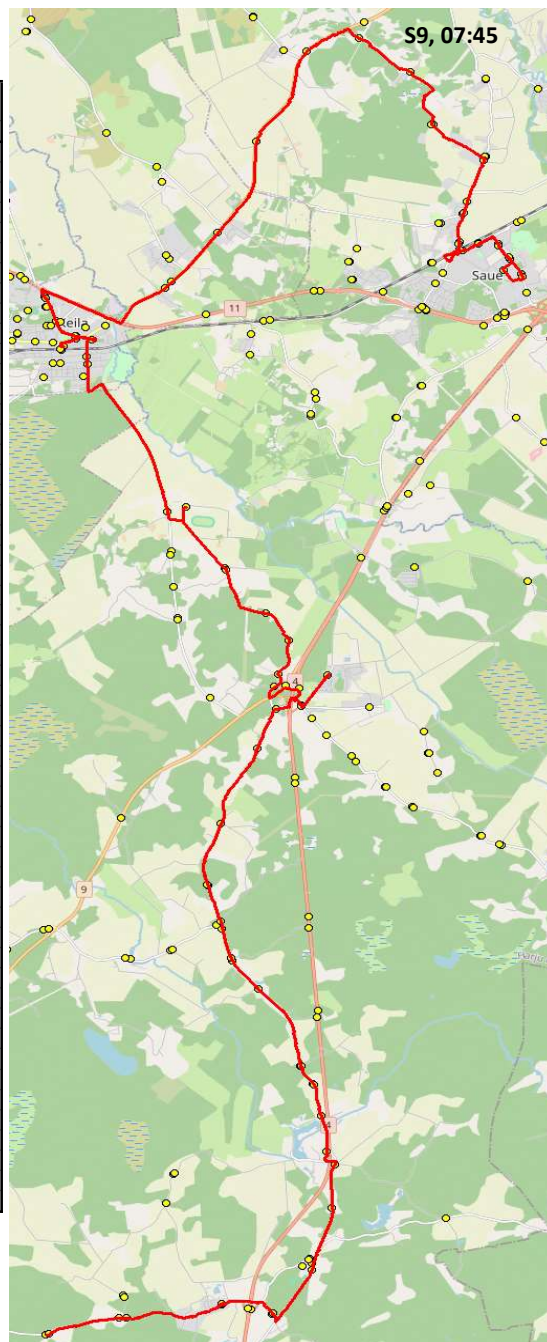

Märkused

1-5 liini teenindamine toimub tööpäevadel
Sõitjate sisenedamine ja väljumine toimub kõikides liiklusemärgiga 541a