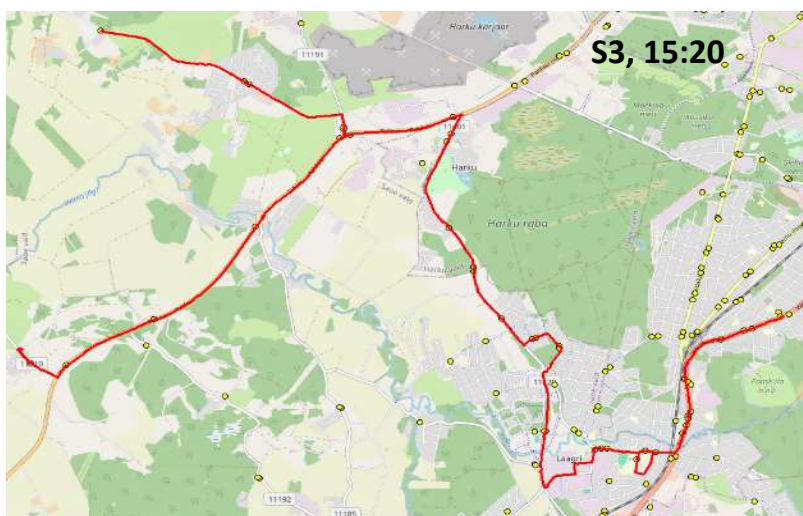

Märkused

Liini teenindamine toimub ainult koolipäevadel 1-5
Sõitjate sisenedamine ja väljumine toimub kõikides liiklusemärgiga 541a tähistatud bussipeatustes

*Kell 15:20 ja 16:25 reisidel Pihuoja sissesõit nõudmisel, kui on sõitjaid