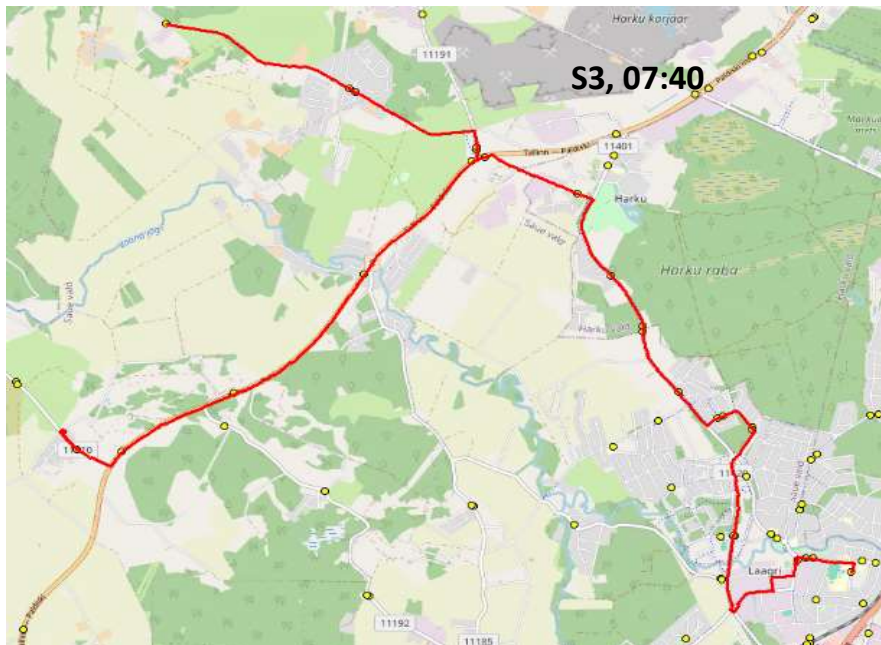

AS HANSABUSS
reg 10230847
Paavli tn 6
10412 Tallinn

Saue valla bussiliin

S2

Hüüru - Laagri kool - Koidu - Saue - Laagri

Sõiduplaan kehtib alates 02.09.2024
Liini teenindab HANSABUSS AS

Nr.	Peatus	Reis 01
		S2-01
1	Hüüru	07:25
2	Uus-Klaokse	07:29
3	Karutiigi	07:31
4	Koru	07:34
5	Veskirahva	07:36
6	Tuulemurru	07:38
7	Metsa	07:39
8	Laagri alevik	07:40
9	Koidu	07:42
10	Saunapunkt	07:45
11	Suurevälja	07:48
12	Haavasalu	07:48
13	Suurevälja põik	07:49
14	Saue jaam	07:52
15	Kuuseheki	07:53
16	Noortekeskus	07:54
17	Pärnasalu	07:54
18	Tule	07:55
19	Saue kool	07:56
20	Pärnasalu	07:57
21	Noortekeskus	07:58
22	Kuuseheki	07:59
23	Saue jaam	08:00
24	Suurevälja põik	08:01
25	Haavasalu	08:02
26	Suurevälja	08:03
27	Seltsimaja	08:04
28	Uus-Klaokse	08:06
29	Karutiigi	08:09
30	Koru	08:12
31	Veskirahva	08:13
32	Tuulemurru	08:14
33	Metsa	08:15
34	Laagri alevik	08:16
35	Laagri kool	08:17

Märkused

Liini teenindamine toimub ainult koolipäevadel 1-5

Sõitjate sisenemine ja väljumine toimub kõikides liiklusemärgiga 541a tähistatud bussipeatustes

Sauve valla bussiliin

S3

Kindluse - Vatsla - Harku - Laagri kool

Sõiduplaan kehtib alates 23.09.2024
 Liini teenindab HANSABUSS AS

Nr.	Peatus	Reis 01
		S3-01
1	Kindluse	07:40
2	Vääna-Posti	07:43
3	Pühaküla	07:45
4	Hüüru	07:47
5	Vatsla tee	07:49
6	Kodasema	07:52
7	Vatsla	07:55
8	Kodasema	07:57
9	Vatsla tee	07:59
10	Harku	08:01
11	Uue	08:04
12	Uusküla	08:07
13	Tammemäe	08:08
14	Tammetalu	08:09
15	Käokeeles	08:10
16	Väriheina	08:10
17	Veskirahva	08:13
18	Laagri alevik	08:17
19	Laagri alevik	08:18
20	Laagri kool	08:19