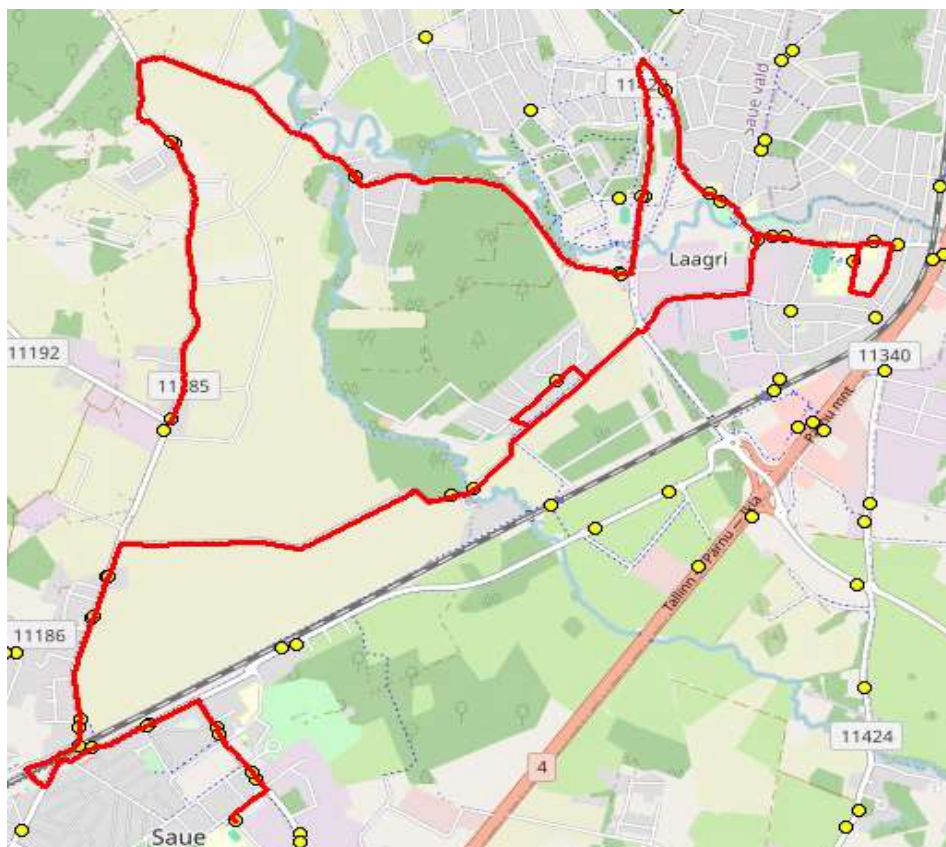

AS HANSABUSS
reg 10230847
Paavli tn 6
10412 Tallinn

Saue valla bussiliin

S5

Saue - Koidu - Laagri kool - Alliku

Sõiduplaan kehtib alates 02.09.2024
Liini teenindab HANSABUSS AS

Nr.	Peatus	Reis
		01
		S5-01
1	Saue kool	16:25
2	Pärnasalu	16:26
3	Noortekeskus	16:27
4	Kuuseheki	16:28
5	Saue jaam	16:29
6	Suurevälja põik	16:31
7	Haavasalu	16:32
8	Suurevälja	16:32
9	Saunapunkt	16:36
10	Koidu	16:39
11	Laagri alevik	16:45
12	Laagri kool	16:46
13	Rahnu	16:48
14	Laagri alevik	16:49
15	Metsa	16:50
16	Tuulemurru	16:51
17	Veskirahva	16:53
18	Koru	16:55
19	Karutiigi	16:57
20	Vahtramäe	16:59
21	Uus-Klaokse	17:00
22	Seltsimaja	17:03