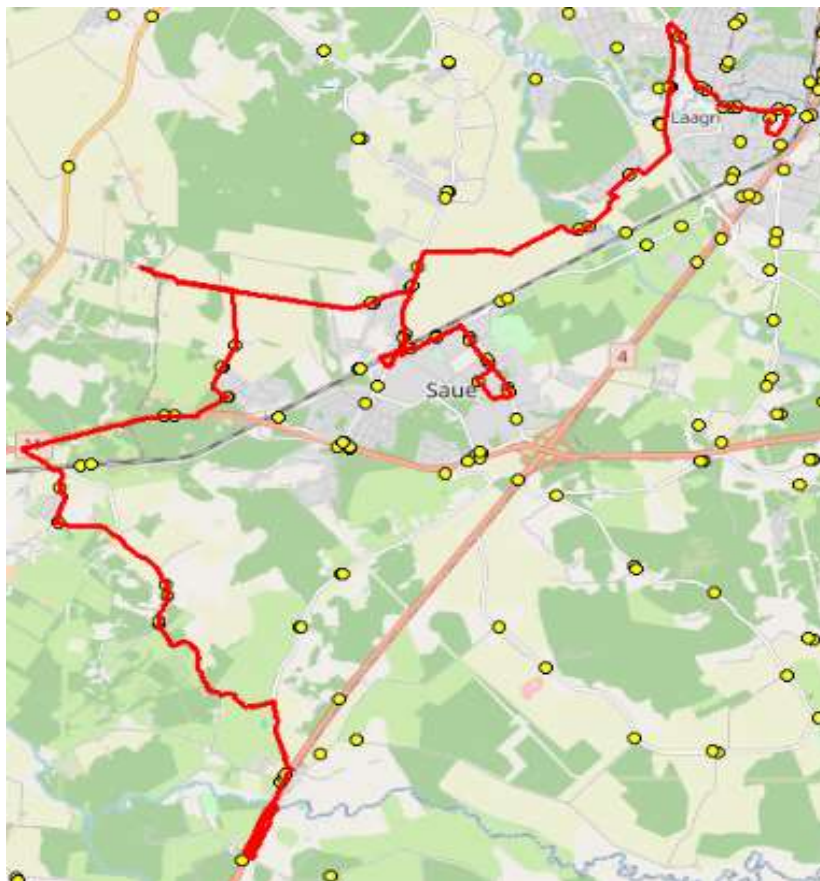

Märkused

Liini teenindamine toimub ainult koolipäevadel 1-5

Sõitjate sisenemine ja väljumine toimub kõikides liiklusemärgiga 541a tähistatud bussipeatustes

MTÜ Põhja-Eesti Ühistranspordikeskus
reg 80213342
Meistri 14
13517 Tallinn

AS HANSABUSS
reg 10230847
Paavli tn 6
10412 Tallinn

Saue valla bussiliin

S7

Laagri kool - Koidu - Saue - Vanamõisa - Valingu - Jõgisoo

Sõiduplaan kehtib alates 02.09.2024
Liini teenindab HANSABUSS AS

Nr.	Peatus	Reis	Reis
		01	03
		S7-02	S7-01
1	Laagri kool	15:20	16:15
2	Rahnu	15:22	16:17
3	Laagri alevik	15:23	16:18
4	Metsa	15:24	16:19
5	Tuulemurru	15:25	16:20
6	Veskirahva	15:27	16:22
7	Koidu	15:30	16:25
8	Saunapunkt	15:32	16:27
9	Suurevälja	15:35	16:30
10	Haavasalu	15:35	16:30
11	Suurevälja põik	15:36	16:31
12	Saue jaam	15:37	16:32
13	Kuuseheki	15:38	16:33
14	Noortekeskus	15:39	16:34
15	Pärnasalu	15:39	16:34
16	Tule	15:40	16:35
17	Saue kool	15:41	16:36
18	Saue jaam	15:45	16:40
19	Suurevälja põik	15:48	16:43
20	Vabaõhukeskuse	15:49	16:44
21	*Tõnni talu	15:53	16:48
22	Vanamõisa mõis	15:57	16:52
23	Tuuleveski	15:59	16:54
24	Jalaka tee	16:01	16:56
25	Pähklisalu tee	16:02	16:57
26	Suurekivi	16:05	17:00
27	Ööbiku	16:06	17:01
28	Tagasepa	16:08	17:03
29	Aila	16:09	17:04
30	Uku tee	16:12	17:07
31	Jõgisoo	16:15	17:10

Märkused

*Kell 15:20 ja 16:15 reisir Tõnni talu sissesõit nõudmisel, kui on sõitja(d)

Liini teenindamine toimub ainult koolipäevadel 1-5

Sõitjate sisenemine ja väljumine toimub kõikides liiklusmärgiga 541a tähistatud bussipeatustes