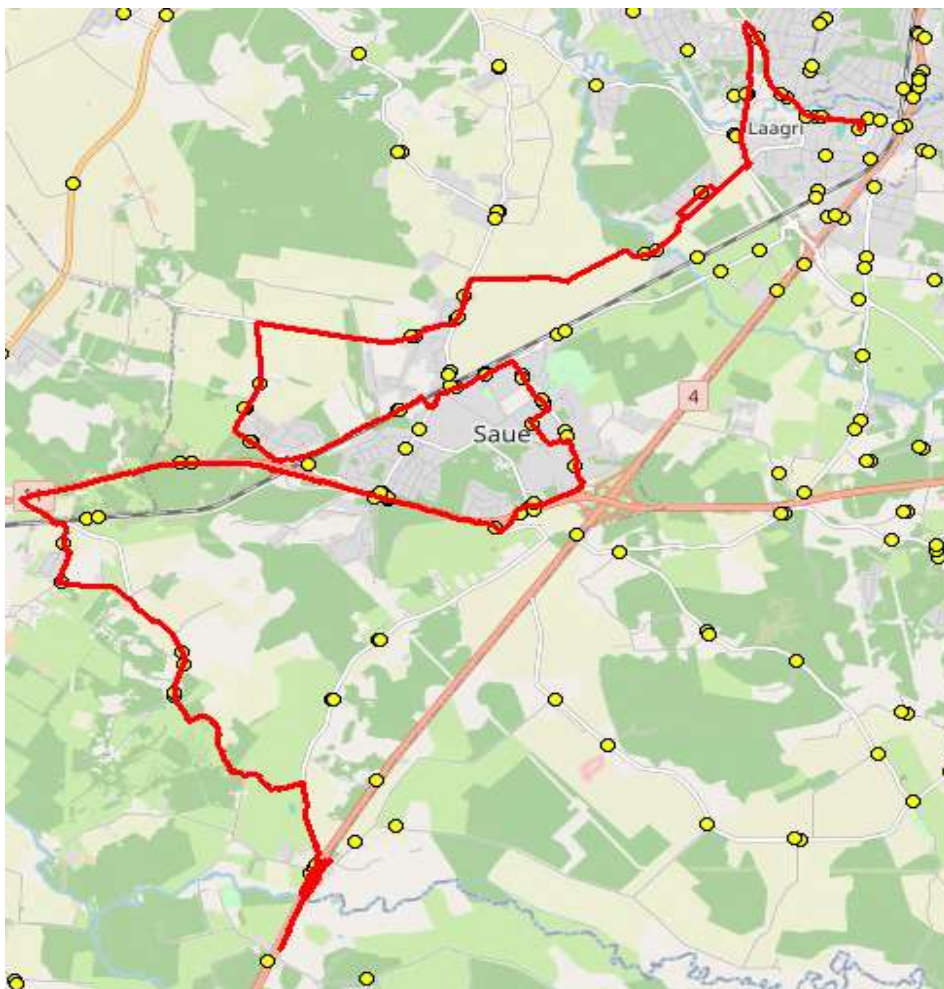

Teenuse osutamine: vastavalt liinile koolipäevadel

Sõitjate sisenemine ja väljumine toimub kõikides liiklusemärgiga 541a tähistatud bussipeatustes

MTÜ Põhja-Eesti Ühistranspordikeskus
reg 80213342
Meistri 14
13517 Tallinn

AS HANSABUSS
reg 10230847
Paavli tn 6
10412 Tallinn

Saue valla bussiliin

S1

Jõgisoo - Valingu - Saue - Vanamõisa- Laagri kool

Sõiduplaan kehtib alates

02.09.2024

Liini teenindab

HANSABUSS AS

Nr.	Peatus	Reis
		01
		S1-01
1	Jõgisoo	07:20
2	Forelli	07:22
3	Aila	07:29
4	Vanakooli	07:29
5	Ööbiku	07:32
6	Suurekivi	07:35
7	Pähklisalu tee	07:38
8	Kiviloo	07:42
9	Saue tee	07:43
10	Paulig	07:45
11	Saue kool	07:46
12	Pärnasalu	07:48
13	Noortekeskus	07:49
14	Kuuseheki	07:50
15	Saue jaam	07:51
16	Viirpuu	07:52
17	Jalaka tee	07:55
18	Tuuleveski	07:57
19	Vanamõisa mõis	07:57
20	Vabaõhukeskuse	08:01
21	Haavasalu	08:02
22	Suurevälja	08:02
23	Saunapunkt	08:06
24	Koidu	08:09
25	Veskirahva	08:13
26	Tuulemuru	08:14
27	Metsa	08:15
28	Laagri alevik	08:16
29	Laagri kool	08:17

Märkused

Liini teenindamine toimub ainult koolipäevadel 1-5

Sõitjate sisenemine ja väljumine toimub kõikides liiklusemärgiga 541a tähistatud bussipeatustes

MTÜ Põhja-Eesti Ühistranspordikeskus
reg 80213342
Meistri 14
13517 Tallinn