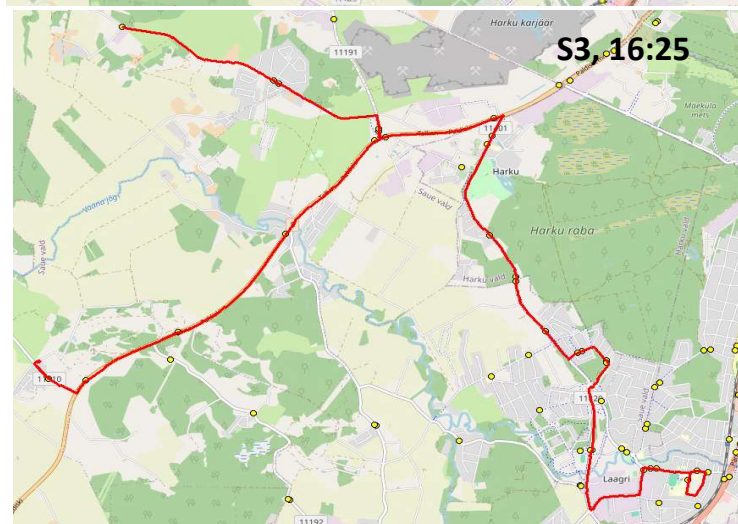

Märkused

Liini teenindamine toimub ainult koolipäevadel 1-5
Sõitjate sisenedamine ja väljumine toimub kõikides liiklusemärgiga 541a tähistatud bussipeatustes

*Kell 15:20 ja 16:25 reisidel Pihuoja sissesõit nõudmisel, kui on sõitjaid