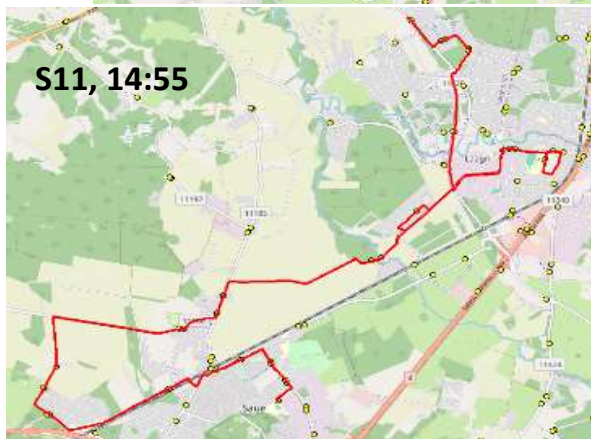

Saue valla bussiliin

S11
Saue - Vanamõisa - Laagri - Harku - Vatsla

Sõiduplaan kehtib alates 02.09.2024
Liini teenindab HANSABUSS AS

Nr.	Peatus	Reis 01 S11-01	Reis 01 S11-01
1	Saue kool	13:25	14:55
2	Pärnasalu	13:26	14:56
3	Noortekeskus	13:27	14:57
4	Kuuseheki	13:28	14:58
5	Saue jaam	13:29	14:59
6	Viirpuu	13:30	15:00
7	Jalaka tee	13:33	15:03
8	Tuuleveski	13:34	15:04
9	Vanamõisa mõis	13:34	15:04
10	Vabaõhukeskuse	13:38	15:08
11	Haavasalu	13:39	15:09
12	Suurevälja	13:39	15:09
13	Saunapunkt	13:42	15:12
14	Koidu	13:44	15:14
15	Laagri alevik	13:49	15:19
16	Laagri kool	13:50	15:20
17	Rahnu	13:51	15:21
18	Laagri alevik	13:52	15:22
19	Veskirahva	13:56	15:26
20	Väriheina	13:57	15:27
21	Käokeeles	13:58	15:28
22	Tammetalu	13:59	15:29
23	Tammemäe	14:00	
24	Uusküla	14:01	
25	Instituudi	14:03	
26	Bioloogia	14:04	
27	Vatsla tee	14:06	
28	Kodasema	14:09	
29	Vatsla	14:11	

→S3 15:35

Vatsla - Hüüru - Uus-Klaokse - Vanamõisa - Saue

Nr.	Peatus	Reis 02 S11-01
1	Vatsla	14:15
2	Kodasema	14:17
3	Vatsla tee	14:20
4	Harku	14:20
5	Seltsimaja	14:29
6	Kurvi tee	14:29
7	Suurevälja	14:30
8	Haavasalu	14:30
9	Vabaõhukeskuse	14:31
10	Vanamõisa mõis	14:35
11	Tuuleveski	14:37
12	Jalaka tee	14:39
13	Viirpuu	14:42
14	Saue jaam	14:44
15	Kuuseheki	14:44
16	Noortekeskus	14:45
17	Pärnasalu	14:46
18	Tule	14:47
19	Saue kool	14:48