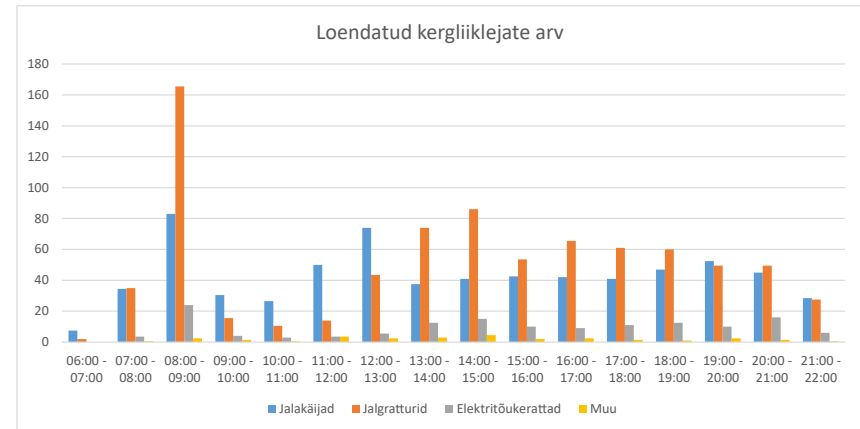

Asukoht

Kaamera vaade

Loenduspunkt

Saue P08

Veskitammi tn algus

Loenduspäevad

27.05.2025

28.05.2025

Kell	Jalakäijad	Jalgratturid	Elektritõukerattad	Muu	Kokku
06:00 - 07:00	8	2	0	0	10
07:00 - 08:00	35	35	4	1	74
08:00 - 09:00	83	166	24	3	275
09:00 - 10:00	31	16	4	2	52
10:00 - 11:00	27	11	3	1	41
11:00 - 12:00	50	14	4	4	71
12:00 - 13:00	74	44	6	3	126
13:00 - 14:00	38	74	13	3	127
14:00 - 15:00	41	86	15	5	147
15:00 - 16:00	43	54	10	2	108
16:00 - 17:00	42	66	9	3	119
17:00 - 18:00	41	61	11	2	115
18:00 - 19:00	47	60	13	1	121
19:00 - 20:00	53	50	10	3	115
20:00 - 21:00	45	50	16	2	112
21:00 - 22:00	29	28	6	1	63
Kokku	683	813	146	30	1671