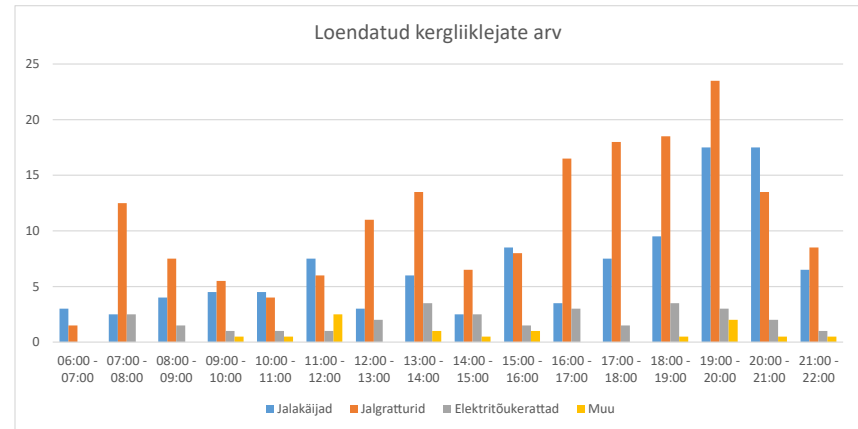

Kell	Jalakäijad	Jalgratturid	Elektritõkerattad	Muu	Kokku
06:00 - 07:00	0	0	0	1	1
07:00 - 08:00	1	2	1	0	3
08:00 - 09:00	1	5	0	0	6
09:00 - 10:00	0	2	0	0	2
10:00 - 11:00	1	3	0	0	4
11:00 - 12:00	2	7	0	0	9
12:00 - 13:00	0	3	0	0	3
13:00 - 14:00	1	6	0	0	7
14:00 - 15:00	1	4	0	1	5
15:00 - 16:00	3	6	0	1	10
16:00 - 17:00	2	11	1	3	16
17:00 - 18:00	2	9	0	1	12
18:00 - 19:00	4	20	0	1	24
19:00 - 20:00	1	7	0	1	9
20:00 - 21:00	1	12	0	2	15
21:00 - 22:00	1	5	0	2	7
Kokku	18	98	2	10	127

Asukoht

Kaamera vaade

Loenduspunkt

Saue P13

Töö pst tunnel

Loenduspäevad

03.06.2025

04.06.2025

Kell	Jalakäijad	Jalgratturid	Elektritõukerattad	Muu	Kokku
06:00 - 07:00	3	2	0	0	5
07:00 - 08:00	3	13	3	0	18
08:00 - 09:00	4	8	2	0	13
09:00 - 10:00	5	6	1	1	12
10:00 - 11:00	5	4	1	1	10
11:00 - 12:00	8	6	1	3	17
12:00 - 13:00	3	11	2	0	16
13:00 - 14:00	6	14	4	1	24
14:00 - 15:00	3	7	3	1	12
15:00 - 16:00	9	8	2	1	19
16:00 - 17:00	4	17	3	0	23
17:00 - 18:00	8	18	2	0	27
18:00 - 19:00	10	19	4	1	32
19:00 - 20:00	18	24	3	2	46
20:00 - 21:00	18	14	2	1	34
21:00 - 22:00	7	9	1	1	17
Kokku	108	175	31	10	323