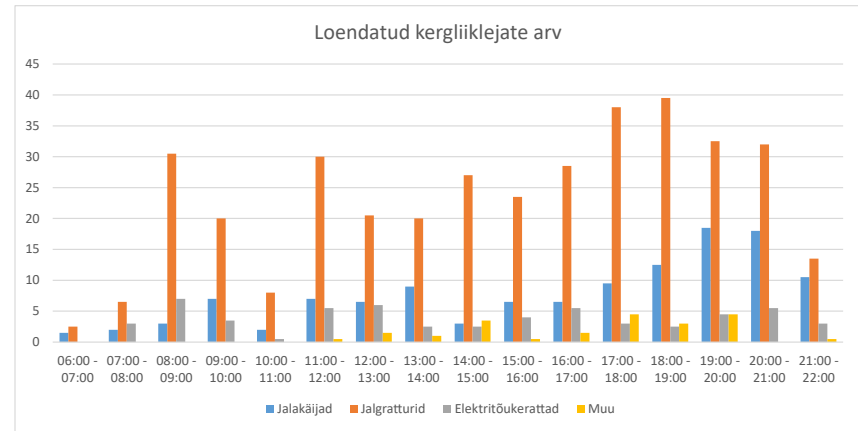

**Loenduspunkt
Saue P01
Koidu küla jtt**

Loenduspäevad 03.06.2025
04.06.2025

Kell	Jalakäijad	Jalgratturid	Elektritõukerattad	Muu	Kokku
06:00 - 07:00	2	3	0	0	4
07:00 - 08:00	2	7	3	0	12
08:00 - 09:00	3	31	7	0	41
09:00 - 10:00	7	20	4	0	31
10:00 - 11:00	2	8	1	0	11
11:00 - 12:00	7	30	6	1	43
12:00 - 13:00	7	21	6	2	35
13:00 - 14:00	9	20	3	1	33
14:00 - 15:00	3	27	3	4	36
15:00 - 16:00	7	24	4	1	35
16:00 - 17:00	7	29	6	2	42
17:00 - 18:00	10	38	3	5	55
18:00 - 19:00	13	40	3	3	58
19:00 - 20:00	19	33	5	5	60
20:00 - 21:00	18	32	6	0	56
21:00 - 22:00	11	14	3	1	28
Kokku	123	373	59	21	575