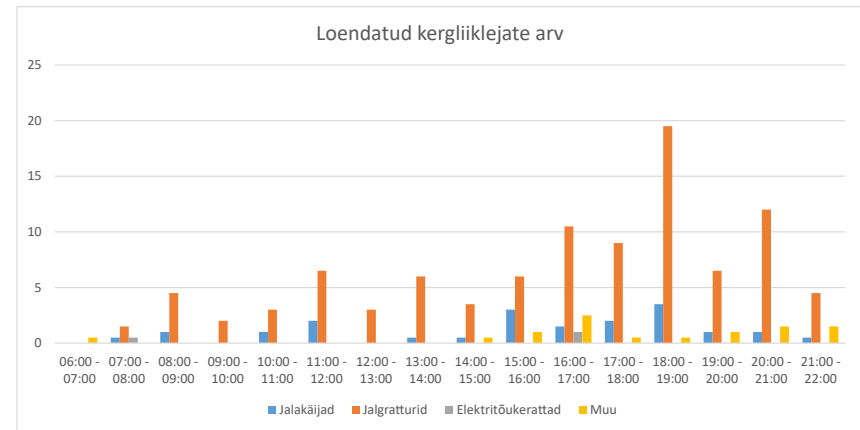

Asukoht

Kaamera vaade

**Loenduspunkt
Saue P11
Saue tee**

Loenduspäevad 03.06.2025
04.06.2025

Kell	Jalakäijad	Jalgratturid	Elektritõukerattad	Muu	Kokku
06:00 - 07:00	1	2	1	0	3
07:00 - 08:00	0	6	0	0	6
08:00 - 09:00	1	5	2	0	8
09:00 - 10:00	2	4	0	0	5
10:00 - 11:00	1	5	0	1	6
11:00 - 12:00	1	2	0	1	3
12:00 - 13:00	1	5	1	0	6
13:00 - 14:00	3	6	1	0	9
14:00 - 15:00	2	8	2	1	13
15:00 - 16:00	5	8	1	0	13
16:00 - 17:00	2	13	5	1	21
17:00 - 18:00	4	18	3	1	26
18:00 - 19:00	8	16	1	1	26
19:00 - 20:00	14	25	2	6	46
20:00 - 21:00	11	19	3	2	35
21:00 - 22:00	4	6	4	1	14
Kokku	56	145	23	13	236

Asukoht

Kaamera vaade

Loenduspunkt

Saue P12

Kanama tunnel

Loenduspäevad

03.06.2025

04.06.2025

Kell	Jalakäijad	Jalgratturid	Elektritõkerattad	Muu	Kokku
06:00 - 07:00	0	0	0	1	1
07:00 - 08:00	1	2	1	0	3
08:00 - 09:00	1	5	0	0	6
09:00 - 10:00	0	2	0	0	2
10:00 - 11:00	1	3	0	0	4
11:00 - 12:00	2	7	0	0	9
12:00 - 13:00	0	3	0	0	3
13:00 - 14:00	1	6	0	0	7
14:00 - 15:00	1	4	0	1	5
15:00 - 16:00	3	6	0	1	10
16:00 - 17:00	2	11	1	3	16
17:00 - 18:00	2	9	0	1	12
18:00 - 19:00	4	20	0	1	24
19:00 - 20:00	1	7	0	1	9
20:00 - 21:00	1	12	0	2	15
21:00 - 22:00	1	5	0	2	7
Kokku	18	98	2	10	127