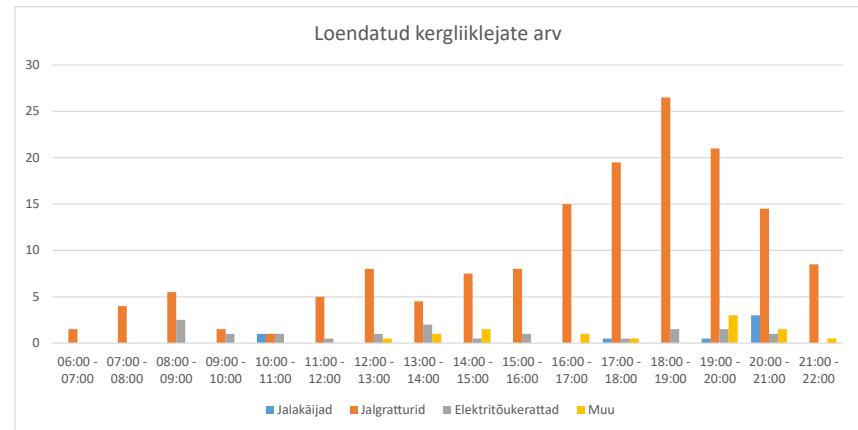

Loenduspunkt

Saue P02

Harku - Tabasalu jtt

Loenduspäevad

27.05.2025

28.05.2025

Kell	Jalakäijjad	Jalgratturid	Elektritõkerattad	Muu	Kokku
06:00 - 07:00	0	2	0	0	2
07:00 - 08:00	0	4	0	0	4
08:00 - 09:00	0	6	3	0	8
09:00 - 10:00	0	2	1	0	3
10:00 - 11:00	1	1	1	0	3
11:00 - 12:00	0	5	1	0	6
12:00 - 13:00	0	8	1	1	10
13:00 - 14:00	0	5	2	1	8
14:00 - 15:00	0	8	1	2	10
15:00 - 16:00	0	8	1	0	9
16:00 - 17:00	0	15	0	1	16
17:00 - 18:00	1	20	1	1	21
18:00 - 19:00	0	27	2	0	28
19:00 - 20:00	1	21	2	3	26
20:00 - 21:00	3	15	1	2	20
21:00 - 22:00	0	9	0	1	9
Kokku	5	152	14	10	180