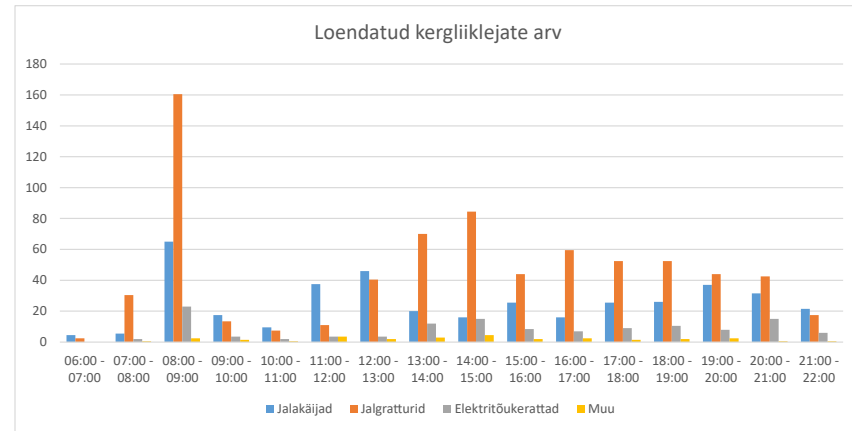

Asukoht

Kaamera vaade

Loenduspunkt
Saue P06
Nõlvaku

Loenduspäevad 27.05.2025
 28.05.2025

Kell	Jalakäijad	Jalgratturid	Elektritõukerattad	Muu	Kokku
06:00 - 07:00	5	3	0	0	7
07:00 - 08:00	6	31	2	1	39
08:00 - 09:00	65	161	23	3	251
09:00 - 10:00	18	14	4	2	36
10:00 - 11:00	10	8	2	1	20
11:00 - 12:00	38	11	4	4	56
12:00 - 13:00	46	41	4	2	92
13:00 - 14:00	20	70	12	3	105
14:00 - 15:00	16	85	15	5	120
15:00 - 16:00	26	44	9	2	80
16:00 - 17:00	16	60	7	3	85
17:00 - 18:00	26	53	9	2	89
18:00 - 19:00	26	53	11	2	91
19:00 - 20:00	37	44	8	3	92
20:00 - 21:00	32	43	15	1	90
21:00 - 22:00	22	18	6	1	46
Kokku	405	733	129	30	1296

Asukoht

Kaamera vaade

Loenduspunkt

Saue P07

Pärnu mnt Pärnu suund

Loenduspäevad

27.05.2025

28.05.2025