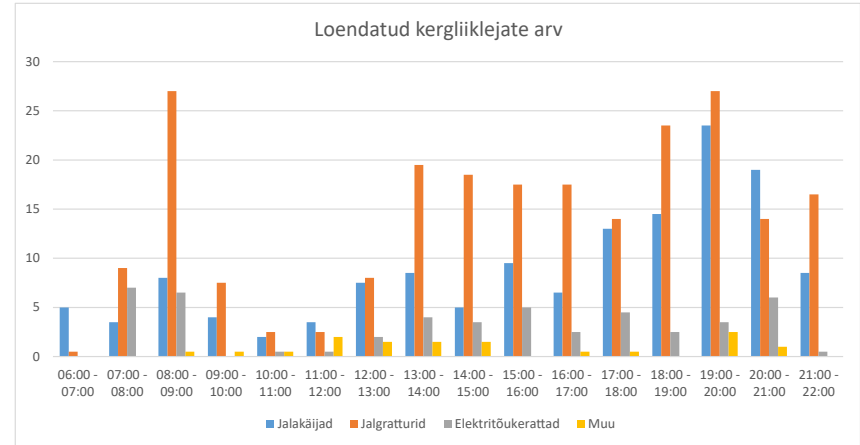

Asukoht

Kaamera vaade

**Loenduspunkt
Saue P18**

Loenduspäevad
27.05.2025
28.05.2025

Laagri - Harku jtt (Möldre ring)

Kell	Jalakäijad	Elektritsükerattad	Muu	Kokku
06:00 - 07:00	5	4	0	8
07:00 - 08:00	4	18	3	25
08:00 - 09:00	1	31	10	42
09:00 - 10:00	2	8	0	10
10:00 - 11:00	1	9	1	11
11:00 - 12:00	2	16	2	20
12:00 - 13:00	4	16	2	22
13:00 - 14:00	5	19	5	29
14:00 - 15:00	6	31	6	43
15:00 - 16:00	2	23	3	28
16:00 - 17:00	4	32	3	39
17:00 - 18:00	7	37	3	47
18:00 - 19:00	18	56	6	80
19:00 - 20:00	15	45	2	62
20:00 - 21:00	11	30	4	45
21:00 - 22:00	13	19	2	34
Kokku	96	390	49	535

Asukoht

Kaamera vaade

**Loenduspunkt
Saue P19
Hoiu tn jtt**

Loenduspäevad 27.05.2025
28.05.2025

Kell	Jalakäijad	Jalgratturid	Elektritõukerattad	Muu	Kokku
06:00 - 07:00	5	1	0	0	6
07:00 - 08:00	4	9	7	0	20
08:00 - 09:00	8	27	7	1	42
09:00 - 10:00	4	8	0	1	12
10:00 - 11:00	2	3	1	1	6
11:00 - 12:00	4	3	1	2	9
12:00 - 13:00	8	8	2	2	19
13:00 - 14:00	9	20	4	2	34
14:00 - 15:00	5	19	4	2	29
15:00 - 16:00	10	18	5	0	32
16:00 - 17:00	7	18	3	1	27
17:00 - 18:00	13	14	5	1	32
18:00 - 19:00	15	24	3	0	41
19:00 - 20:00	24	27	4	3	57
20:00 - 21:00	19	14	6	1	40
21:00 - 22:00	9	17	1	0	26
Kokku	142	225	49	13	428

Asukoht

Kaamera vaade