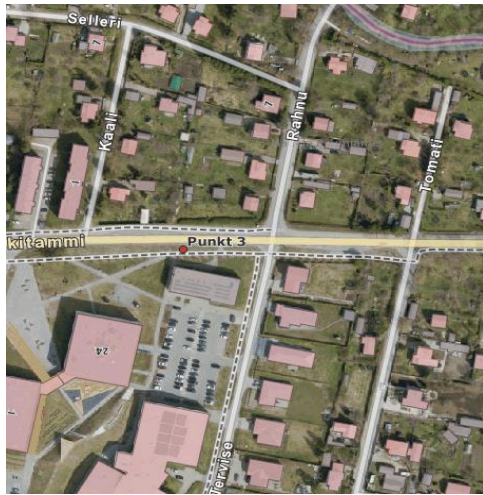

Loenduspunkt

Saue P03

Laagri Tervisekeskus

Loenduspäevad

20.05.2025

21.05.2025

Kell	Jalakäijad	Jalgratturid	Elektritõukerattad	Muu	Kokku
06:00 - 07:00	4	2	0	0	6
07:00 - 08:00	14	14	1	0	29
08:00 - 09:00	51	74	7	1	131
09:00 - 10:00	77	3	0	3	83
10:00 - 11:00	41	6	1	4	51
11:00 - 12:00	155	11	4	9	177
12:00 - 13:00	56	36	4	4	99
13:00 - 14:00	39	58	10	5	110
14:00 - 15:00	58	73	16	2	148
15:00 - 16:00	89	55	13	3	158
16:00 - 17:00	51	54	9	1	114
17:00 - 18:00	39	37	7	1	83
18:00 - 19:00	33	40	5	3	80
19:00 - 20:00	28	29	10	4	70
20:00 - 21:00	18	23	8	3	50
21:00 - 22:00	16	17	4	0	37
Kokku	764	528	94	37	1423

Asukoht

Kaamera vaade