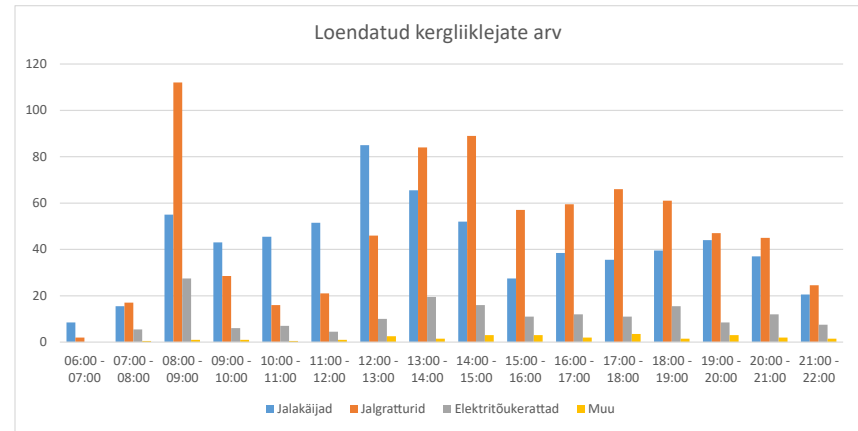

Asukoht

Kaamera vaade

**Loenduspunkt
Saue P04
Laagri kool**

Loenduspäevad 27.05.2025
28.05.2025

Kell	Jalakäijad	Jalgratturid	Elektritõukerattad	Muu	Kokku
06:00 - 07:00	9	2	0	0	11
07:00 - 08:00	16	17	6	1	39
08:00 - 09:00	55	112	28	1	196
09:00 - 10:00	43	29	6	1	79
10:00 - 11:00	46	16	7	1	69
11:00 - 12:00	52	21	5	1	78
12:00 - 13:00	85	46	10	3	144
13:00 - 14:00	66	84	20	2	171
14:00 - 15:00	52	89	16	3	160
15:00 - 16:00	28	57	11	3	99
16:00 - 17:00	39	60	12	2	112
17:00 - 18:00	36	66	11	4	116
18:00 - 19:00	40	61	16	2	118
19:00 - 20:00	44	47	9	3	103
20:00 - 21:00	37	45	12	2	96
21:00 - 22:00	21	25	8	2	54
Kokku	664	776	174	28	1641