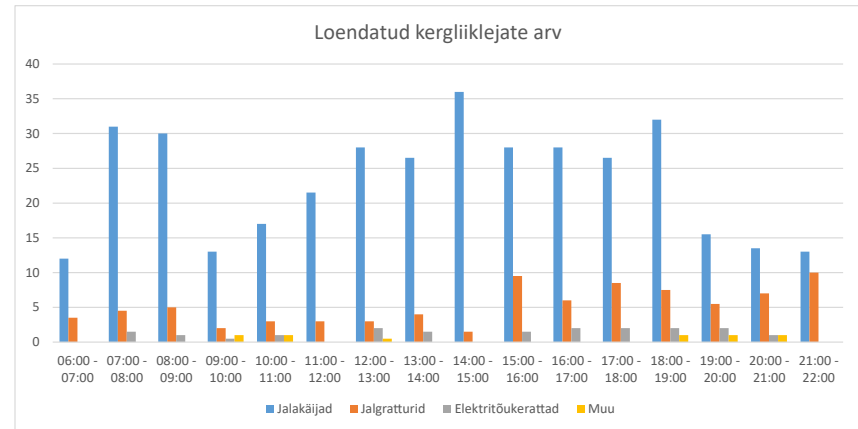

Loenduspunkt

Saue P07

Pärnu mnt Pärnu suund

Loenduspäevad

27.05.2025

28.05.2025

Kell	Jalakäijad	Jalgratturid	Elektritõukerattad	Muu	Kokku
06:00 - 07:00	12	4	0	0	16
07:00 - 08:00	31	5	2	0	37
08:00 - 09:00	30	5	1	0	36
09:00 - 10:00	13	2	1	1	17
10:00 - 11:00	17	3	1	1	22
11:00 - 12:00	22	3	0	0	25
12:00 - 13:00	28	3	2	1	34
13:00 - 14:00	27	4	2	0	32
14:00 - 15:00	36	2	0	0	38
15:00 - 16:00	28	10	2	0	39
16:00 - 17:00	28	6	2	0	36
17:00 - 18:00	27	9	2	0	37
18:00 - 19:00	32	8	2	1	43
19:00 - 20:00	16	6	2	1	24
20:00 - 21:00	14	7	1	1	23
21:00 - 22:00	13	10	0	0	23
Kokku	372	84	18	6	479