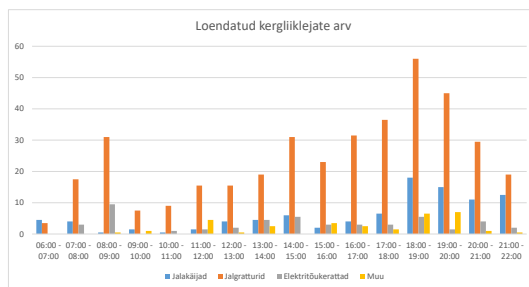

Kell	Jalakäijad	Jalgratturid	Elektritõukerattad	Muu	Kokku
06:00 - 07:00	7	1	1	0	8
07:00 - 08:00	12	14	2	0	28
08:00 - 09:00	31	86	14	2	133
09:00 - 10:00	37	11	1	1	49
10:00 - 11:00	5	9	1	4	18
11:00 - 12:00	27	10	1	3	41
12:00 - 13:00	13	18	3	2	35
13:00 - 14:00	16	41	4	1	62
14:00 - 15:00	26	50	10	2	88
15:00 - 16:00	15	44	5	1	64
16:00 - 17:00	12	43	7	3	65
17:00 - 18:00	19	46	8	3	75
18:00 - 19:00	17	45	12	5	78
19:00 - 20:00	27	41	18	2	88
20:00 - 21:00	18	33	7	7	65
21:00 - 22:00	10	14	6	2	31
Kokku	291	502	98	35	925

Asukoht

Kaamera vaade

**Loenduspunkt
Saue P18**

Loenduspäevad
27.05.2025
28.05.2025

Laagri - Harku jtt (Möldre ring)

Kell	Jalakäijad	Elektritsükerattad	Muu	Kokku
06:00 - 07:00	5	4	0	8
07:00 - 08:00	4	18	3	25
08:00 - 09:00	1	31	10	42
09:00 - 10:00	2	8	0	10
10:00 - 11:00	1	9	1	11
11:00 - 12:00	2	16	2	20
12:00 - 13:00	4	16	2	22
13:00 - 14:00	5	19	5	29
14:00 - 15:00	6	31	6	43
15:00 - 16:00	2	23	3	28
16:00 - 17:00	4	32	3	39
17:00 - 18:00	7	37	3	47
18:00 - 19:00	18	56	6	80
19:00 - 20:00	15	45	2	62
20:00 - 21:00	11	30	4	45
21:00 - 22:00	13	19	2	34
Kokku	96	390	49	535

Asukoht

Kaamera vaade

**Loenduspunkt
Saue P19
Hoiu tn jtt**

Loenduspäevad 27.05.2025
28.05.2025

Kell	Jalakäijad	Jalgratturid	Elektritõukerattad	Muu	Kokku
06:00 - 07:00	5	1	0	0	6
07:00 - 08:00	4	9	7	0	20
08:00 - 09:00	8	27	7	1	42
09:00 - 10:00	4	8	0	1	12
10:00 - 11:00	2	3	1	1	6
11:00 - 12:00	4	3	1	2	9
12:00 - 13:00	8	8	2	2	19
13:00 - 14:00	9	20	4	2	34
14:00 - 15:00	5	19	4	2	29
15:00 - 16:00	10	18	5	0	32
16:00 - 17:00	7	18	3	1	27
17:00 - 18:00	13	14	5	1	32
18:00 - 19:00	15	24	3	0	41
19:00 - 20:00	24	27	4	3	57
20:00 - 21:00	19	14	6	1	40
21:00 - 22:00	9	17	1	0	26
Kokku	142	225	49	13	428