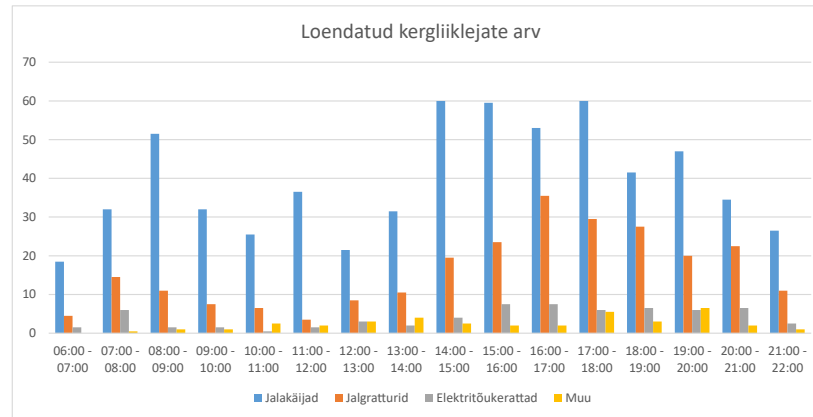

Loenduspunkt

Saue P05

Pärnu mnt linna suund

Loenduspäevad

20.05.2025

21.05.2025

Kell	Jalakäijad	Jalgratturid	Elektritõukerattad	Muu	Kokku
06:00 - 07:00	19	5	2	0	25
07:00 - 08:00	32	15	6	1	53
08:00 - 09:00	52	11	2	1	65
09:00 - 10:00	32	8	2	1	42
10:00 - 11:00	26	7	1	3	35
11:00 - 12:00	37	4	2	2	44
12:00 - 13:00	22	9	3	3	36
13:00 - 14:00	32	11	2	4	48
14:00 - 15:00	60	20	4	3	86
15:00 - 16:00	60	24	8	2	93
16:00 - 17:00	53	36	8	2	98
17:00 - 18:00	60	30	6	6	101
18:00 - 19:00	42	28	7	3	79
19:00 - 20:00	47	20	6	7	80
20:00 - 21:00	35	23	7	2	66
21:00 - 22:00	27	11	3	1	41
Kokku	631	256	64	39	989