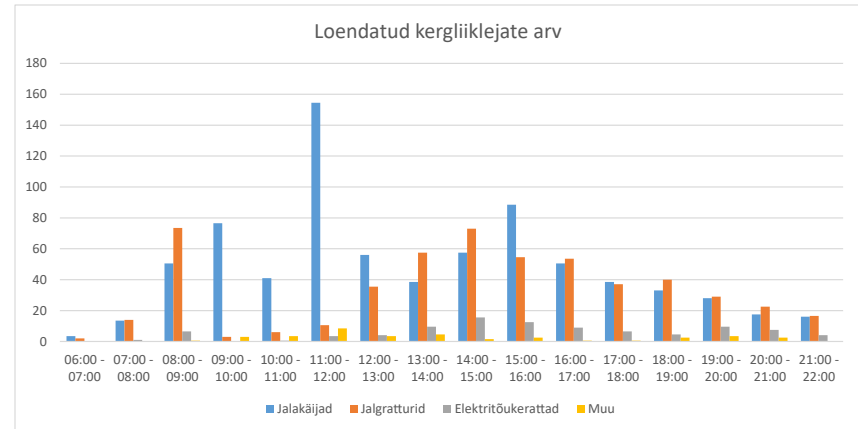

Asukoht

Kaamera vaade

Loenduspunkt

Saue P03

Laagri Tervisekeskus

Loenduspäevad

20.05.2025

21.05.2025

Kell	Jalakäijad	Jalgratturid	Elektritõukerattad	Muu	Kokku
06:00 - 07:00	4	2	0	0	6
07:00 - 08:00	14	14	1	0	29
08:00 - 09:00	51	74	7	1	131
09:00 - 10:00	77	3	0	3	83
10:00 - 11:00	41	6	1	4	51
11:00 - 12:00	155	11	4	9	177
12:00 - 13:00	56	36	4	4	99
13:00 - 14:00	39	58	10	5	110
14:00 - 15:00	58	73	16	2	148
15:00 - 16:00	89	55	13	3	158
16:00 - 17:00	51	54	9	1	114
17:00 - 18:00	39	37	7	1	83
18:00 - 19:00	33	40	5	3	80
19:00 - 20:00	28	29	10	4	70
20:00 - 21:00	18	23	8	3	50
21:00 - 22:00	16	17	4	0	37
Kokku	764	528	94	37	1423