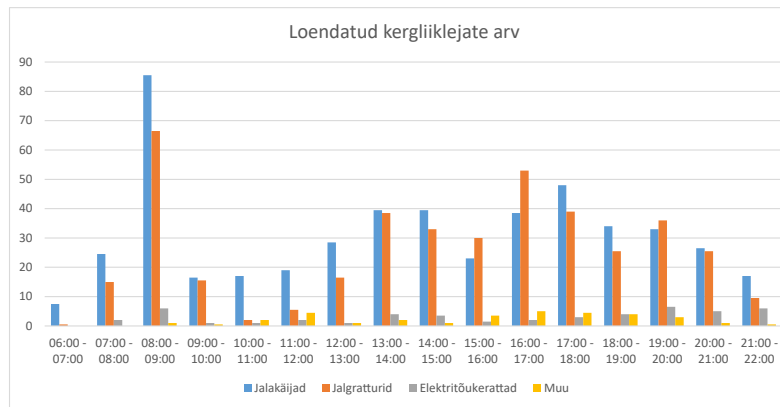

Kell	Jalakäijad	Jalgratturid	Elektritõukerattad	Muu	Kokku
06:00 - 07:00	0	2	0	0	2
07:00 - 08:00	0	4	2	0	6
08:00 - 09:00	0	1	1	0	1
09:00 - 10:00	0	3	1	0	3
10:00 - 11:00	0	2	0	0	2
11:00 - 12:00	1	4	0	0	5
12:00 - 13:00	0	8	1	0	8
13:00 - 14:00	1	7	2	0	9
14:00 - 15:00	2	4	2	1	8
15:00 - 16:00	0	5	1	1	7
16:00 - 17:00	1	15	1	1	17
17:00 - 18:00	2	19	0	1	21
18:00 - 19:00	1	28	1	1	31
19:00 - 20:00	4	22	1	1	27
20:00 - 21:00	3	11	1	3	17
21:00 - 22:00	3	6	0	0	9
Kokku	15	136	10	7	168

Asukoht

Kaamera vaade

**Loenduspunkt
Sau e P16
Redise jjt**

Loenduspäevad 27.05.2025
28.05.2025

Kell	Jalakäijad	Jalgratturid	Elektritõukerattad	Muu	Kokku
06:00 - 07:00	8	1	0	0	8
07:00 - 08:00	25	15	2	0	42
08:00 - 09:00	86	67	6	1	159
09:00 - 10:00	17	16	1	1	34
10:00 - 11:00	17	2	1	2	22
11:00 - 12:00	19	6	2	5	31
12:00 - 13:00	29	17	1	1	47
13:00 - 14:00	40	39	4	2	84
14:00 - 15:00	40	33	4	1	77
15:00 - 16:00	23	30	2	4	58
16:00 - 17:00	39	53	2	5	99
17:00 - 18:00	48	39	3	5	95
18:00 - 19:00	34	26	4	4	68
19:00 - 20:00	33	36	7	3	79
20:00 - 21:00	27	26	5	1	58
21:00 - 22:00	17	10	6	1	33
Kokku	498	412	49	34	991