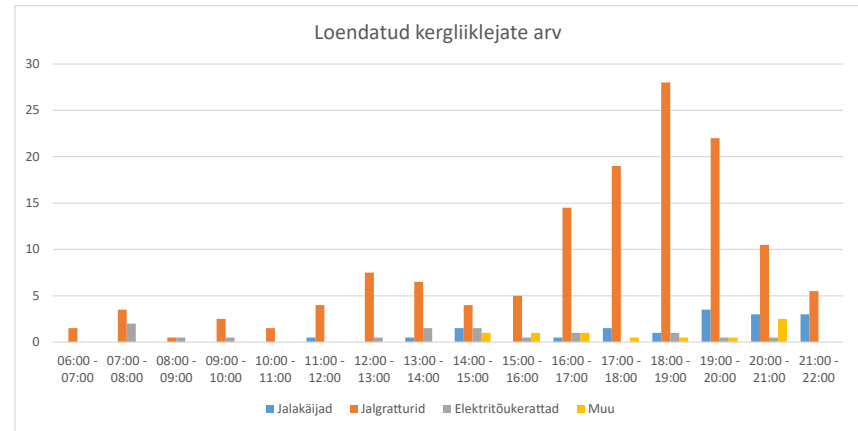

Asukoht

Kaamera vaade

**Loenduspunkt
Saue P14
Laitse poe jjt**

Loenduspäevad 03.06.2025
04.06.2025

Kell	Jalakäijad	Jalgratturid	Elektritõukerattad	Muu	Kokku
06:00 - 07:00	5	0	0	0	5
07:00 - 08:00	0	4	0	0	4
08:00 - 09:00	4	3	0	0	7
09:00 - 10:00	2	0	0	0	2
10:00 - 11:00	2	2	0	0	4
11:00 - 12:00	3	4	0	0	6
12:00 - 13:00	4	13	0	0	17
13:00 - 14:00	9	5	0	0	14
14:00 - 15:00	1	3	0	0	3
15:00 - 16:00	5	2	0	0	7
16:00 - 17:00	5	5	0	0	10
17:00 - 18:00	8	4	0	1	12
18:00 - 19:00	7	6	0	0	13
19:00 - 20:00	5	4	0	0	9
20:00 - 21:00	1	2	0	0	3
21:00 - 22:00	6	0	0	0	6
Kokku	64	54	0	1	119

Asukoht

Kaamera vaade

Loenduspunkt

Loenduspäevad

27.05.2025

Saue P15

28.05.2025

Paldiski mnt jtt (Vatsla ristmik)

Kell	Jalakäijad	Jalgratturid	Elektritõukerattad	Muu	Kokku
06:00 - 07:00	0	2	0	0	2
07:00 - 08:00	0	4	2	0	6
08:00 - 09:00	0	1	1	0	1
09:00 - 10:00	0	3	1	0	3
10:00 - 11:00	0	2	0	0	2
11:00 - 12:00	1	4	0	0	5
12:00 - 13:00	0	8	1	0	8
13:00 - 14:00	1	7	2	0	9
14:00 - 15:00	2	4	2	1	8
15:00 - 16:00	0	5	1	1	7
16:00 - 17:00	1	15	1	1	17
17:00 - 18:00	2	19	0	1	21
18:00 - 19:00	1	28	1	1	31
19:00 - 20:00	4	22	1	1	27
20:00 - 21:00	3	11	1	3	17
21:00 - 22:00	3	6	0	0	9
Kokku	15	136	10	7	168