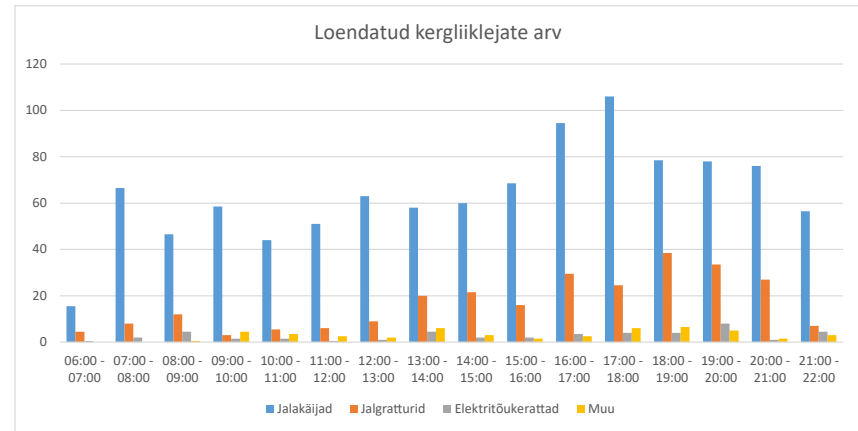

Kell	Jalakäijad	Jalgratturid	Elektritõukerattad	Muu	Kokku
06:00 - 07:00	8	2	0	0	10
07:00 - 08:00	35	35	4	1	74
08:00 - 09:00	83	166	24	3	275
09:00 - 10:00	31	16	4	2	52
10:00 - 11:00	27	11	3	1	41
11:00 - 12:00	50	14	4	4	71
12:00 - 13:00	74	44	6	3	126
13:00 - 14:00	38	74	13	3	127
14:00 - 15:00	41	86	15	5	147
15:00 - 16:00	43	54	10	2	108
16:00 - 17:00	42	66	9	3	119
17:00 - 18:00	41	61	11	2	115
18:00 - 19:00	47	60	13	1	121
19:00 - 20:00	53	50	10	3	115
20:00 - 21:00	45	50	16	2	112
21:00 - 22:00	29	28	6	1	63
Kokku	683	813	146	30	1671

Asukoht

Kaamera vaade

**Loenduspunkt
Saue P09
Urda tunnel**

Loenduspäevad 27.05.2025
28.05.2025

Kell	Jalakäijad	Jalgratturid	Elektritõukerattad	Muu	Kokku
06:00 - 07:00	16	5	1	0	21
07:00 - 08:00	67	8	2	0	77
08:00 - 09:00	47	12	5	1	64
09:00 - 10:00	59	3	2	5	68
10:00 - 11:00	44	6	2	4	55
11:00 - 12:00	51	6	1	3	60
12:00 - 13:00	63	9	1	2	75
13:00 - 14:00	58	20	5	6	89
14:00 - 15:00	60	22	2	3	87
15:00 - 16:00	69	16	2	2	88
16:00 - 17:00	95	30	4	3	130
17:00 - 18:00	106	25	4	6	141
18:00 - 19:00	79	39	4	7	128
19:00 - 20:00	78	34	8	5	125
20:00 - 21:00	76	27	1	2	106
21:00 - 22:00	57	7	5	3	71
Kokku	1021	266	45	48	1380