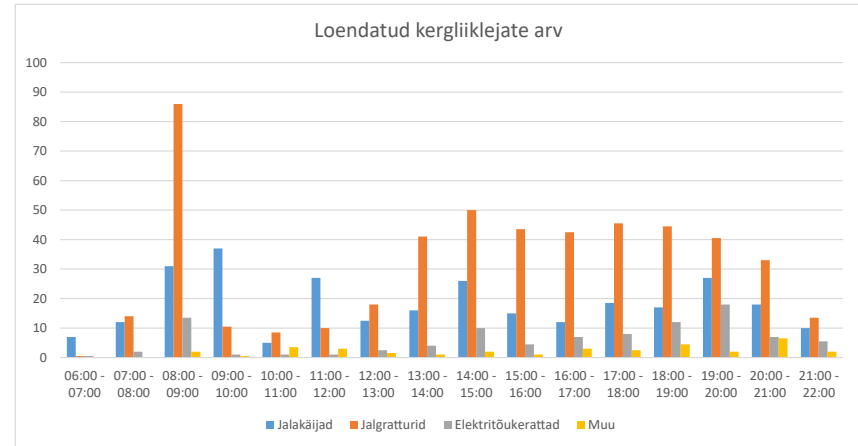

Asukoht

Kaamera vaade

**Loenduspunkt
Sau e P16
Redise jjt**

Loenduspäevad 27.05.2025
28.05.2025

Kell	Jalakäijad	Jalgratturid	Elektritõukerattad	Muu	Kokku
06:00 - 07:00	8	1	0	0	8
07:00 - 08:00	25	15	2	0	42
08:00 - 09:00	86	67	6	1	159
09:00 - 10:00	17	16	1	1	34
10:00 - 11:00	17	2	1	2	22
11:00 - 12:00	19	6	2	5	31
12:00 - 13:00	29	17	1	1	47
13:00 - 14:00	40	39	4	2	84
14:00 - 15:00	40	33	4	1	77
15:00 - 16:00	23	30	2	4	58
16:00 - 17:00	39	53	2	5	99
17:00 - 18:00	48	39	3	5	95
18:00 - 19:00	34	26	4	4	68
19:00 - 20:00	33	36	7	3	79
20:00 - 21:00	27	26	5	1	58
21:00 - 22:00	17	10	6	1	33
Kokku	498	412	49	34	991

Asukoht

Kaamera vaade

Loenduspunkt

Saue P17

Möldre tunnel

Loenduspäevad

20.05.2025

21.05.2025

Kell	Jalakäijad	Jalgratturid	Elektritõukerattad	Muu	Kokku
06:00 - 07:00	7	1	1	0	8
07:00 - 08:00	12	14	2	0	28
08:00 - 09:00	31	86	14	2	133
09:00 - 10:00	37	11	1	1	49
10:00 - 11:00	5	9	1	4	18
11:00 - 12:00	27	10	1	3	41
12:00 - 13:00	13	18	3	2	35
13:00 - 14:00	16	41	4	1	62
14:00 - 15:00	26	50	10	2	88
15:00 - 16:00	15	44	5	1	64
16:00 - 17:00	12	43	7	3	65
17:00 - 18:00	19	46	8	3	75
18:00 - 19:00	17	45	12	5	78
19:00 - 20:00	27	41	18	2	88
20:00 - 21:00	18	33	7	7	65
21:00 - 22:00	10	14	6	2	31
Kokku	291	502	98	35	925