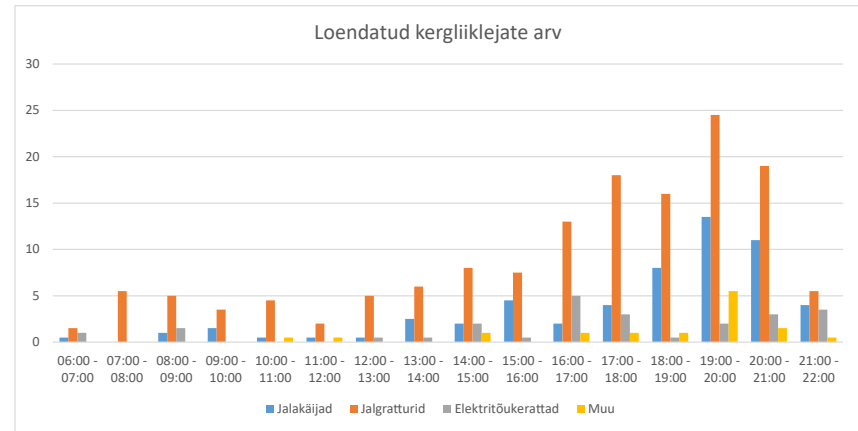

Kell	Jalakäijad	Jalgratturid	Elektritõukerattad	Muu	Kokku
06:00 - 07:00	2	1	0	0	2
07:00 - 08:00	0	3	1	0	3
08:00 - 09:00	0	2	2	0	3
09:00 - 10:00	2	2	0	0	3
10:00 - 11:00	3	4	0	0	6
11:00 - 12:00	3	3	1	0	7
12:00 - 13:00	1	4	0	1	6
13:00 - 14:00	5	8	0	0	13
14:00 - 15:00	5	9	1	2	16
15:00 - 16:00	3	9	1	0	13
16:00 - 17:00	3	10	1	1	14
17:00 - 18:00	6	20	1	3	30
18:00 - 19:00	6	22	1	1	30
19:00 - 20:00	26	18	1	3	48
20:00 - 21:00	17	19	5	1	41
21:00 - 22:00	8	3	2	1	13
Kokku	86	133	14	11	243

Asukoht

Kaamera vaade

**Loenduspunkt
Saue P11
Saue tee**

Loenduspäevad 03.06.2025
04.06.2025

Kell	Jalakäijad	Jalgratturid	Elektritõukerattad	Muu	Kokku
06:00 - 07:00	1	2	1	0	3
07:00 - 08:00	0	6	0	0	6
08:00 - 09:00	1	5	2	0	8
09:00 - 10:00	2	4	0	0	5
10:00 - 11:00	1	5	0	1	6
11:00 - 12:00	1	2	0	1	3
12:00 - 13:00	1	5	1	0	6
13:00 - 14:00	3	6	1	0	9
14:00 - 15:00	2	8	2	1	13
15:00 - 16:00	5	8	1	0	13
16:00 - 17:00	2	13	5	1	21
17:00 - 18:00	4	18	3	1	26
18:00 - 19:00	8	16	1	1	26
19:00 - 20:00	14	25	2	6	46
20:00 - 21:00	11	19	3	2	35
21:00 - 22:00	4	6	4	1	14
Kokku	56	145	23	13	236

Asukoht

Kaamera vaade

Loenduspunkt

Saue P12

Kanama tunnel

Loenduspäevad

03.06.2025

04.06.2025