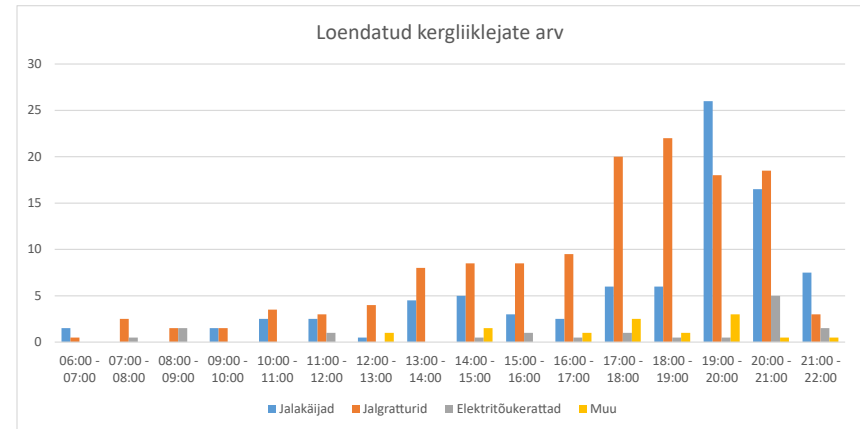

Asukoht

Kaamera vaade

**Loenduspunkt
Saue P09
Urda tunnel**

Loenduspäevad 27.05.2025
28.05.2025

Kell	Jalakäijad	Jalgratturid	Elektritõukerattad	Muu	Kokku
06:00 - 07:00	16	5	1	0	21
07:00 - 08:00	67	8	2	0	77
08:00 - 09:00	47	12	5	1	64
09:00 - 10:00	59	3	2	5	68
10:00 - 11:00	44	6	2	4	55
11:00 - 12:00	51	6	1	3	60
12:00 - 13:00	63	9	1	2	75
13:00 - 14:00	58	20	5	6	89
14:00 - 15:00	60	22	2	3	87
15:00 - 16:00	69	16	2	2	88
16:00 - 17:00	95	30	4	3	130
17:00 - 18:00	106	25	4	6	141
18:00 - 19:00	79	39	4	7	128
19:00 - 20:00	78	34	8	5	125
20:00 - 21:00	76	27	1	2	106
21:00 - 22:00	57	7	5	3	71
Kokku	1021	266	45	48	1380

Asukoht

Kaamera vaade

Loenduspunkt

Loenduspäevad

03.06.2025

Saue P10

04.06.2025

Kuuseheki raudteeületus (Laagri - Saue jtt)

Kell	Jalakäijad	Jalgratturid	Elektritõukerattad	Muu	Kokku
06:00 - 07:00	2	1	0	0	2
07:00 - 08:00	0	3	1	0	3
08:00 - 09:00	0	2	2	0	3
09:00 - 10:00	2	2	0	0	3
10:00 - 11:00	3	4	0	0	6
11:00 - 12:00	3	3	1	0	7
12:00 - 13:00	1	4	0	1	6
13:00 - 14:00	5	8	0	0	13
14:00 - 15:00	5	9	1	2	16
15:00 - 16:00	3	9	1	0	13
16:00 - 17:00	3	10	1	1	14
17:00 - 18:00	6	20	1	3	30
18:00 - 19:00	6	22	1	1	30
19:00 - 20:00	26	18	1	3	48
20:00 - 21:00	17	19	5	1	41
21:00 - 22:00	8	3	2	1	13
Kokku	86	133	14	11	243