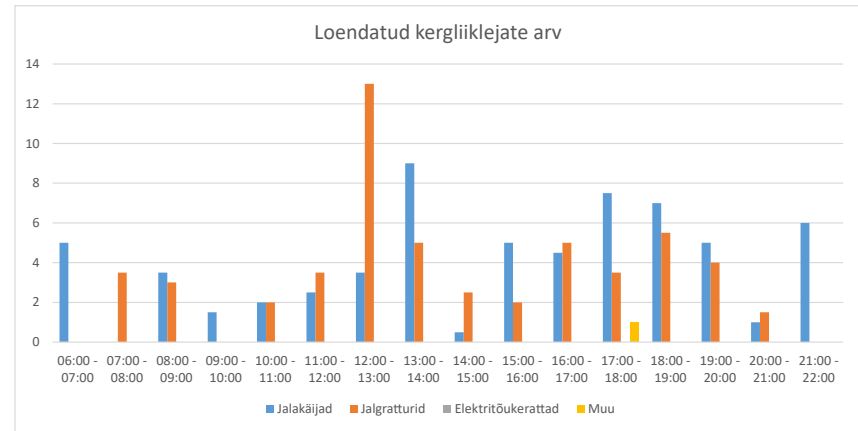

Kell	Jalakäijad	Jalgratturid	Elektritõukerattad	Muu	Kokku
06:00 - 07:00	3	2	0	0	5
07:00 - 08:00	3	13	3	0	18
08:00 - 09:00	4	8	2	0	13
09:00 - 10:00	5	6	1	1	12
10:00 - 11:00	5	4	1	1	10
11:00 - 12:00	8	6	1	3	17
12:00 - 13:00	3	11	2	0	16
13:00 - 14:00	6	14	4	1	24
14:00 - 15:00	3	7	3	1	12
15:00 - 16:00	9	8	2	1	19
16:00 - 17:00	4	17	3	0	23
17:00 - 18:00	8	18	2	0	27
18:00 - 19:00	10	19	4	1	32
19:00 - 20:00	18	24	3	2	46
20:00 - 21:00	18	14	2	1	34
21:00 - 22:00	7	9	1	1	17
Kokku	108	175	31	10	323

Asukoht

Kaamera vaade

**Loenduspunkt
Saue P14
Laitse poe jjt**

Loenduspäevad 03.06.2025
04.06.2025

Kell	Jalakäijad	Jalgratturid	Elektritõukerattad	Muu	Kokku
06:00 - 07:00	5	0	0	0	5
07:00 - 08:00	0	4	0	0	4
08:00 - 09:00	4	3	0	0	7
09:00 - 10:00	2	0	0	0	2
10:00 - 11:00	2	2	0	0	4
11:00 - 12:00	3	4	0	0	6
12:00 - 13:00	4	13	0	0	17
13:00 - 14:00	9	5	0	0	14
14:00 - 15:00	1	3	0	0	3
15:00 - 16:00	5	2	0	0	7
16:00 - 17:00	5	5	0	0	10
17:00 - 18:00	8	4	0	1	12
18:00 - 19:00	7	6	0	0	13
19:00 - 20:00	5	4	0	0	9
20:00 - 21:00	1	2	0	0	3
21:00 - 22:00	6	0	0	0	6
Kokku	64	54	0	1	119